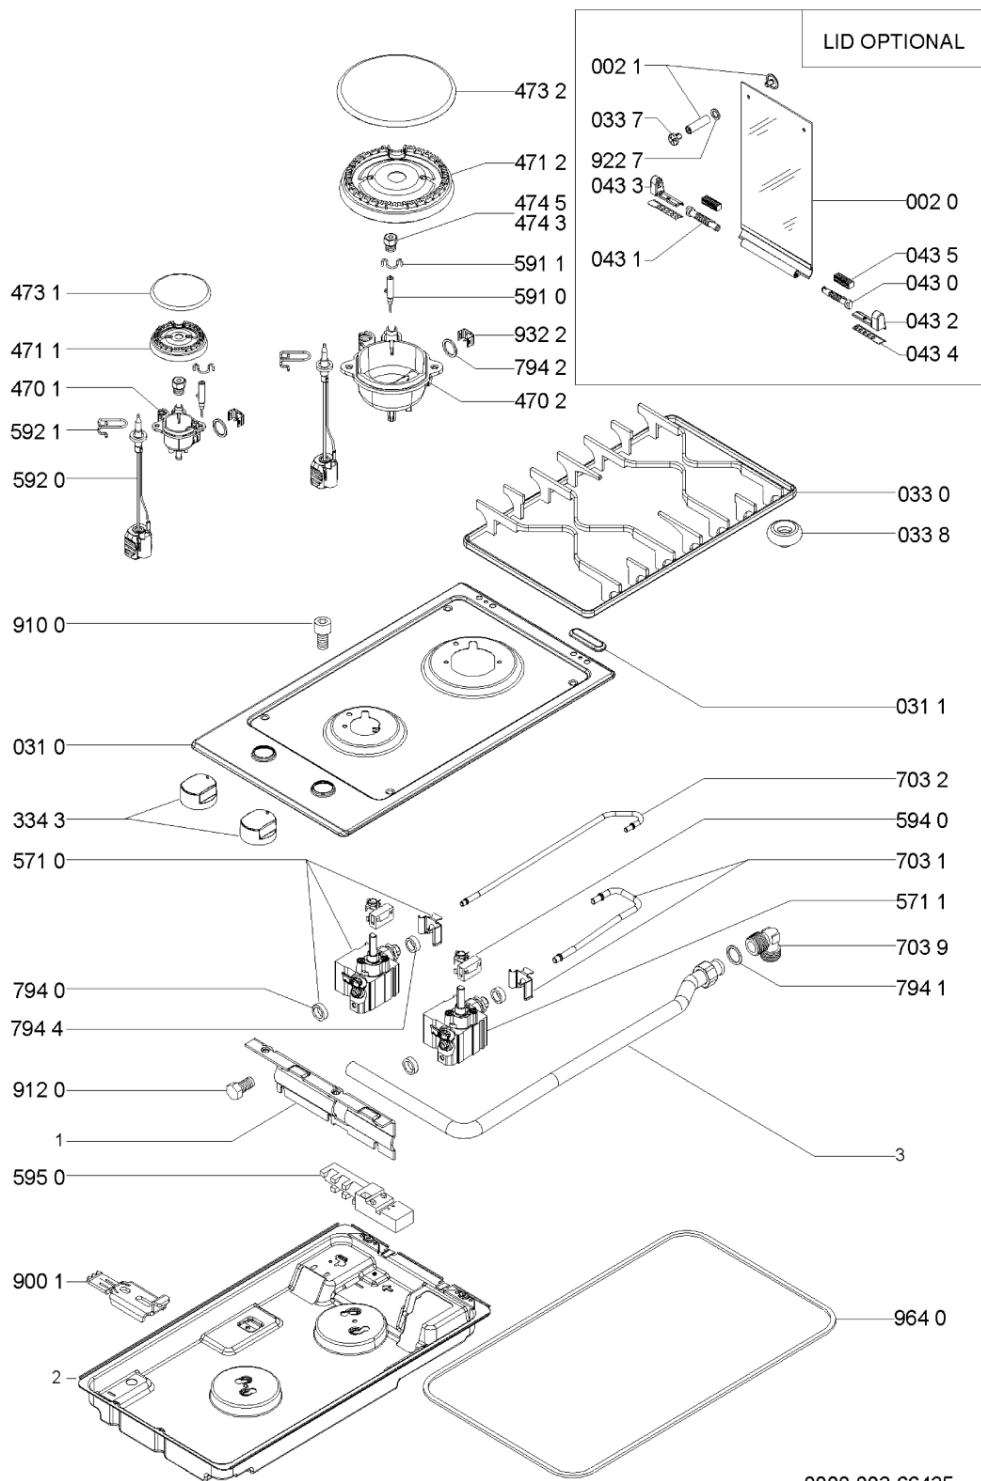

WHR77307

Tavole

0000 003 66435