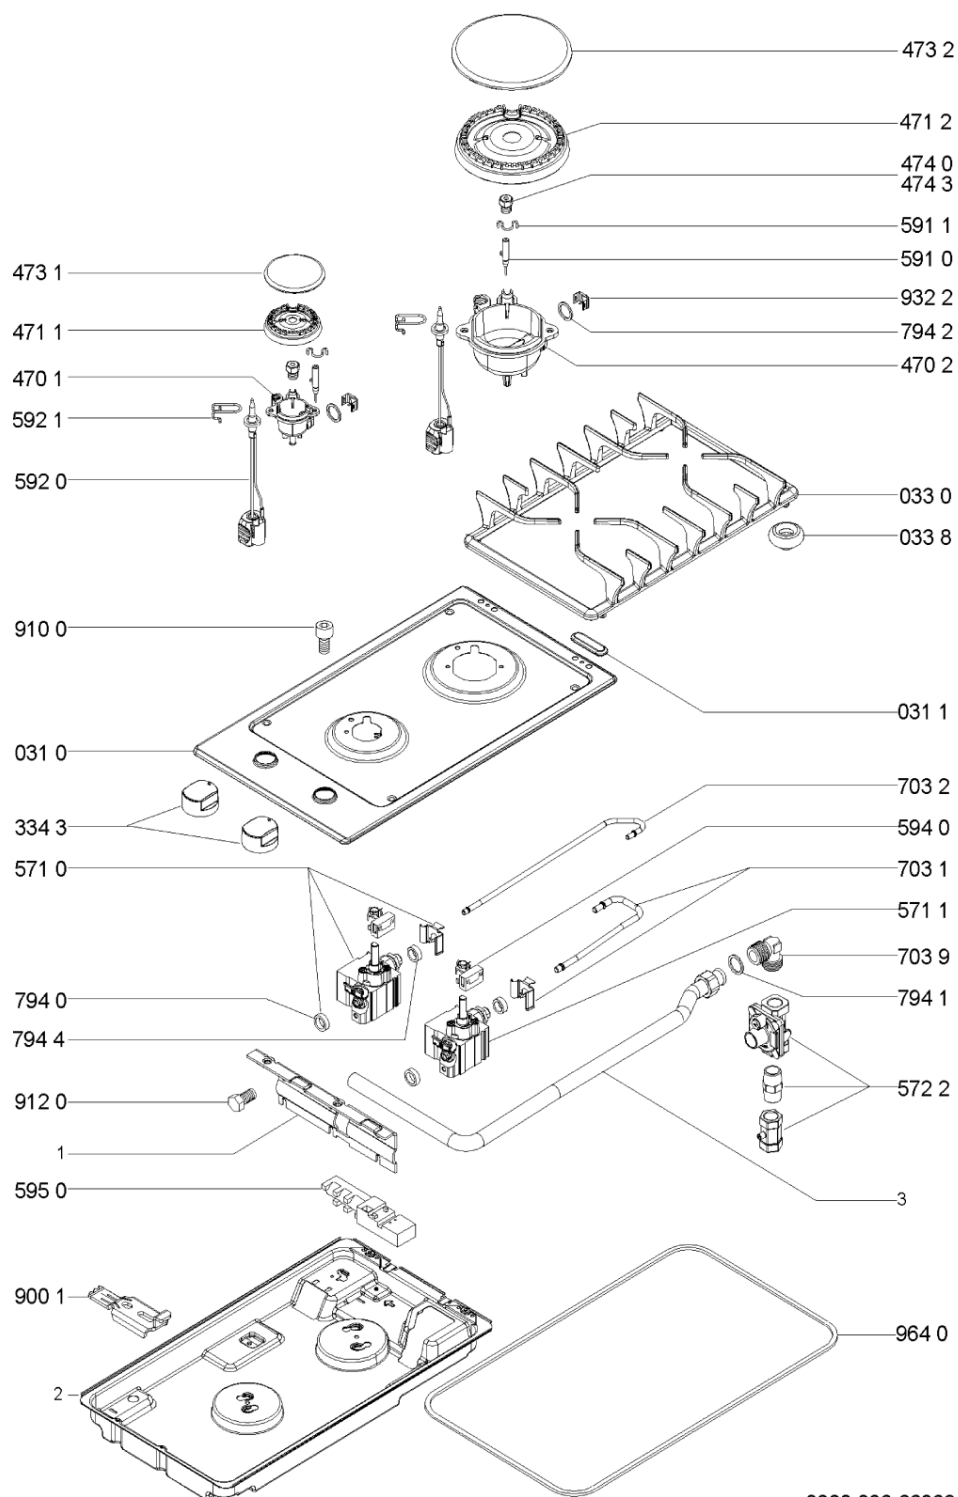

WHR86007

Tavole

0000 003 66038