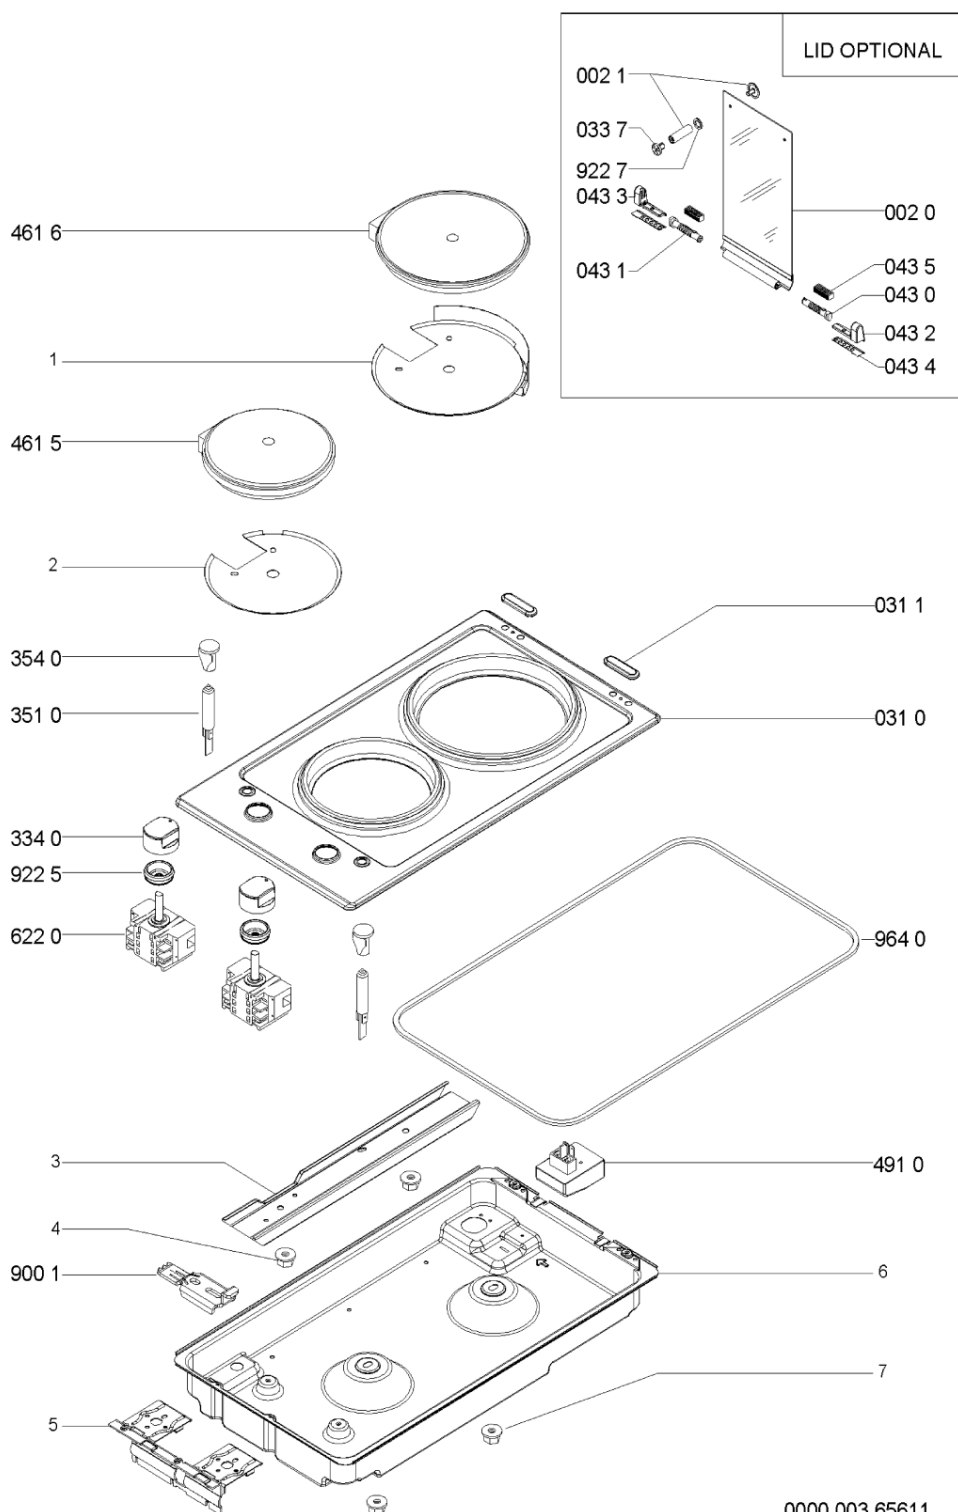

# Whirlpool

Sigla Modello:

**AKT 310/TF**

**AKT 310/TF**

Codice commerciale:

**859431001010**

**859431001010**

**KitchenAid**

Whirlpool

Hotpoint

**Bauknecht**

**i** INDESIT

LA PRESENTE DOCUMENTAZIONE SI RIVOLGE SOLO A TECNICI QUALIFICATI CHE SONO A CONOSCENZA DELLE RISPETTIVE NORME DI SICUREZZA. SOGGETTA A MODIFICHE

WHR77311

Tavole

WHR77311

Lista

Ricambi

Rif.	Cod.Ricam	Dal S/N	Al S/N	Sostituto	Descrizione	Notizia	Codice
002 0	481244039594 (C00386851)				coperchio		
002 1	481246068574 (C00330380)				profilo coperchio		
031 0	481244039627 (C00459296)				piano cottura		
031 1	C00319395 (481246228718)				tappo sede fori coperchio		
033 7	481246368017 (C00312063)				gommino griglia		
043 0	481941719598 (C00332993)				cerniera dx coperchio		
043 1	481941719599 (C00332994)				cerniera sx coperchio		
043 2	481240478763 (C00386853)				supporto dx cerniera coperchio		
043 3	481240478746 (C00329214)				supporto sx cerniera coperchio		
043 4	481231038994 (C00327656)			1 x C00523707 (488000523707)	staffa protez. supporto cerniera		
043 5	481946698736 (C00333141)			1 x C00515960 (488000515960)	guarnizione cerniera		
334 0	481241279232 (C00373617)				manopola		
351 0	481231028093 (C00327370)			1 x 480131000099 (C00312890)	lampada spia		
354 0	481238118298 (C00328852)				lente rossa		
461 5	C00377496 (481225998313)				piastra elettr. 145mm 1500w		
461 6	C00319592 (481225998339)				piastra elettr. 180mm 2000w		

491 0	481229068318 (C00327598)		morsettiera 9963681301c
622 0	481927328384 (C00373402)		commutatore piastra elettr.
900 1	481240118824 (C00328927)	1 x 481240478776 (C00314843)	fascetta
922 5	481246688864 (C00377822)		guarnizione sotto manopola
922 7	481953258281 (C00333318)		rondella
964 0	481946818278 (C00333157)	1 x 481246688351 (C00330986)	guarnizione
999	C00704193		caratt. tecniche whp
999	C00704194		schema cablaggio whp
999	C00704195		schizzo quotato whp