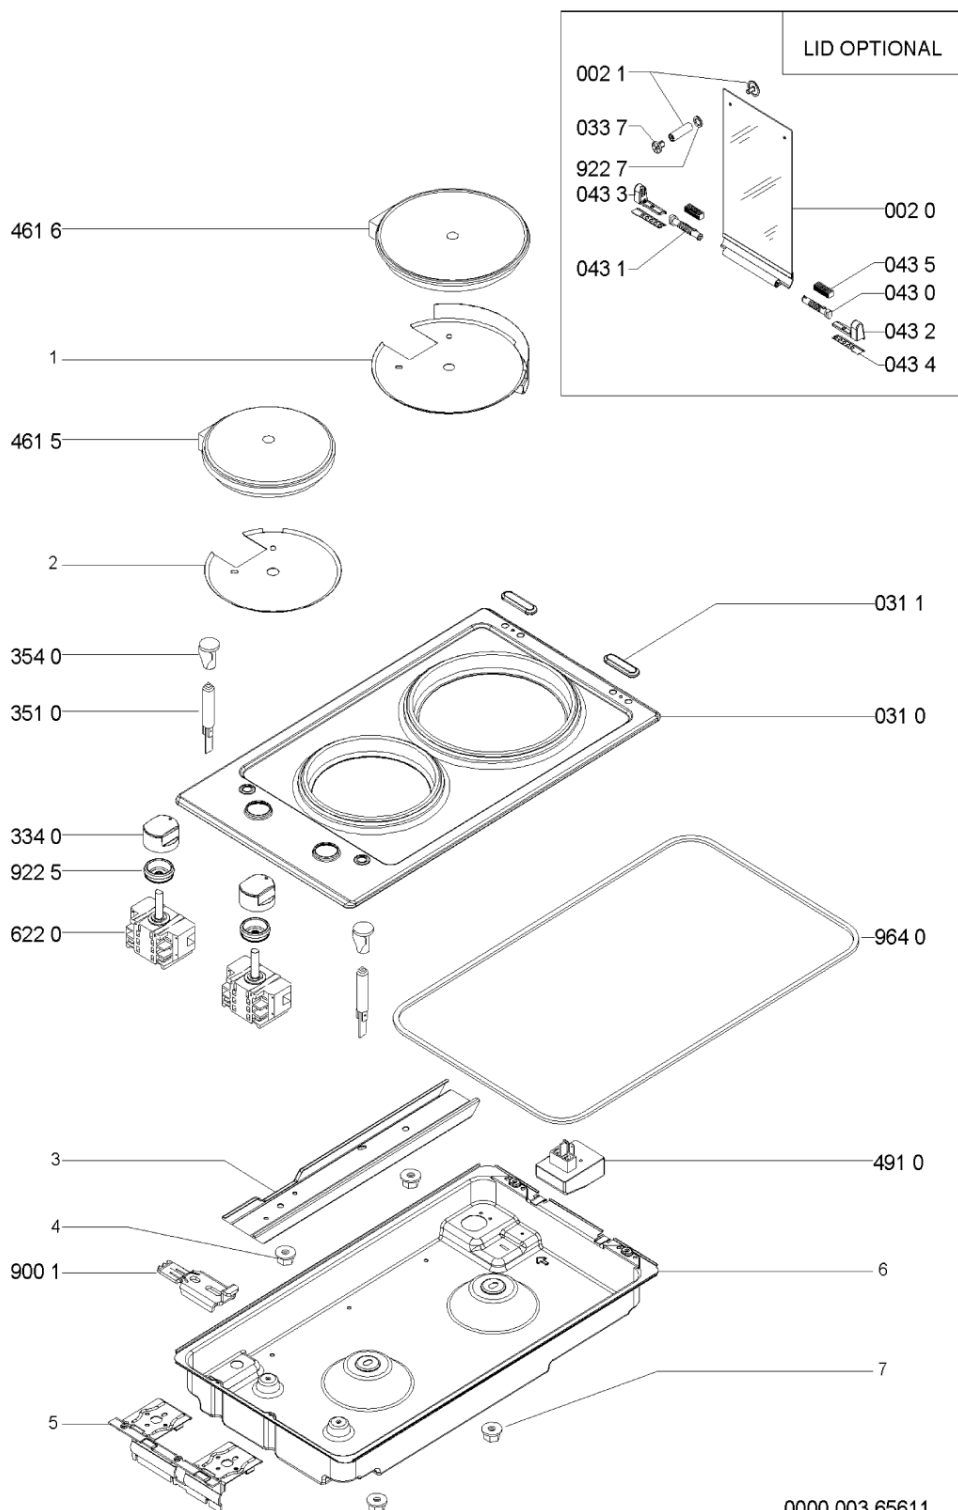

WHR66726

Tavole