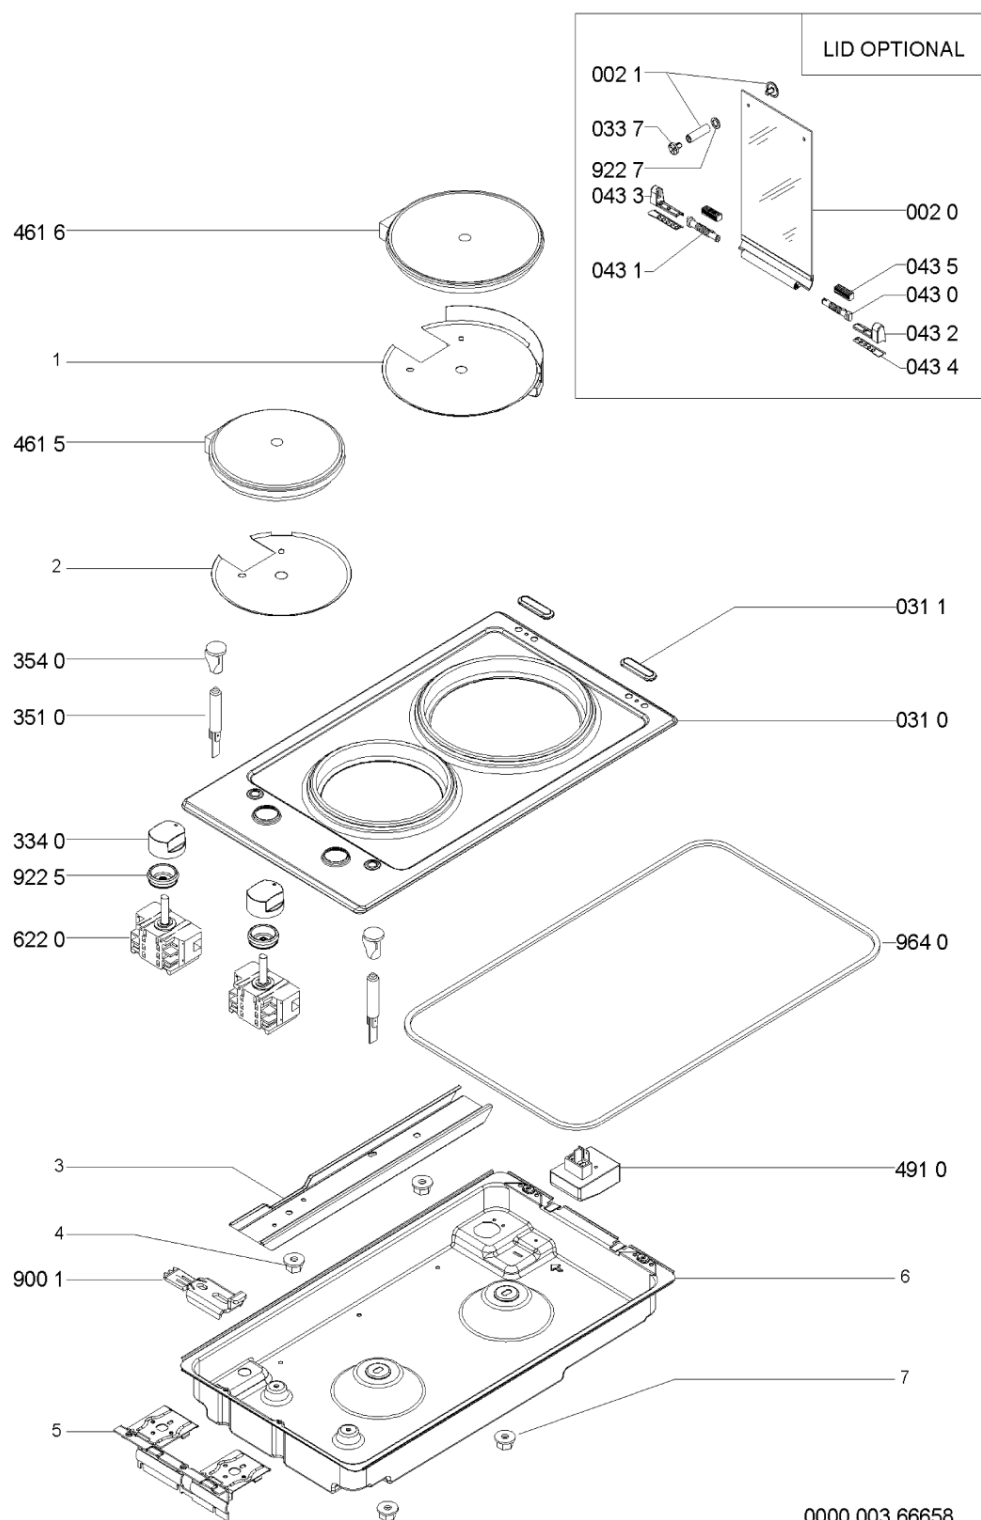

Whirlpool

Sigla Modello:

AKT 310/IX

AKT 310 IX

Codice commerciale:

859431003000

859431003000

KitchenAid

Whirlpool

Hotpoint

Bauknecht

i INDESIT

LA PRESENTE DOCUMENTAZIONE SI RIVOLGE SOLO A TECNICI QUALIFICATI CHE SONO A CONOSCENZA DELLE RISPETTIVE NORME DI SICUREZZA. SOGGETTA A MODIFICHE

WHR77312

Tavole

WHR77312

Lista

Ricambi

Rif.	Cod.Ricam	Dal S/N	Al S/N	Sostituto	Descrizione	Notizia	Codice
002 0	481244039594 (C00386851)				coperchio		
002 1	481246068574 (C00330380)				profilo coperchio		
031 0	481244039626 (C00403264)				piano cottura		
031 1	C00319395 (481246228718)				tappo sede fori coperchio		
033 7	481246368017 (C00312063)				gommino griglia		
043 0	481941719598 (C00332993)				cerniera dx coperchio		
043 1	481941719599 (C00332994)				cerniera sx coperchio		
043 2	481240478763 (C00386853)				supporto dx cerniera coperchio		
043 3	481240478746 (C00329214)				supporto sx cerniera coperchio		
043 4	481231038994 (C00327656)			1 x C00523707 (488000523707)	staffa protez. supporto cerniera		
043 5	481946698736 (C00333141)			1 x C00515960 (488000515960)	guarnizione cerniera		
334 0	481241279232 (C00373617)				manopola		
351 0	481231028093 (C00327370)			1 x 480131000099 (C00312890)	lampada spia		
354 0	481238118298 (C00328852)				lente rossa		
461 5	C00377496 (481225998313)				piastra elettr. 145mm 1500w		
461 6	C00319592 (481225998339)				piastra elettr. 180mm 2000w		

491 0	481229068318 (C00327598)		morsettiera 9963681301c
622 0	481927328384 (C00373402)		commutatore piastra elettr.
900 1	481240118824 (C00328927)	1 x 481240478776 (C00314843)	fascetta
922 5	481246688864 (C00377822)		guarnizione sotto manopola
922 7	481953258281 (C00333318)		rondella
964 0	481946818278 (C00333157)	1 x 481246688351 (C00330986)	guarnizione
999	C00704196		schema cablaggio whp
999	C00704197		schizzo quotato whp