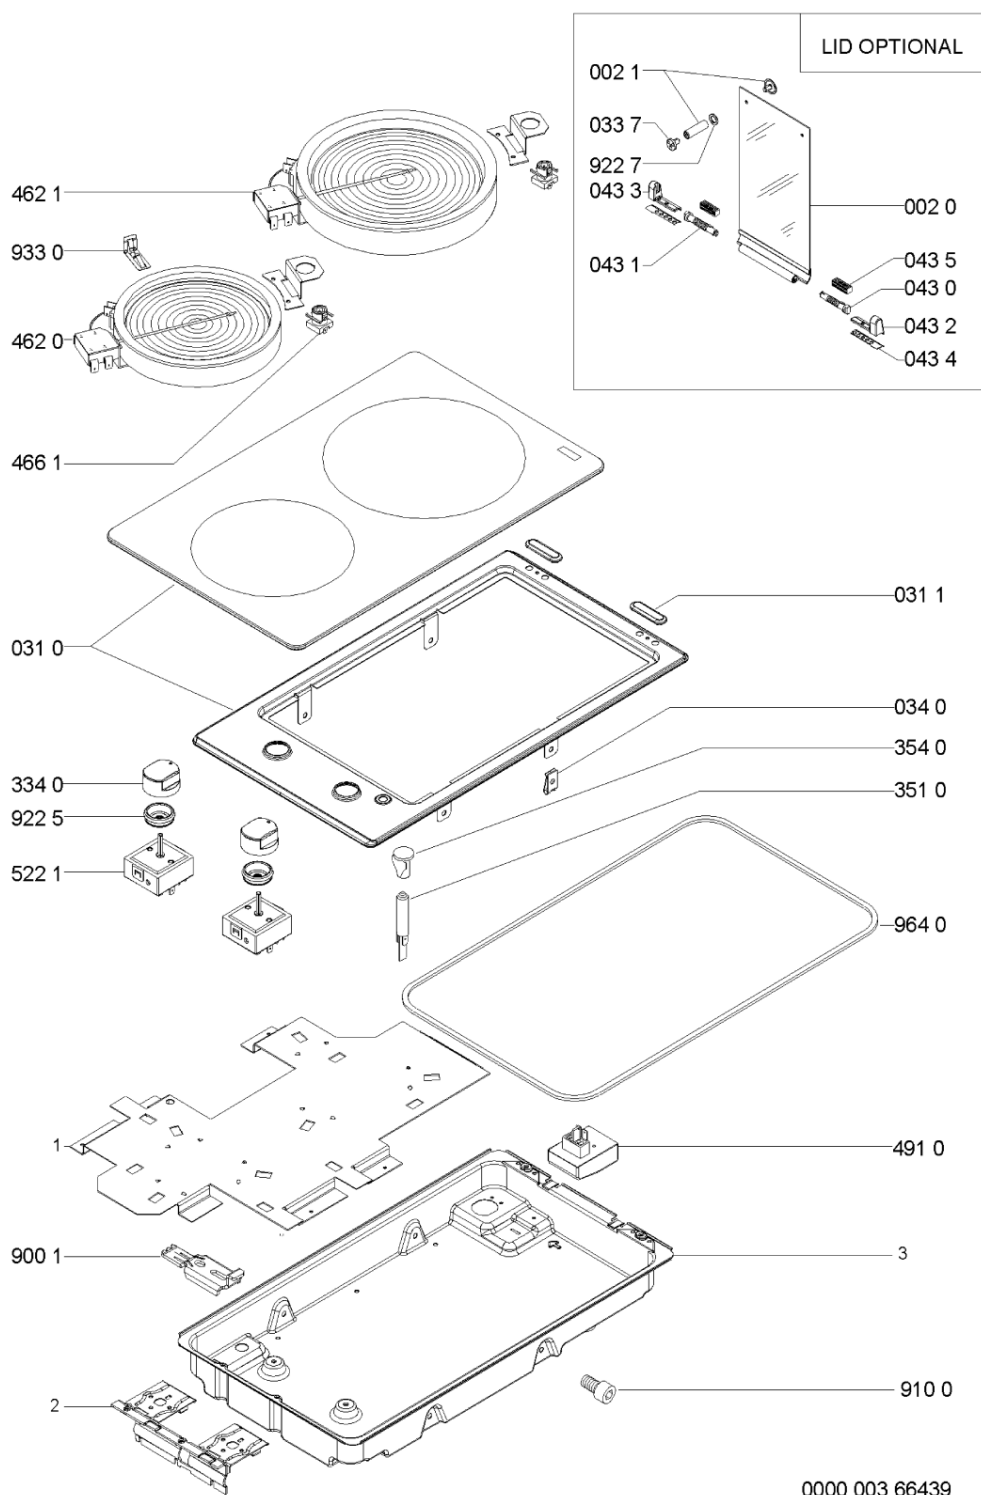

WHR77313

Tavole

0000 003 66439