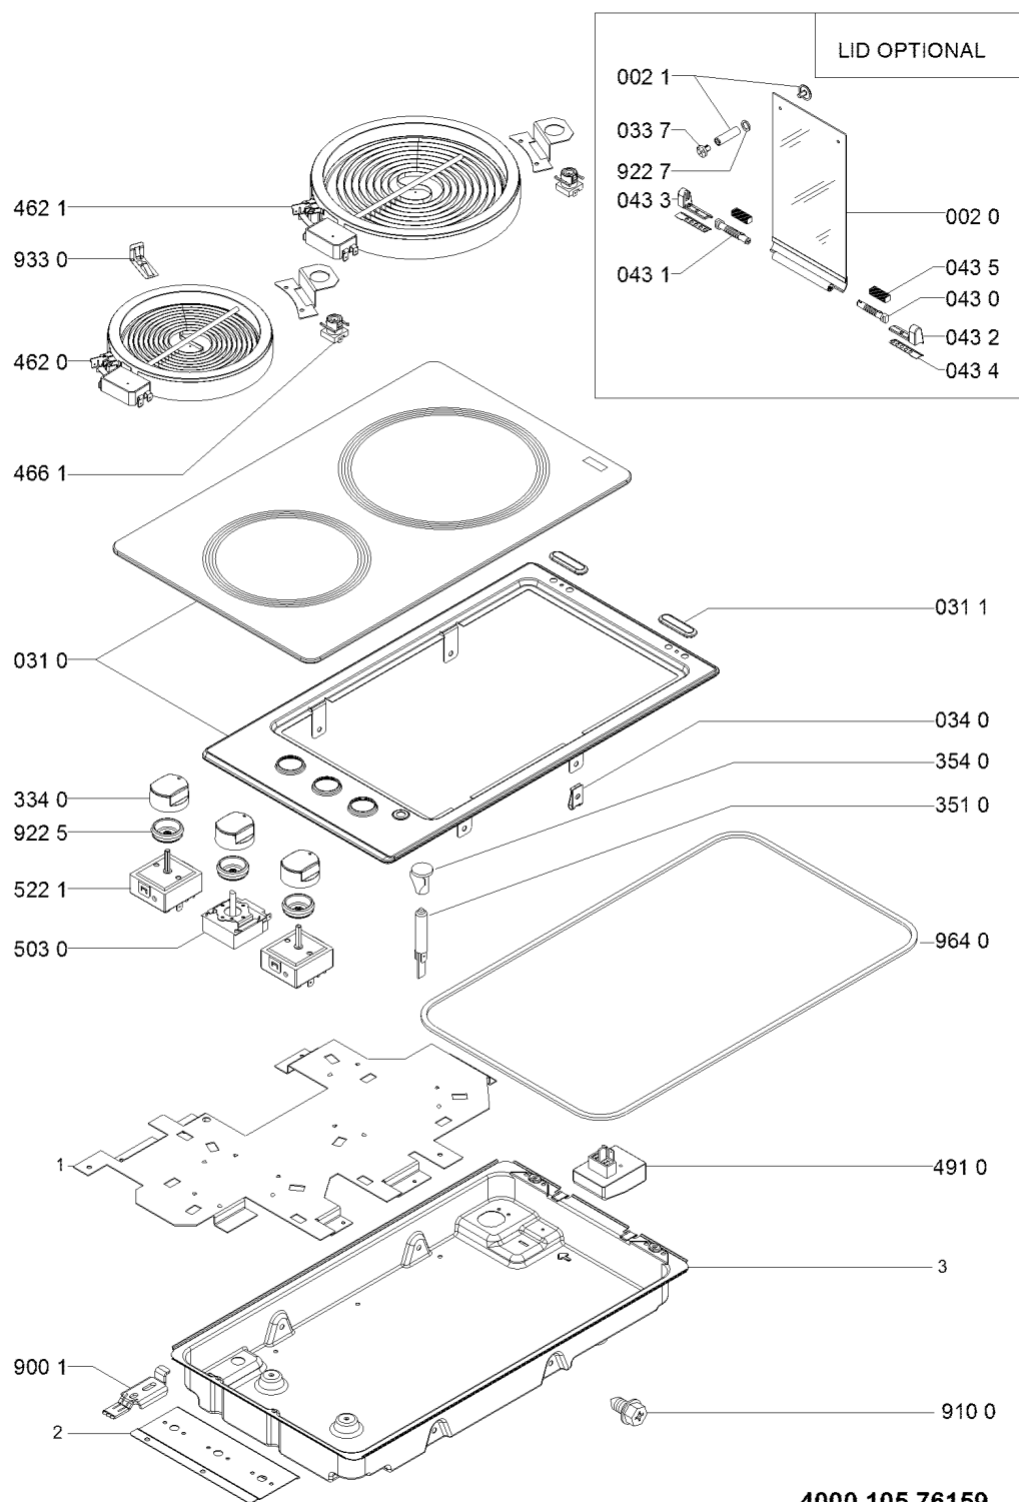

WHR37972

Tavole

4000 105 76159