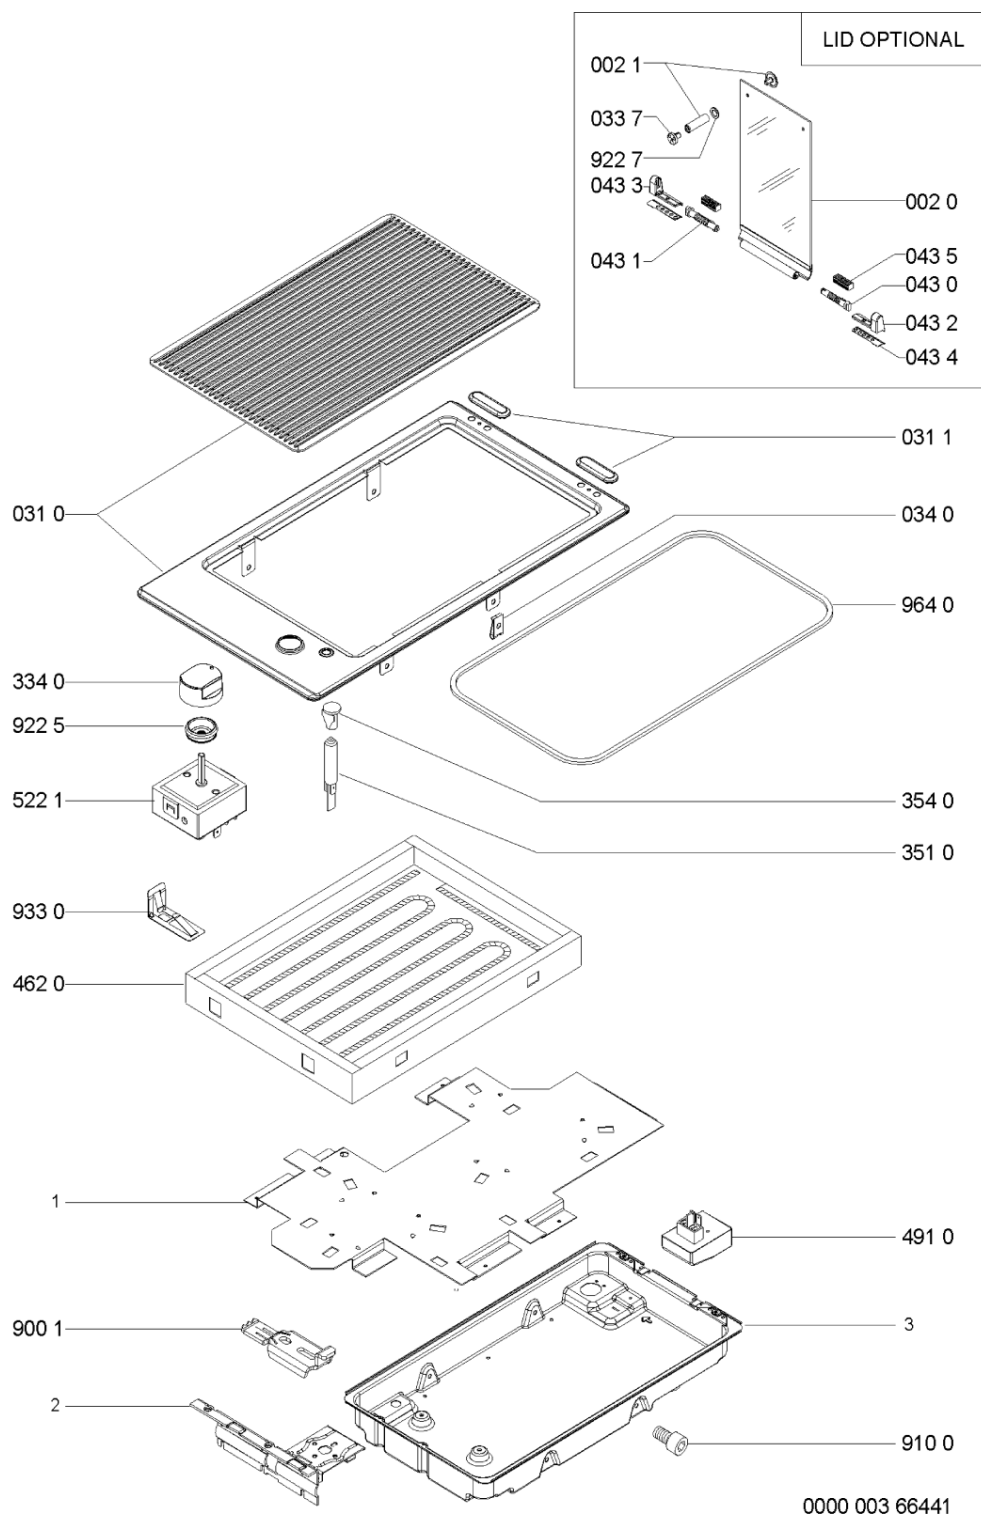

Whirlpool

Hotpoint

Bauknecht

i INDESIT

LA PRESENTE DOCUMENTAZIONE SI RIVOLGE SOLO A TECNICI QUALIFICATI CHE SONO A CONOSCENZA DELLE RISPETTIVE NORME DI SICUREZZA. SOGGETTA A MODIFICHE

WHR37974

Tavole

WHR37974

Lista

Ricambi

Rif.	Cod.Ricam	Dal S/N	Al S/N	Sostituto	Descrizione	Notizia	Codice
002 0	481244039594 (C00386851)				coperchio		
002 1	481246068574 (C00330380)				profilo coperchio		
031 0	481244039625 (C00459295)				piano cottura		
031 1	C00319395 (481246228718)				tappo sede fori coperchio		
033 7	481246368017 (C00312063)				gommino griglia		
034 0	481249268209 (C00345758)				molletta		
043 0	481941719598 (C00332993)				cerniera dx coperchio		
043 1	481941719599 (C00332994)				cerniera sx coperchio		
043 2	481240478763 (C00386853)				supporto dx cerniera coperchio		
043 3	481240478746 (C00329214)				supporto sx cerniera coperchio		
043 4	481231038994 (C00327656)			1 x C00523707 (488000523707)	staffa protez. supporto cerniera		
043 5	481946698736 (C00333141)			1 x C00515960 (488000515960)	guarnizione cerniera		
334 0	481241279238 (C00329467)			1 x 480121104812 (C00313974)	manopola		
351 0	481231028093 (C00327370)			1 x 480131000099 (C00312890)	lampada spia		
354 0	481238118298 (C00328852)				lente rossa		
462 0	481225998511 (C00327190)				piastra elettr.		

491 0	481229068318 (C00327598)		morsettiera 9963681301c
522 1	481927328279 (C00314627)	1 x 481227328267 (C00492938)	regolatore energia
900 1	481240118824 (C00328927)	1 x 481240478776 (C00314843)	fascetta
910 0	481250218756 (C00332122)		vite 4,2x8,5
922 5	481246688864 (C00377822)		guarnizione sotto manopola
922 7	481953258281 (C00333318)		rondella
933 0	481249298041 (C00345762)		molletta
964 0	481946818278 (C00333157)	1 x 481246688351 (C00330986)	guarnizione
999	C00722939		schizzo quotato whp
999	C00722938		schema cablaggio whp
999	C00722937		caratt. tecniche whp