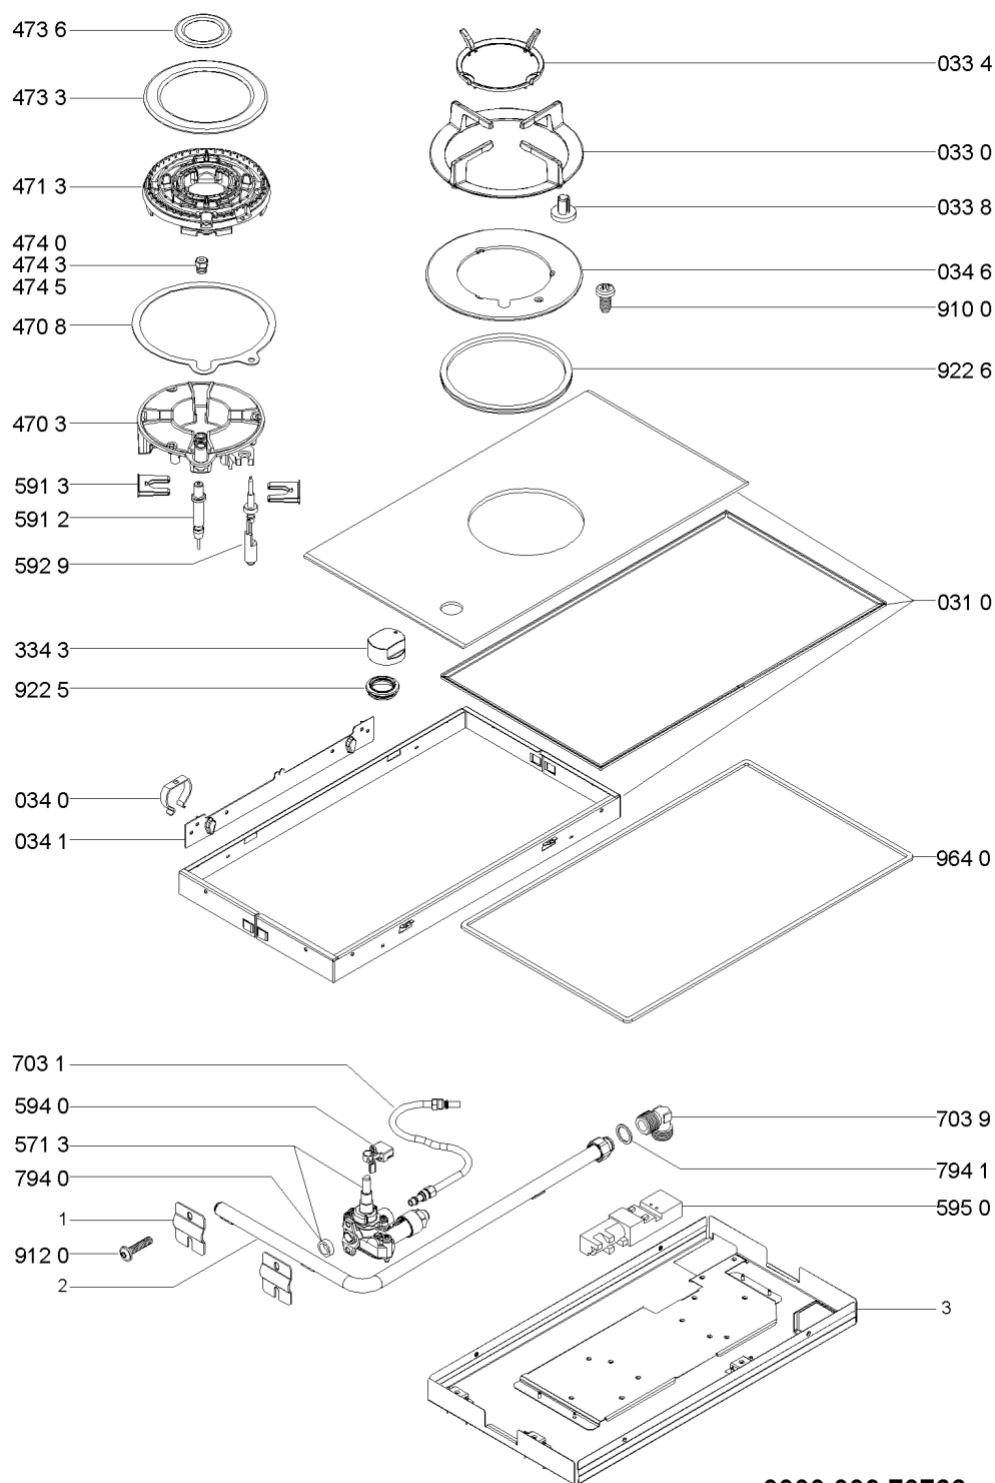

WHR12291

Tavole

0000 003 70766