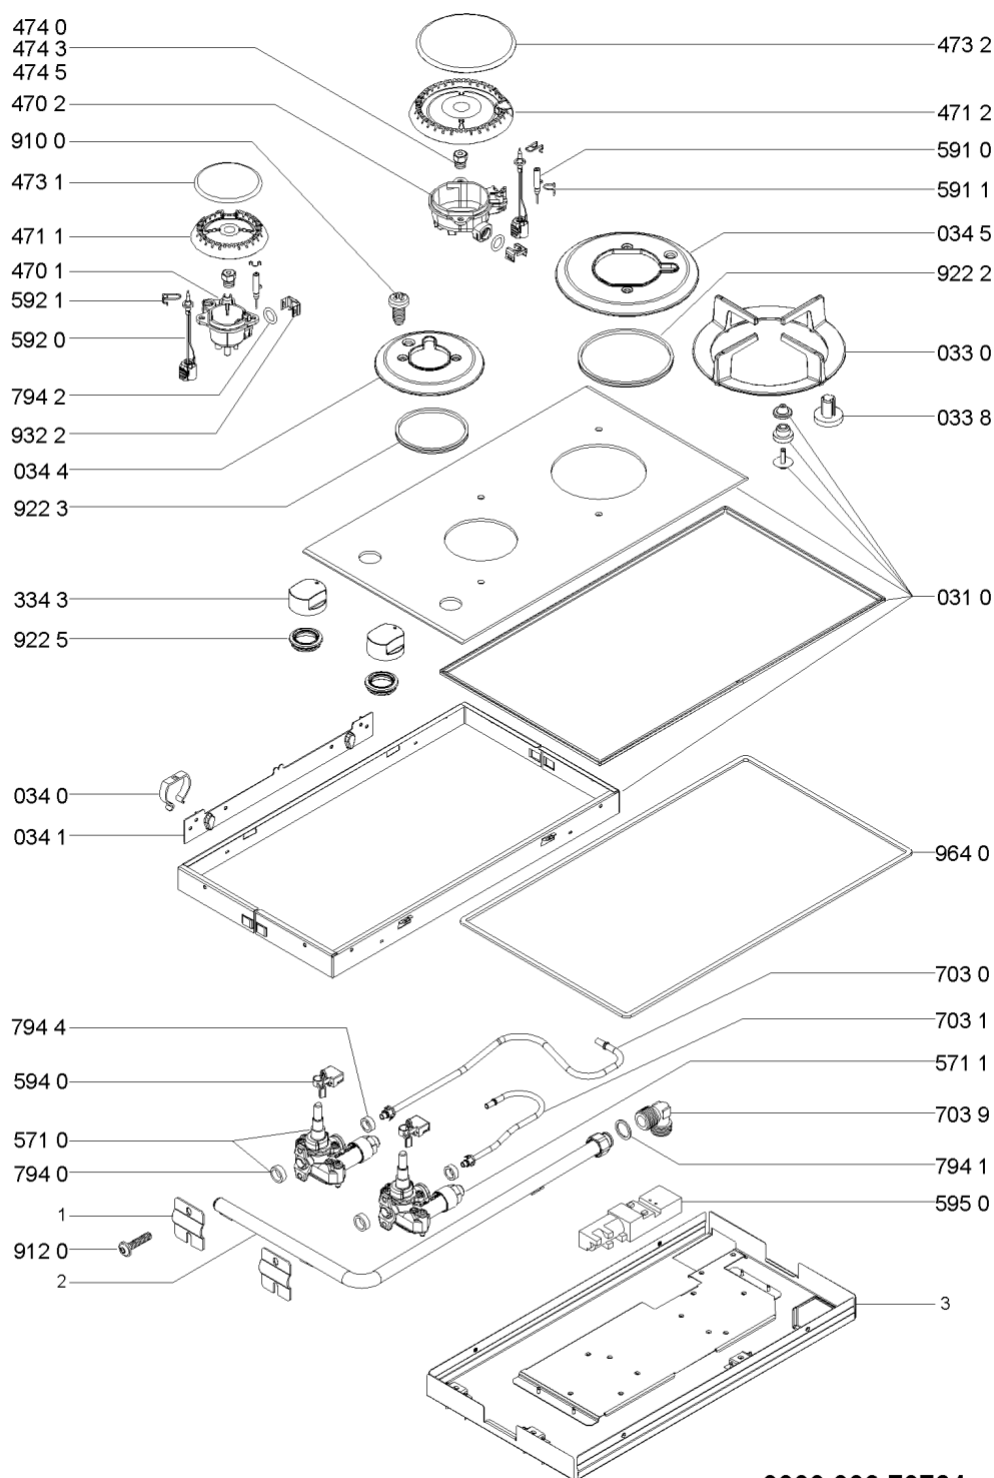

Whirlpool

Hotpoint

Bauknecht

i INDESIT

WHR12292

Tavole

0000 003 70764

WHR12292

Lista

Ricambi

| Rif. | Cod.Ricam | Dal S/N | Al S/N | Sostituto | Descrizione | Notizia | Codice |
|-------|-----------------------------|---------|--------|------------------------------------|---|---------|--------|
| 031 0 | 480121103231 (C00430823) | | | | piano cottura | | |
| 033 0 | 480121103047 (C00322224) | | | | griglia aux/sr | | |
| 033 8 | 481246368017 (C00312063) | | | | gommino griglia | | |
| 034 0 | 481240449775 (C00329099) | | | 1 x 484000000392 (C00316271) | spring clamping hob fixation | | |
| 034 1 | 481240449699 (C00316652) | | | | staffa | | |
| 034 4 | 480121103232 (C00322248) | | | | coperchio sr | | |
| 034 5 | 480121103233 (C00391183) | | | | coperchio r | | |
| 334 3 | 480121103052 (C00322225) | | | | manopola | | |
| 470 1 | 481236068815 (C00318490) | | | | portainiettore sr | | |
| 470 2 | 481236058482 (C00316385) | | | | portainiettore r | | |
| 471 1 | 481236078181 (C00328788) | | | | corpo bruciator sr | | |
| 471 2 | 481236078182 (C00328789) | | | | corpo bruciatore r | | |
| 473 1 | 481236068891 (C00328714) | | | | cappello sr | | |
| 473 2 | 481236078175 (C00328784) | | | | cappello r | | |
| 474 0 | 481231038975 (C00327651) | | | 1 x 481000364761 (C00317426) | set iniettori gas metano g20-20 mbar | | |
| 474 3 | 480121103228 (C00322246) | | | | set iniettori g30-29 mbar | | |