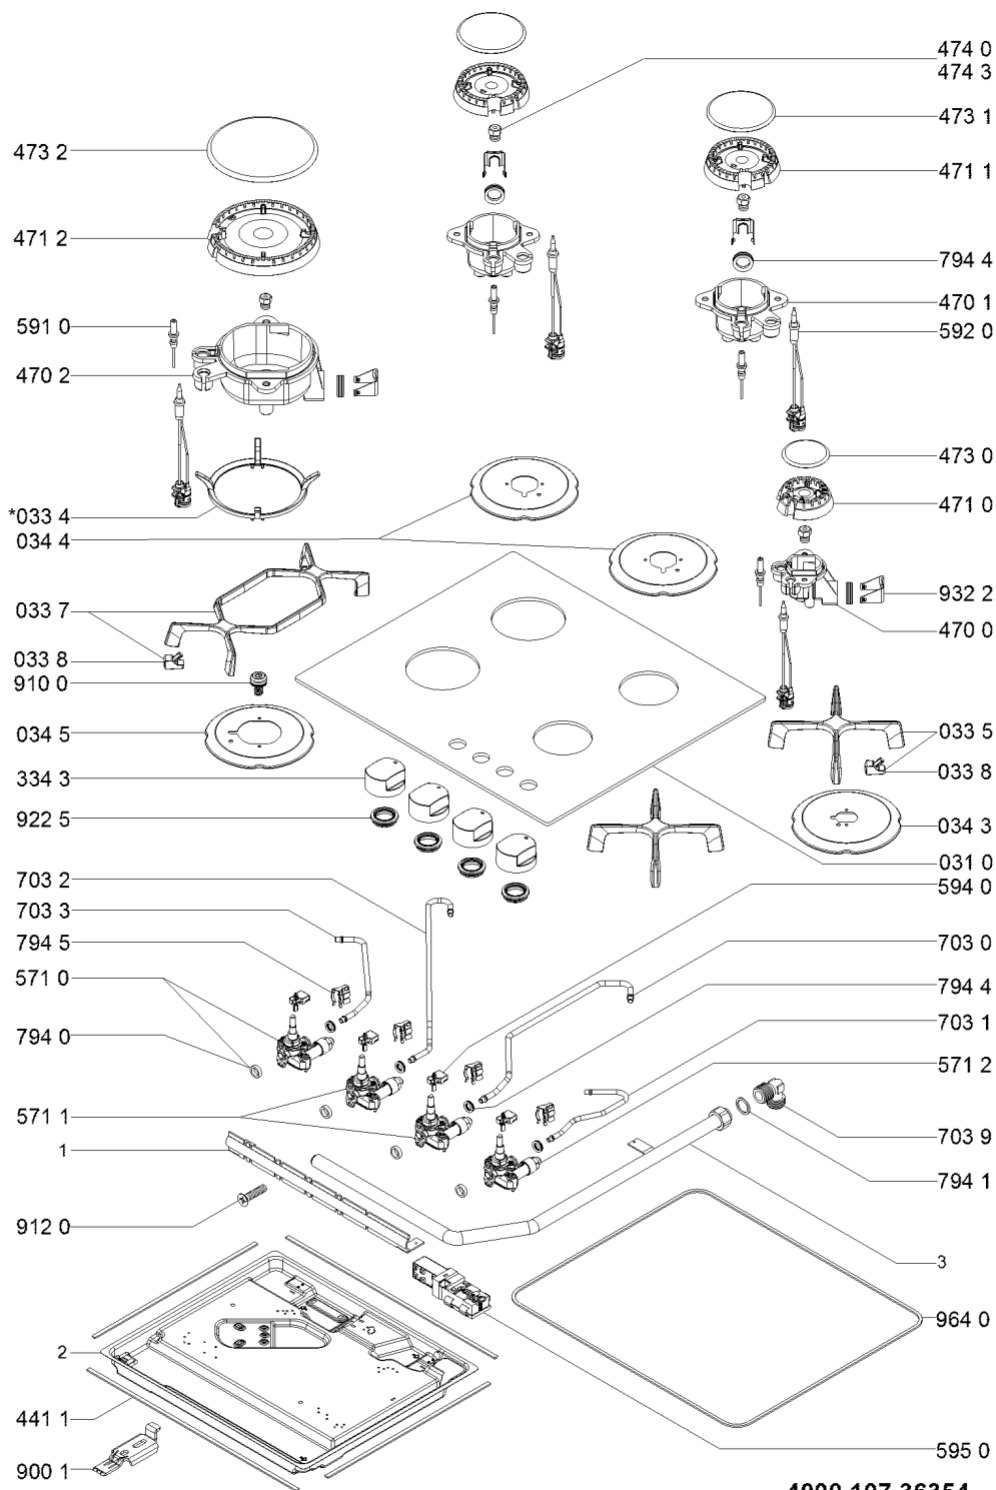

WHR38221

Tavole

4000 107 36354