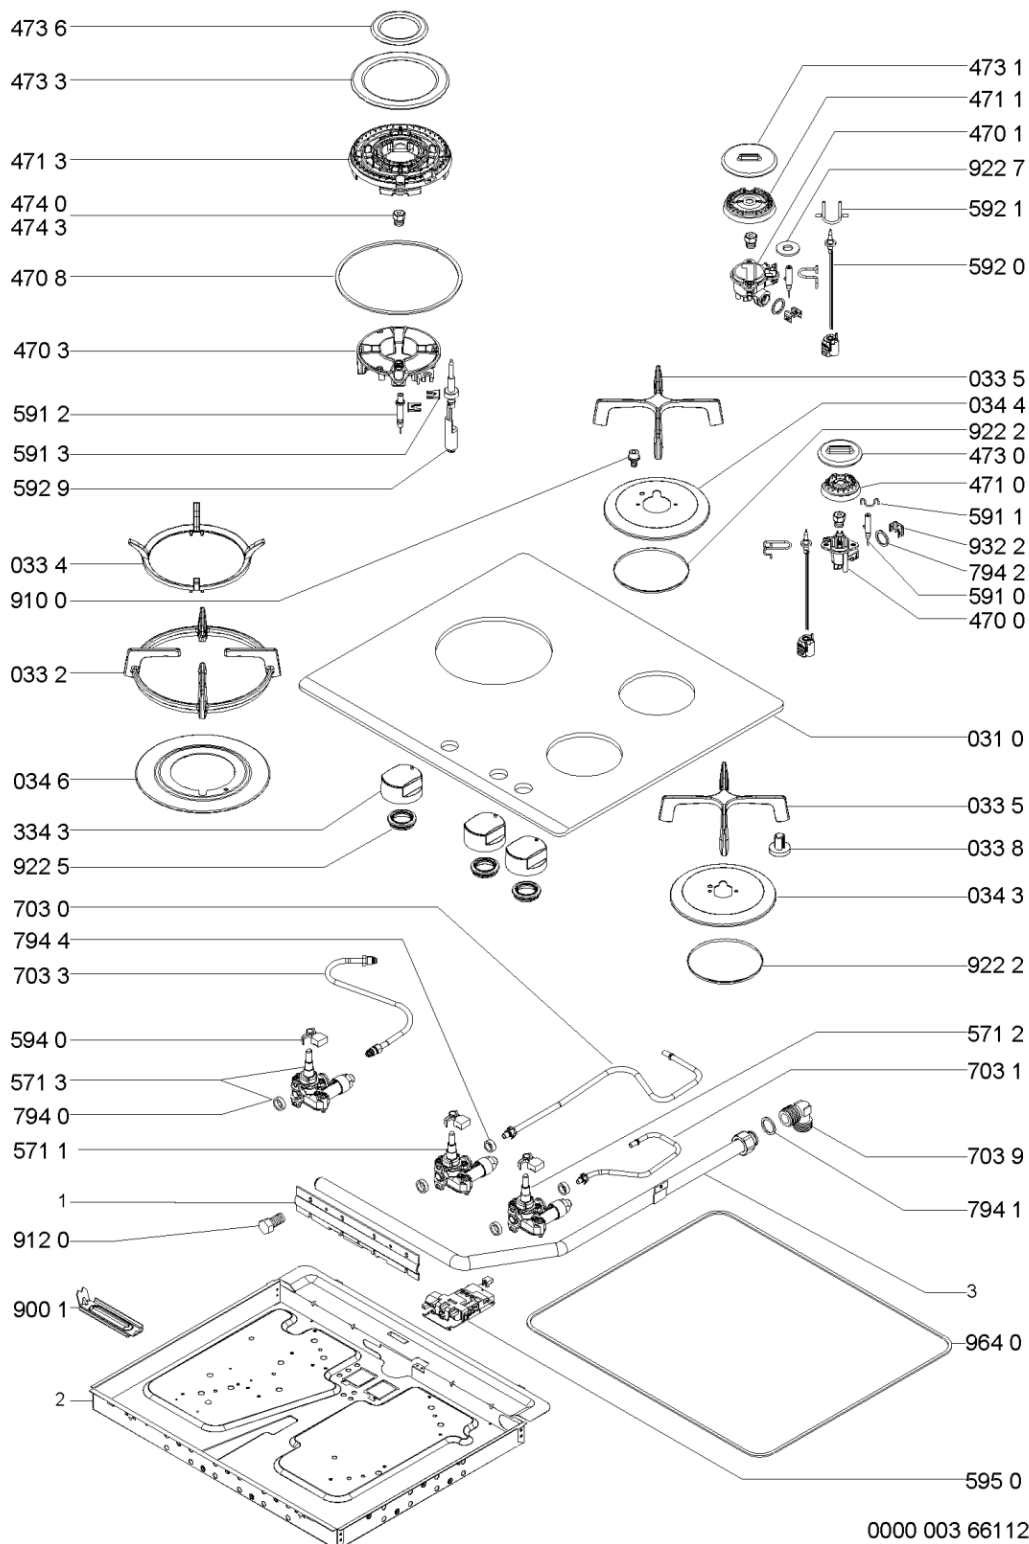

WHR38112

Tavole