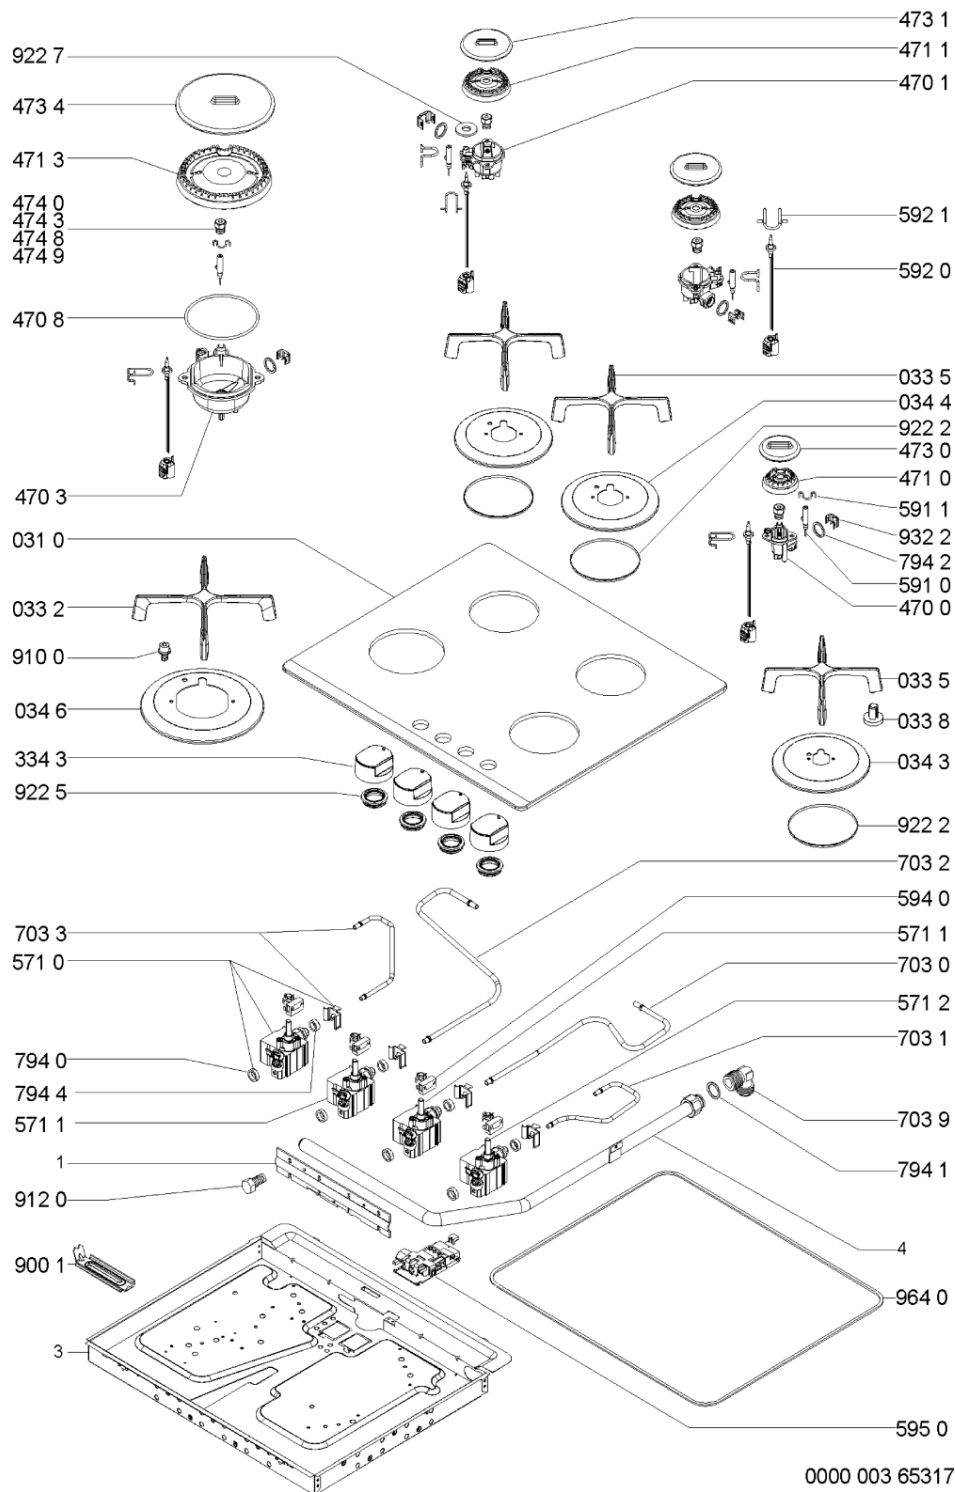

Whirlpool

Hotpoint

**Bauknecht**

**i** INDESIT

WHR58783

Tavole

0000 003 65317

WHR58783

Lista

Ricambi

Rif.	Cod.Ricam	Dal S/N	Al S/N	Sostituto	Descrizione	Notizia	Codice
031 0	481244039587 (C00403255)			1 x 481245088402 (C00377754)	piano cottura vetro		
033 2	481245828027 (C00386893)			1 x 480121104242 (C00373875)	griglia a balc. ur		
033 5	481245838435 (C00330140)			1 x 480121104225 (C00317043)	griglia a balc. singola		
033 8	481246368017 (C00312063)				gommino griglia		
034 3	481246228793 (C00330549)			1 x 481246228842 (C00330562)	anello fissag. bruc. a		
034 4	481246228794 (C00330550)			1 x 481246228843 (C00330563)	coperchio		
034 6	481246228798 (C00404760)			1 x 481246228851 (C00404777)	anello fissag. bruc. ur		
334 3	481241279197 (C00329461)				manopola		
470 0	481236068814 (C00319136)				portainietto aux		
470 1	481236068815 (C00318490)				portainietto sr		
470 3	481236068816 (C00401571)				portainietto ur		
470 8	481246688853 (C00405094)				guarnizione		
471 0	C00316269 (481236078135)				corpo bruciator aux		
471 1	C00313807 (481236078136)				corpo bruciator sr		
471 3	481236078137 (C00377583)				corpo bruciator ur		
473 0	481236068822 (C00313791)			1 x 480121102895 (C00322204)	cappello a		