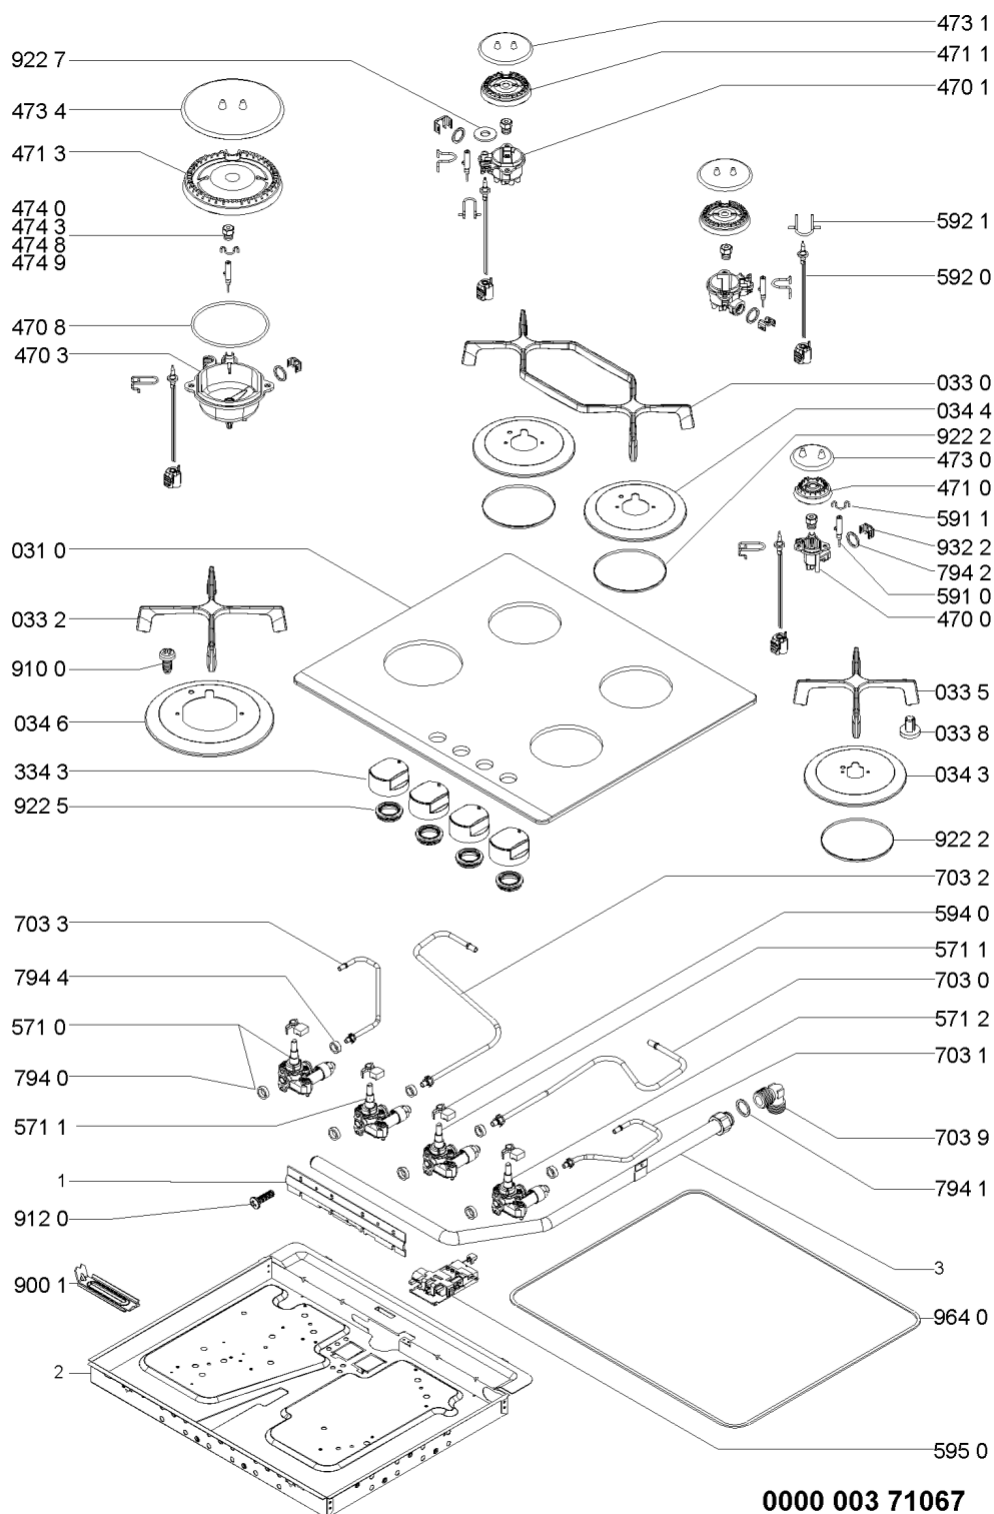

Whirlpool

Sigla Modello:

AKT 424/NB

AKT 424/NB

Codice commerciale:

F103090

KitchenAid

Whirlpool

Hotpoint

Bauknecht

i INDESIT

LA PRESENTE DOCUMENTAZIONE SI RIVOLGE SOLO A TECNICI QUALIFICATI CHE SONO A CONOSCENZA DELLE RISPETTIVE NORME DI SICUREZZA. SOGGETTA A MODIFICHE

WHR06236

Tavole

0000 003 71067

WHR06236

Lista

Ricambi

Rif.	Cod.Ricam	Dal S/N	Al S/N	Sostituto	Descrizione	Notizia	Codice
031 0	481245088402 (C00377754)				piano lavoro vetro		
033 0	481245838451 (C00378568)			1 x 480121104249 (C00373874)	griglia piano doppia		
033 2	481245828027 (C00386893)			1 x 480121104242 (C00373875)	griglia a balc. ur		
033 5	481245838435 (C00330140)			1 x 480121104225 (C00317043)	griglia a balc. singola		
033 8	481246368017 (C00312063)				gommino griglia		
034 3	481246228842 (C00330562)				anello fissagg. bruciat. a		
034 4	481246228843 (C00330563)				anello fissagg. bruciat. sr		
034 6	481246228851 (C00404777)				coperchio ur		
334 3	481241279263 (C00329474)				manopola		
470 0	481236068814 (C00319136)				portainiettore aux		
470 1	481236068815 (C00318490)				portainiettore sr		
470 3	481236068816 (C00401571)				portainiettore ur		
470 8	481246688907 (C00405121)				guarnizione ur		
471 0	C00316269 (481236078135)				corpo bruciator aux		
471 1	C00313807 (481236078136)				corpo bruciator sr		
471 3	481236078137 (C00377583)				corpo bruciator ur		