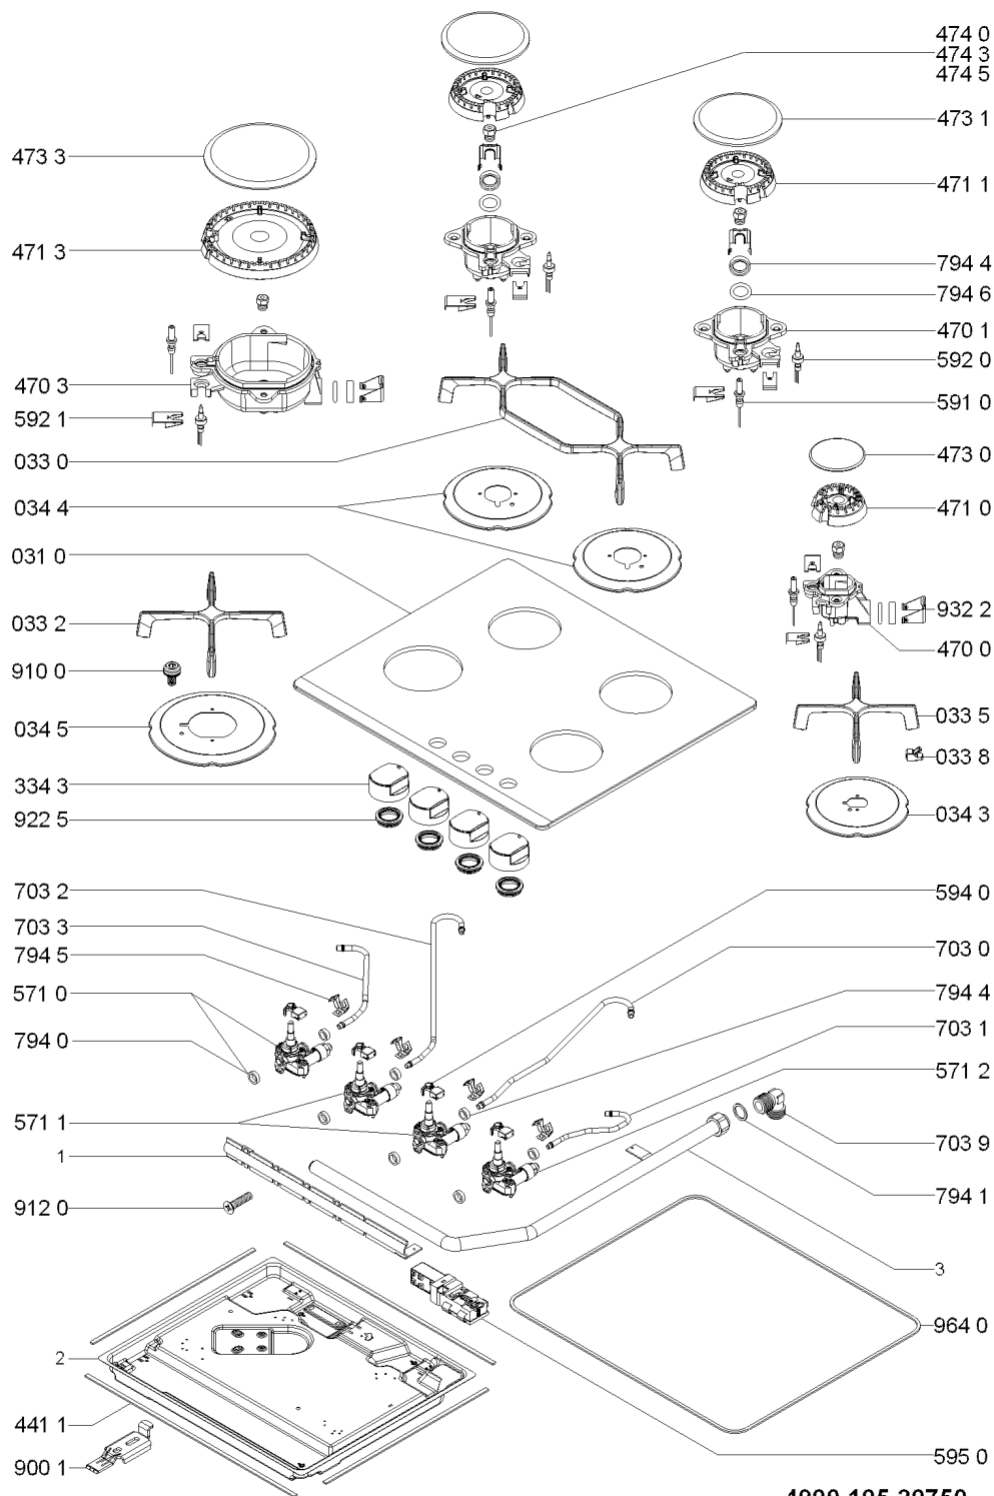

WHR12295

Tavole

4000 105 20750