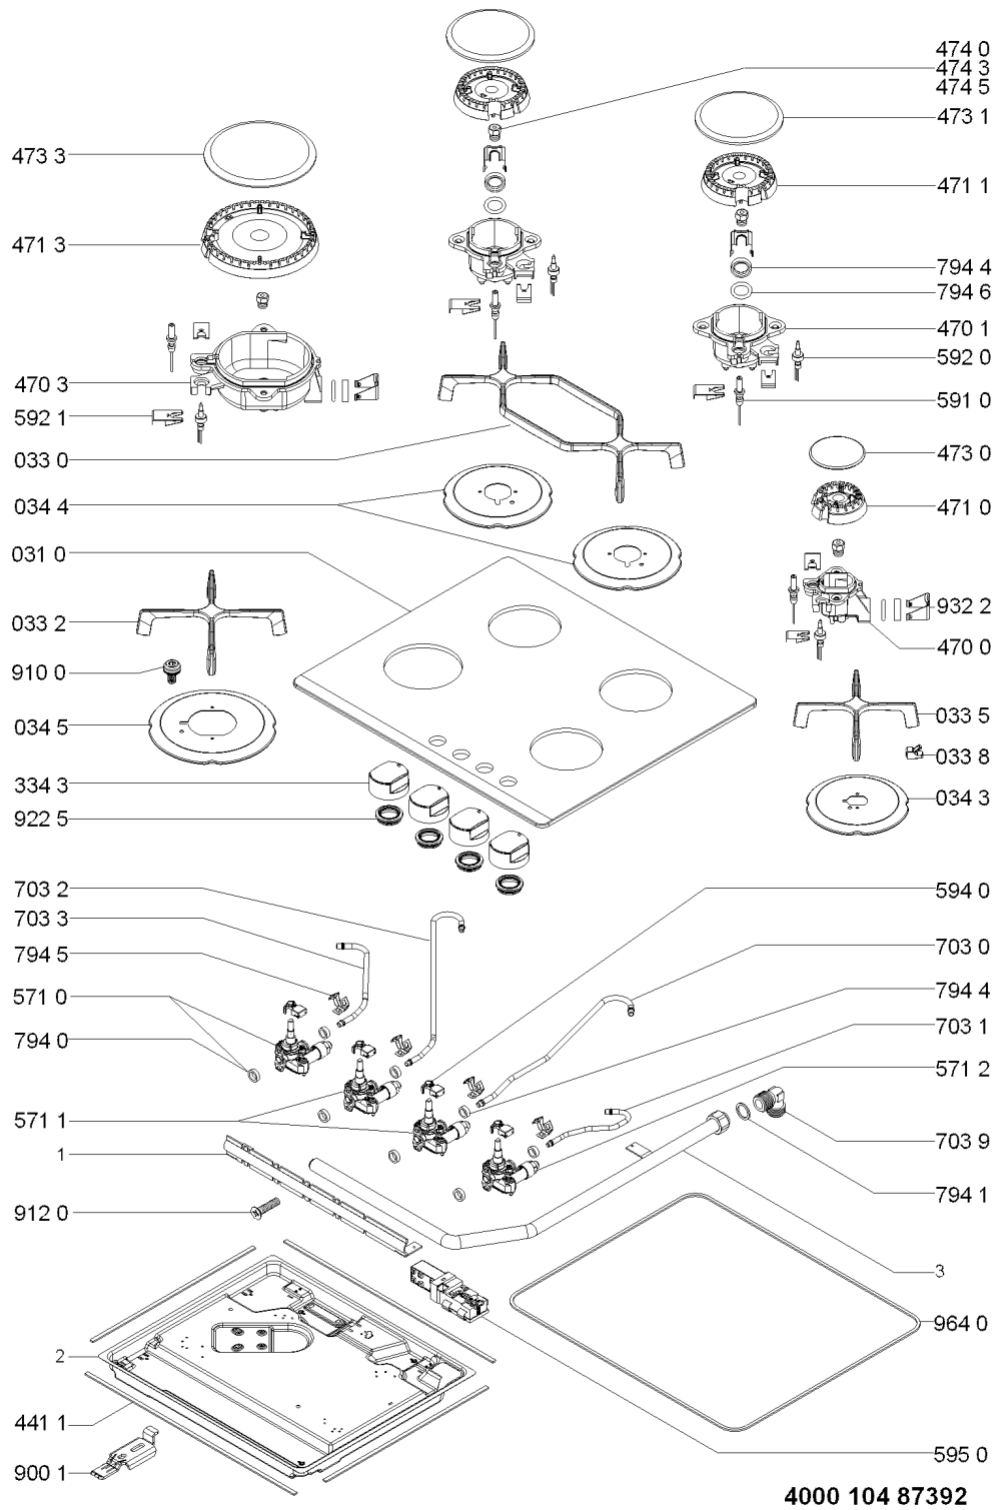

4000 104 87392

WHR12294

Lista

Ricambi

Rif.	Cod.Ricam	Dal S/N	Al S/N	Sostituto	Descrizione	Notizia	Codice
0310	481245088401 (C00403833)				piano cottura		
0330	480121104249 (C00373874)				griglia		
0332	480121104242 (C00373875)				griglia ur		
0335	480121104225 (C00317043)				griglia		
0338	480121103666 (C00322351)			1 x 48400000840 (C00313506)	gommino		
0343	480121103798 (C00322392)				scudo termico aux		
0344	480121103663 (C00322349)				scudo termico sr		
0345	480121104246 (C00376886)				scudo termica ur		
3343	480121104252 (C00322438)				manopola		
4411	481946818387 (C00333162)			1 x C00844447 (488000844447)	guarnizione convogliatore		
4700	C00316215 (480121103802)				portainietto aux		
4701	C00319028 (480121103649)				portainietto sr		
4703	480121104243 (C00376885)				portainietto ur		
4710	C00313402 (480121103803)				corpo bruciator aux		
4711	C00312844 (480121103652)				corpo bruciator sr		
4713	480121104244 (C00322437)				corpo bruciator ur		

WHR12294

Lista

Ricambi

Rif.	Cod.Ricam	Dal S/N	Al S/N	Sostituto	Descrizione	Notizia	Codice
7940	480121103673 (C00313330)				guarnizione 11,3 x 7,7 x 2,8 mm		
7941	481953258229 (C00314988)				guarnizione rac tubo alimentazione		
7944	481010395017 (C00309464)				guarnizione trappola aria		
7945	C00326569 (481060295871)				molla fiss. tubo		
7946	481010498198 (C00324667)			1 x C00325047 (481010532151)	guarnizione		
9001	481240478776 (C00314843)				staffa fissaggio piano		
9100	C00312965 (481250218757)			1 x C00288692 (482000088571)	vite m4x8 con rondella		
9120	480121103816 (C00322394)				vite		
9225	480121101332 (C00322014)			1 x C00629017 (488000629017)	gommino		
9322	C00322347 (480121103657)				clip fiss.tubo-coppa		
9640	C00311601 (481246688967)			1 x 481246688969 (C00316995)	guarnizione		
999	C00360817				schema cablaggio whp		
999	C00542868				caratt. tecniche whp		
999	C00542869				tabella gas whp		
999	C00542870				schizzo quotato whp		