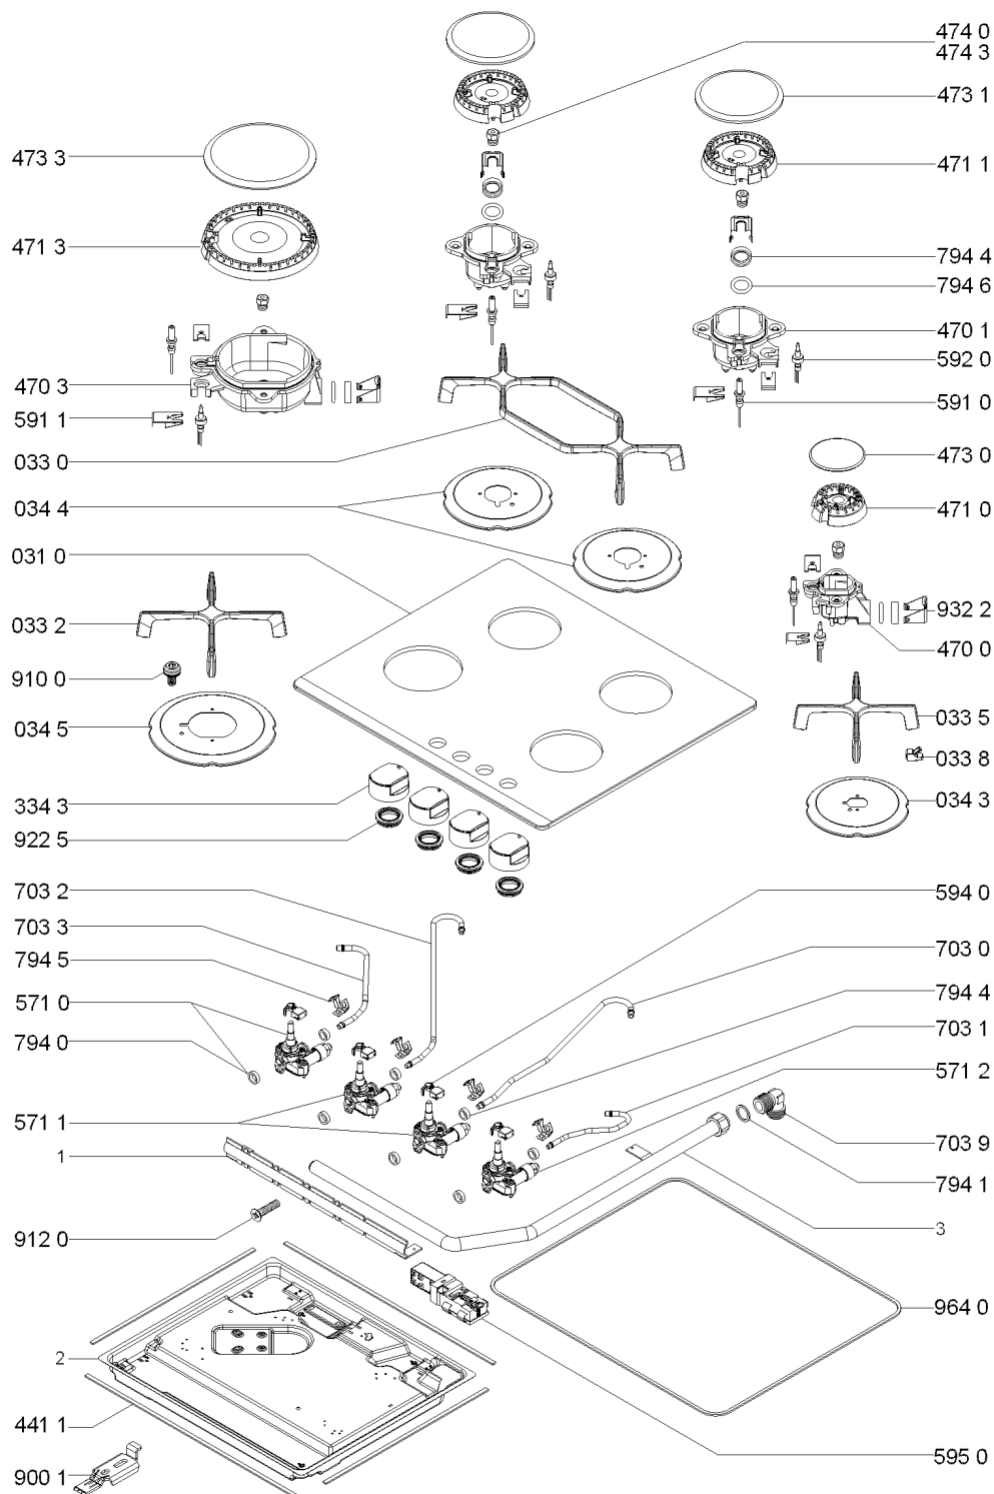

WHR38133

Tavole

4000 104 96729