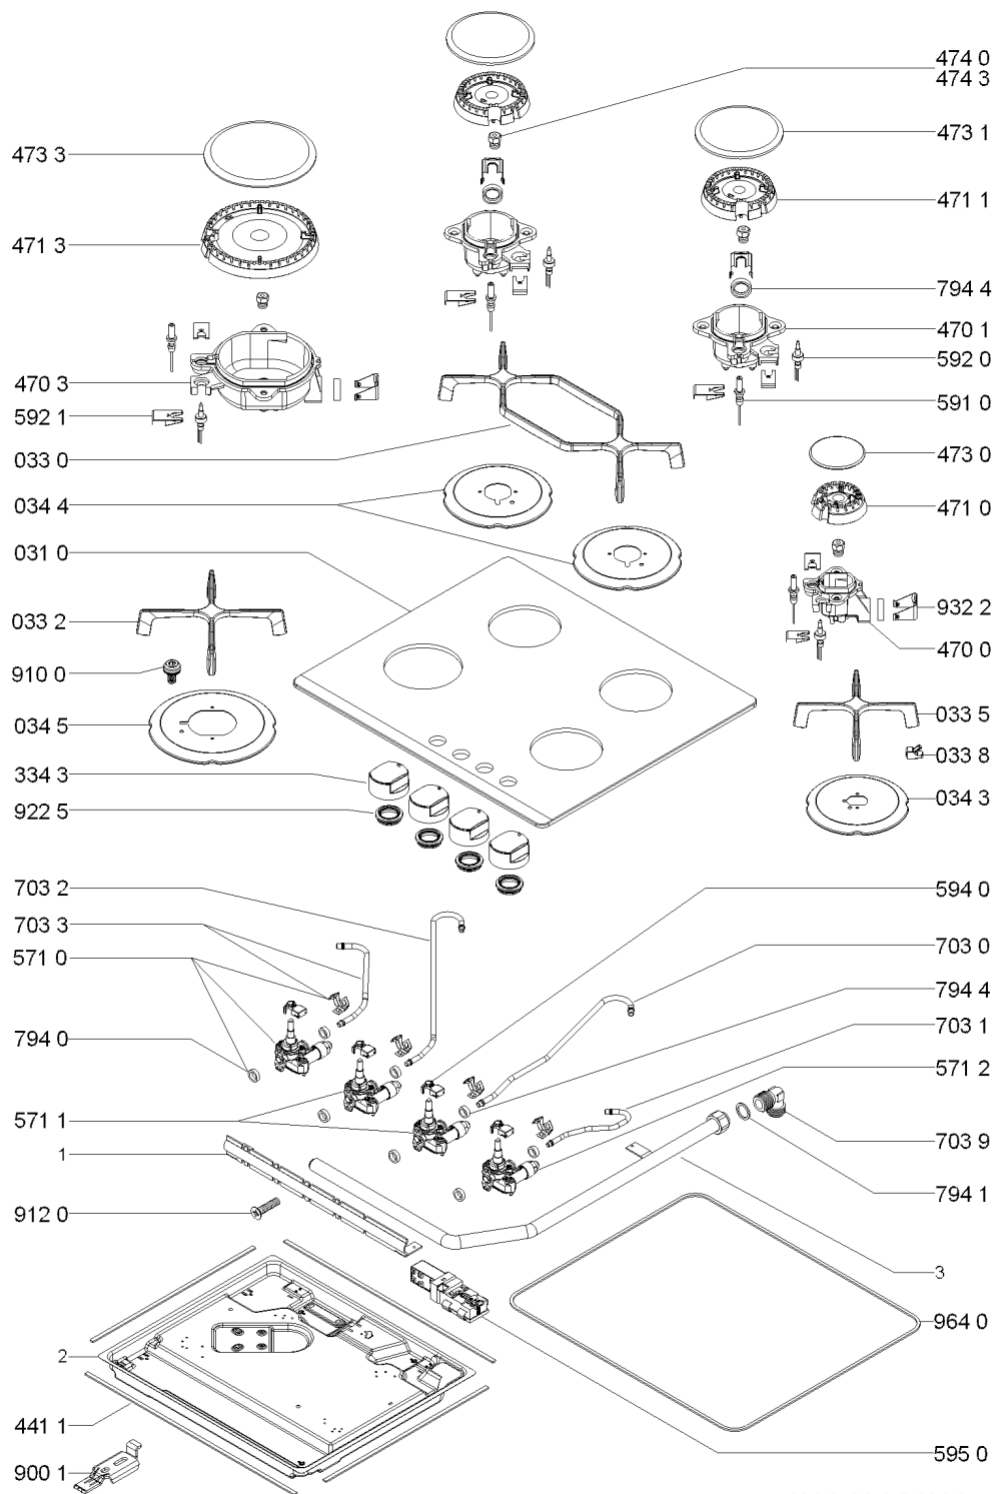

4000 104 24922

WHR38134

Lista

Ricambi

Rif.	Cod.Ricam	Dal S/N	Al S/N	Sostituto	Descrizione	Notizia	Codice
0310	481245088402 (C00377754)				piano lavoro vetro		
0330	480121104249 (C00373874)				griglia		
0332	480121104242 (C00373875)				griglia ur		
0335	480121104225 (C00317043)				griglia		
0338	480121103666 (C00322351)			1 x 484000000840 (C00313506)	gommino		
0343	480121103798 (C00322392)				scudo termico aux		
0344	480121103663 (C00322349)				scudo termico sr		
0345	480121104246 (C00376886)				scudo termica ur		
3343	481241279197 (C00329461)				manopola		
4411	481946818387 (C00333162)			1 x C00844447 (488000844447)	guarnizione convogliatore		
4700	C00316215 (480121103802)				portainietto aux		
4701	C00319028 (480121103649)				portainietto sr		
4703	480121104243 (C00376885)				portainietto ur		
4710	C00313402 (480121103803)				corpo bruciator aux		
4711	C00312844 (480121103652)				corpo bruciator sr		
4713	480121104244 (C00322437)				corpo bruciator ur		

WHR38134

Lista

Ricambi

Rif.	Cod.Ricam	Dal S/N	Al S/N	Sostituto	Descrizione	Notizia	Codice
7941	481953258229 (C00314988)				guarnizione rac tubo alimentazione		
7944	481253058098 (C00319466)			1 x 481010395017 (C00309464)	guarnizione camera pre		
9001	481240478776 (C00314843)				staffa fissaggio piano		
9100	C00312965 (481250218757)			1 x C00288692 (482000088571)	vite m4x8 con rondella		
9120	480121103816 (C00322394)				vite		
9225	481246668814 (C00312206)			1 x C00333308 (481953058102)	gomma		
9322	C00322347 (480121103657)				clip fiss.tubo-coppa		
9640	C00311601 (481246688967)			1 x 481246688969 (C00316995)	guarnizione		
999	C00609152				tabella gas whp		
999	C00360817				schema cablaggio whp		
999	C00609153				schizzo quotato whp		
999	C00609151				caratt. tecniche whp		