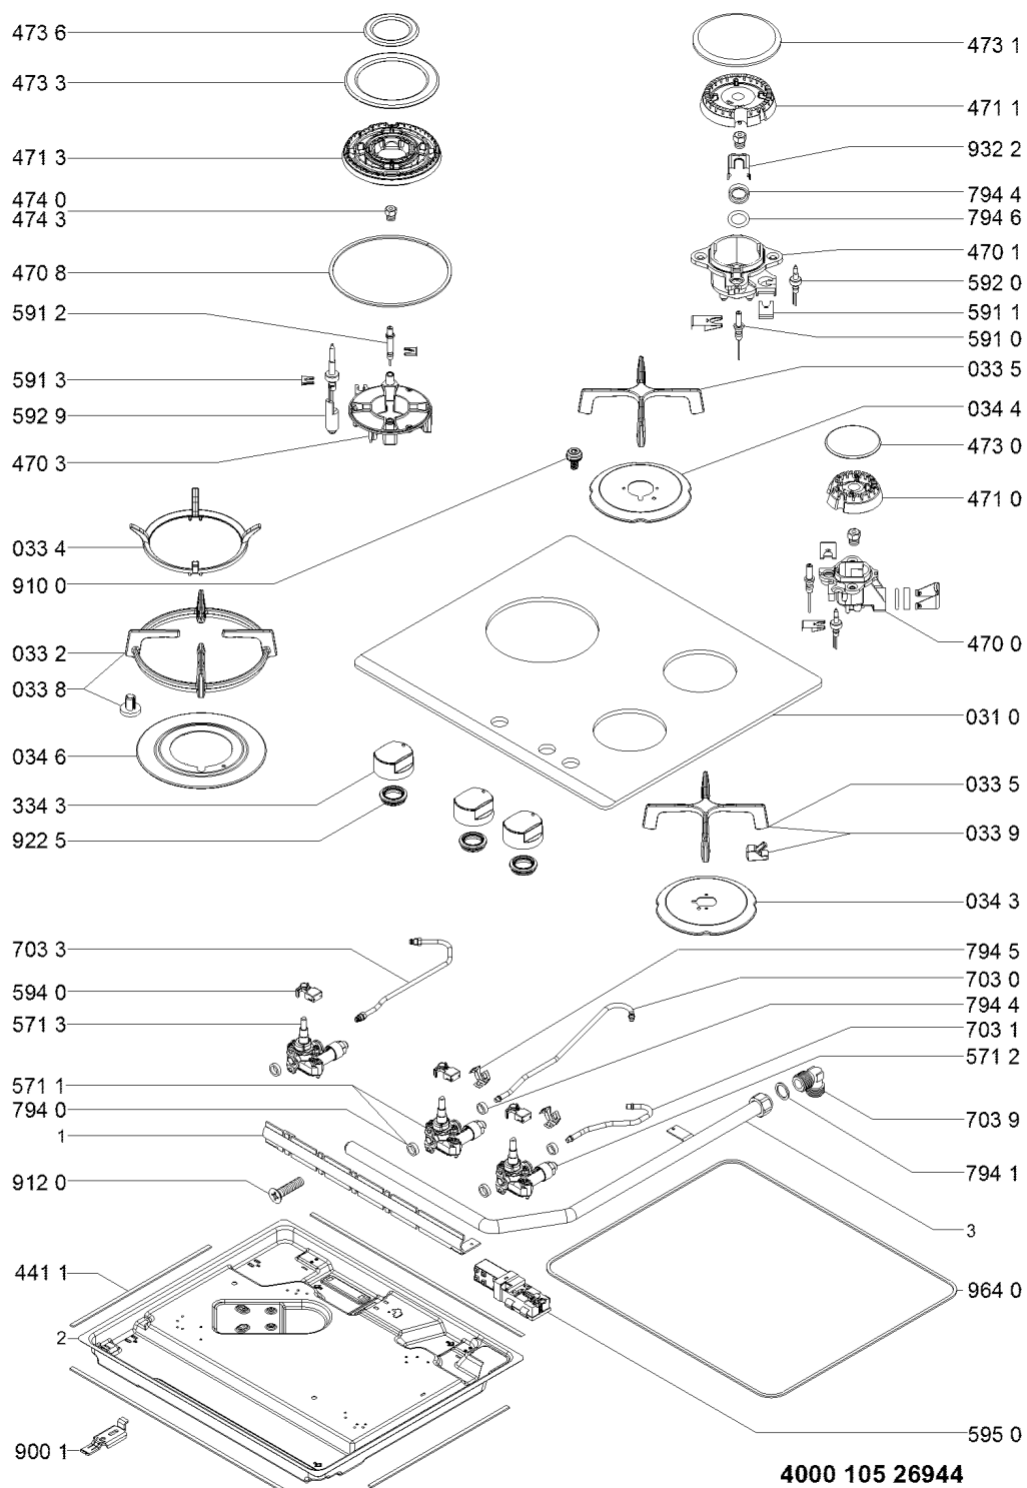

WHR38135

Tavole