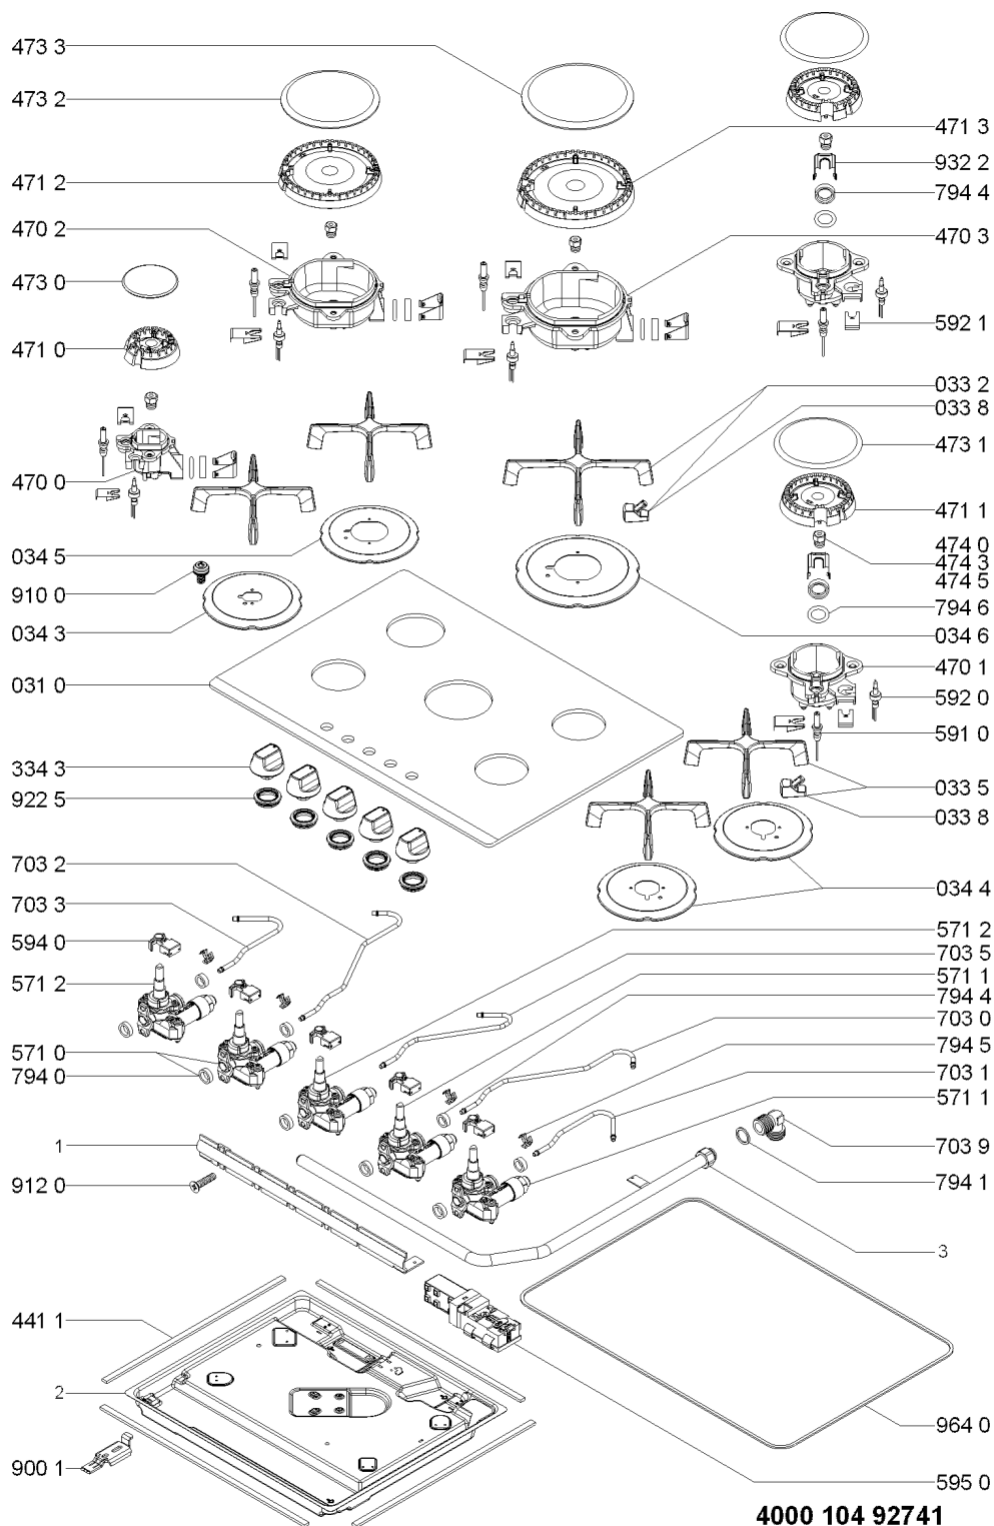

WHR11968

Lista

Ricambi

Rif.	Cod.Ricam	Dal S/N	Al S/N	Sostituto	Descrizione	Notizia	Codice
0310	481010471781 (C00397260)				piano cottura montaggio mr		
0332	480121104242 (C00373875)				griglia ur		
0335	480121104225 (C00317043)				griglia		
0338	480121103666 (C00322351)			1 x 484000000840 (C00313506)	gommino		
0343	480121103798 (C00322392)				scudo termico aux		
0344	480121103663 (C00322349)				scudo termico sr		
0345	480121103664 (C00322350)				scudo termico r		
0346	480121104246 (C00376886)				scudo termica ur		
3343	481010491224 (C00397305)				manopola		
4411	481946818387 (C00333162)			1 x C00844447 (488000844447)	guarnizione convogliatore		
4700	C00316215 (480121103802)				portainietto aux		
4701	C00319028 (480121103649)				portainietto sr		
4702	C00316948 (480121103651)				portainietto r		
4703	480121104243 (C00376885)				portainietto ur		
4710	C00313402 (480121103803)				corpo bruciator aux		
4711	C00312844 (480121103652)				corpo bruciator sr		