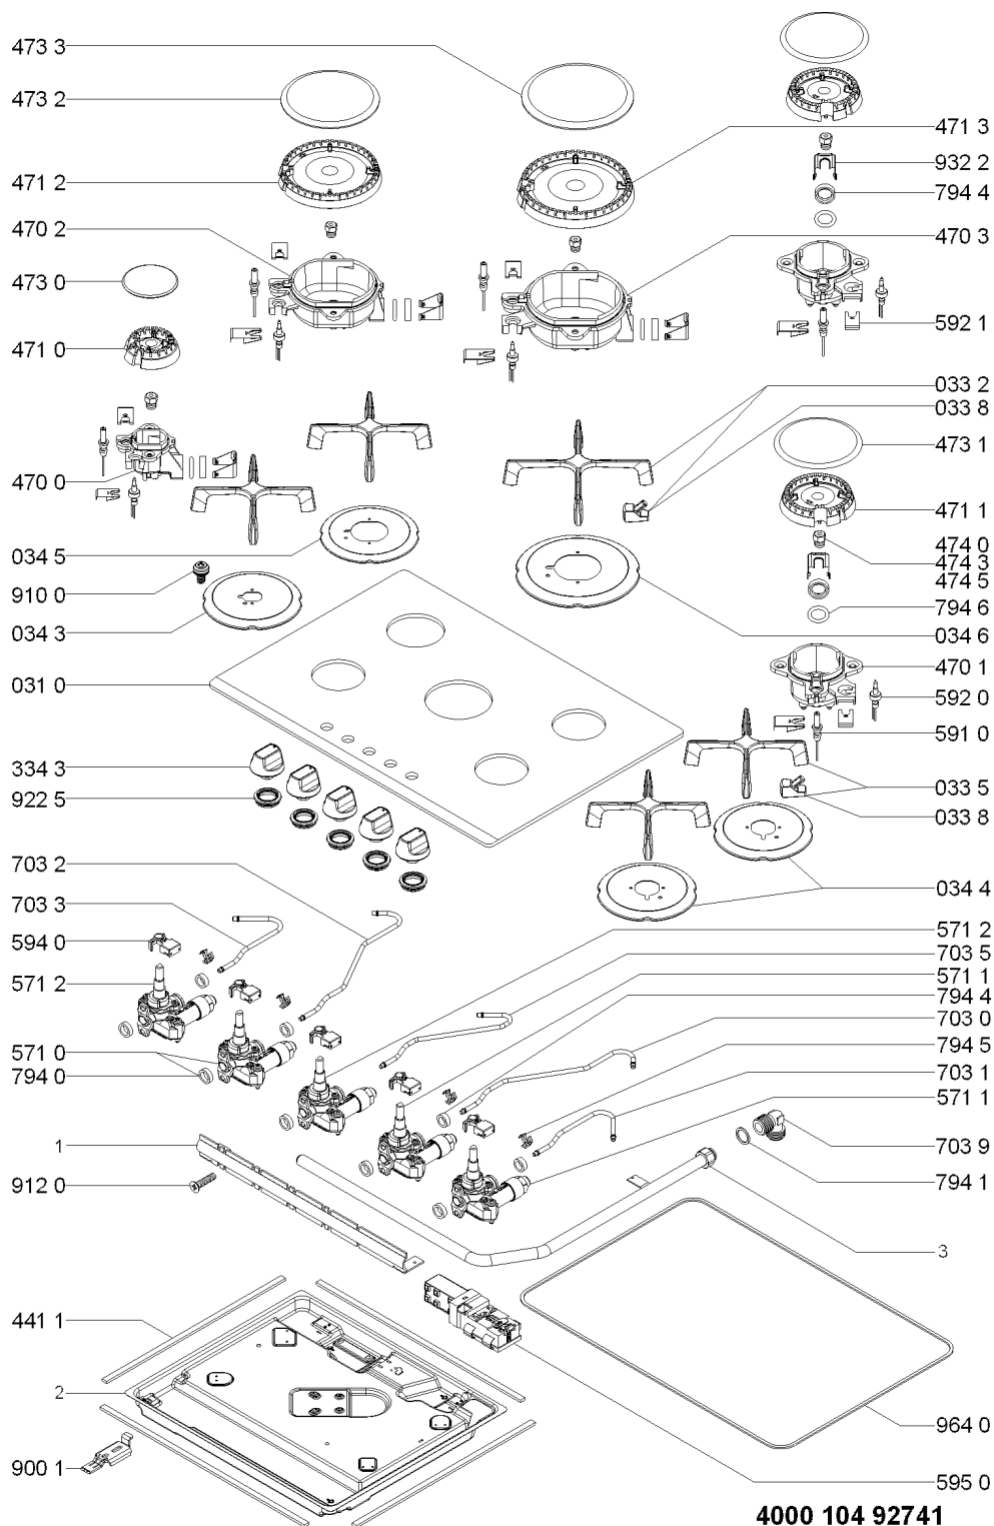

WHR11968

Tavole