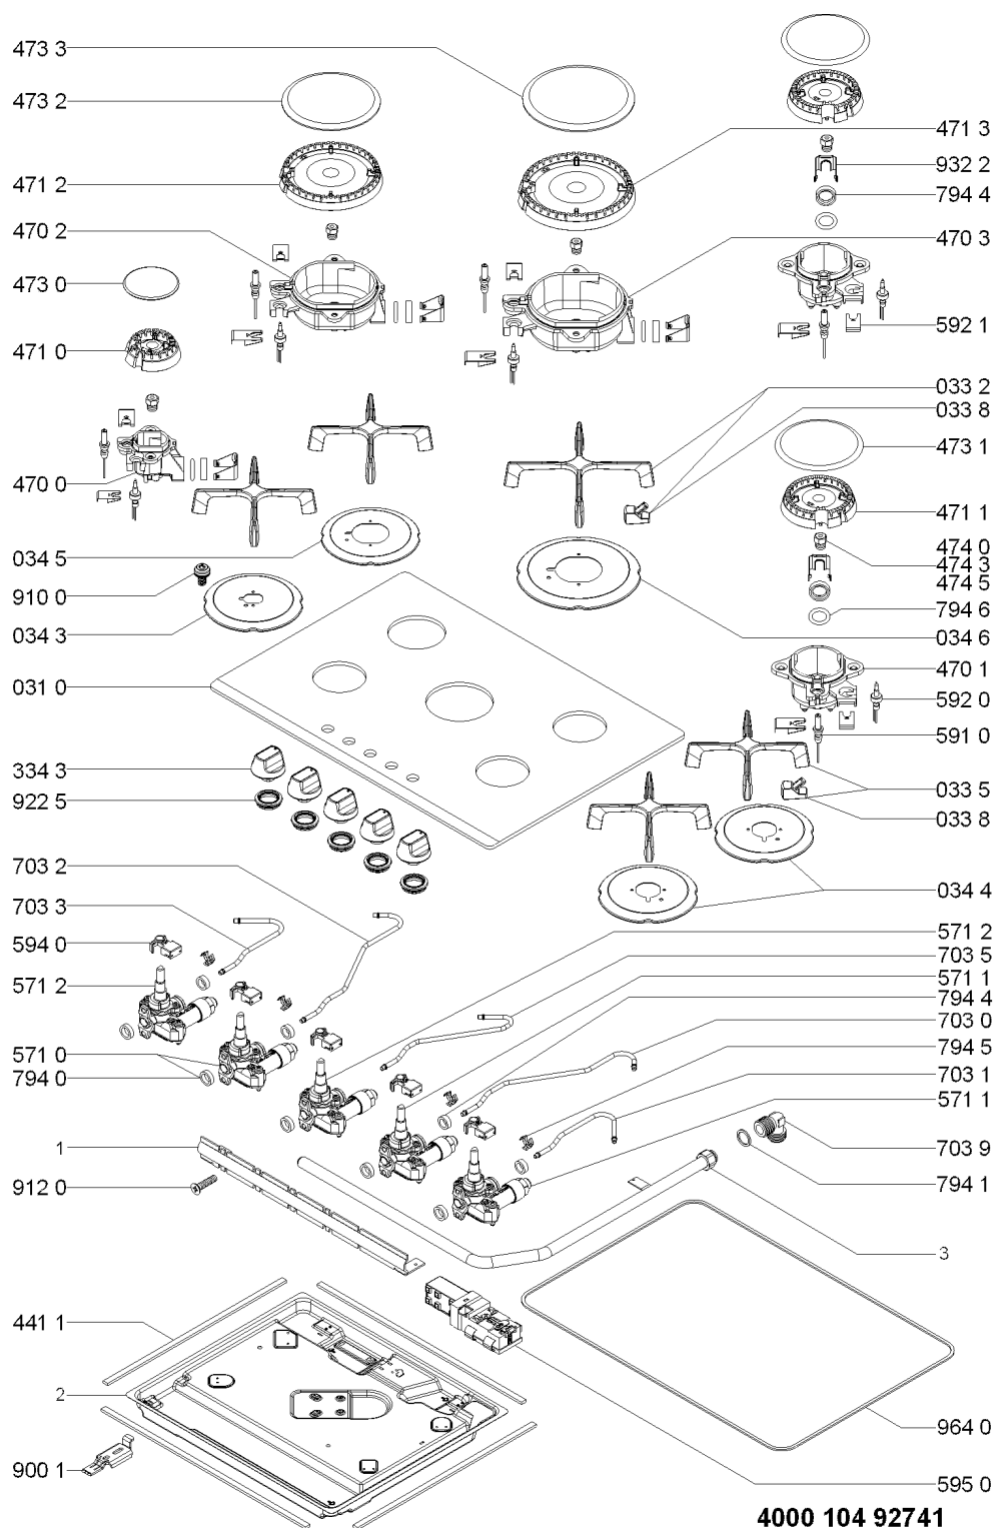

WHR11968

Lista

Ricambi

Rif.	Cod.Ricam	Dal S/N	Al S/N	Sostituto	Descrizione	Notizia	Codice
0310	481010487842 (C00397295)				piano cottura montaggio		
0332	480121104242 (C00373875)				griglia ur		
0335	480121104225 (C00317043)				griglia		
0338	480121103666 (C00322351)			1 x 484000000840 (C00313506)	gommino		
0343	480121103798 (C00322392)				scudo termico aux		
0344	480121103663 (C00322349)				scudo termico sr		
0345	480121103664 (C00322350)				scudo termico r		
0346	480121104246 (C00376886)				scudo termica ur		
3343	481010491224 (C00397305)				manopola		
4411	481946818387 (C00333162)			1 x C00844447 (488000844447)	guarnizione convogliatore		
4700	C00316215 (480121103802)				portainietto aux		
4701	C00319028 (480121103649)				portainietto sr		
4702	C00316948 (480121103651)				portainietto r		
4703	480121104243 (C00376885)				portainietto ur		
4710	C00313402 (480121103803)				corpo bruciator aux		
4711	C00312844 (480121103652)				corpo bruciator sr		