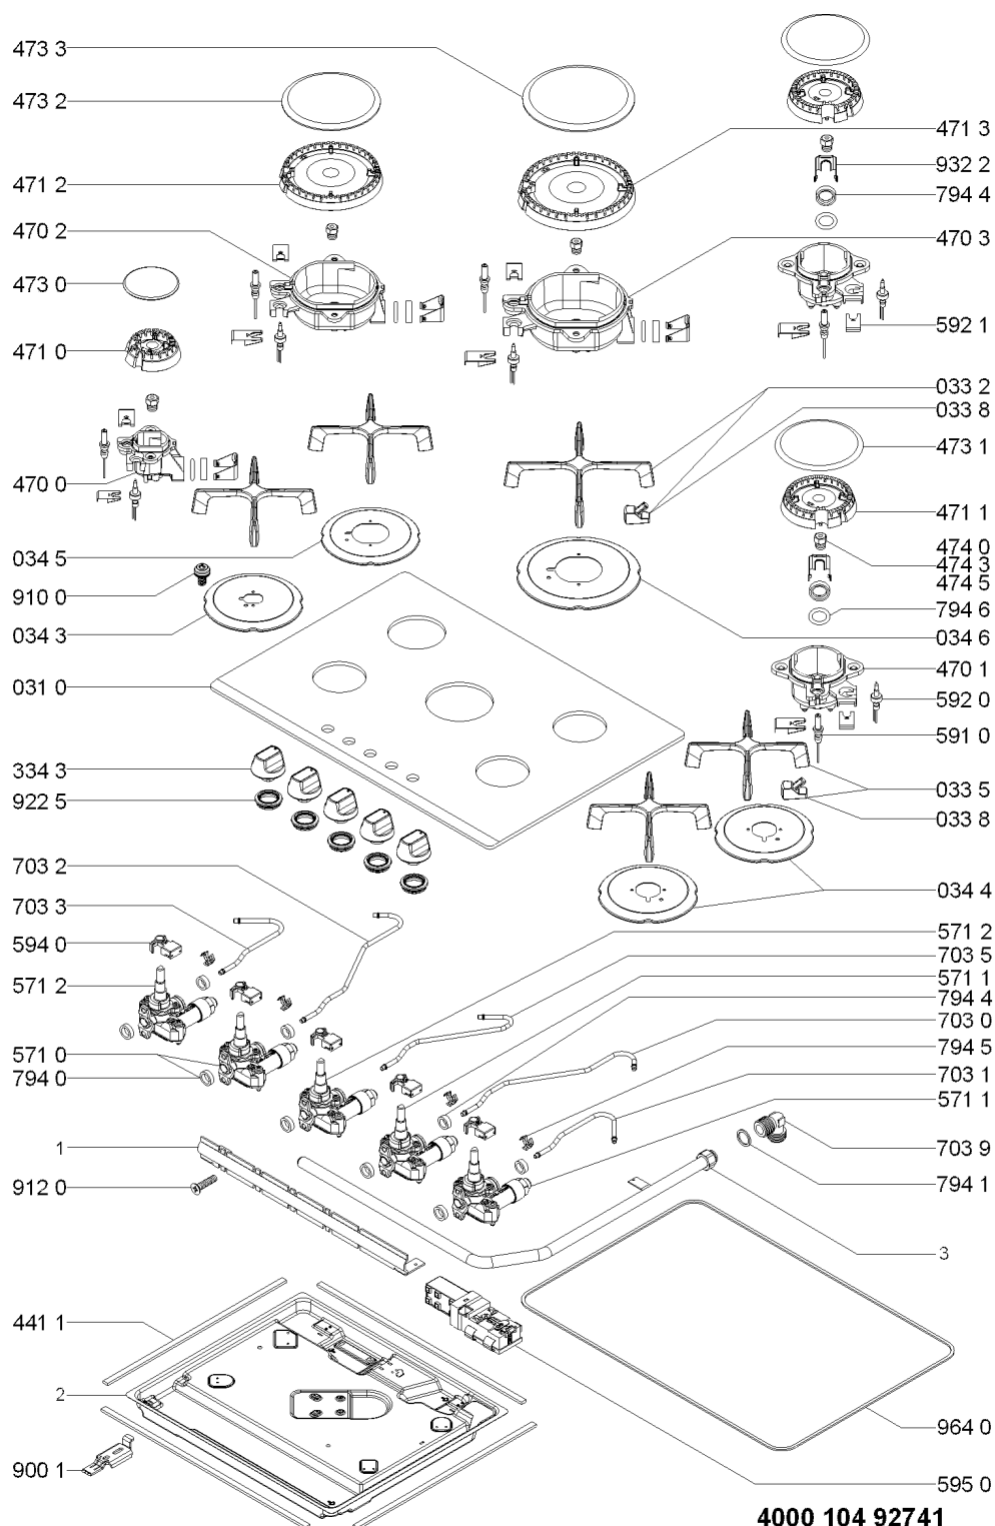

WHR11968

Lista

Ricambi

Rif.	Cod.Ricam	Dal S/N	Al S/N	Sostituto	Descrizione	Notizia	Codice
0310	481010471761 (C00397259)				piano cottura montaggio wh		
0332	480121104242 (C00373875)				griglia ur		
0335	480121104225 (C00317043)				griglia		
0338	480121103666 (C00322351)			1 x 484000000840 (C00313506)	gommino		
0343	480121103798 (C00322392)				scudo termico aux		
0344	480121103663 (C00322349)				scudo termico sr		
0345	480121103664 (C00322350)				scudo termico r		
0346	480121104246 (C00376886)				scudo termica ur		
3343	481010491224 (C00397305)				manopola		
4411	481946818387 (C00333162)			1 x C00844447 (488000844447)	guarnizione convogliatore		
4700	C00316215 (480121103802)				portainietto aux		
4701	C00319028 (480121103649)				portainietto sr		
4702	C00316948 (480121103651)				portainietto r		
4703	480121104243 (C00376885)				portainietto ur		
4710	C00313402 (480121103803)				corpo bruciator aux		
4711	C00312844 (480121103652)				corpo bruciator sr		