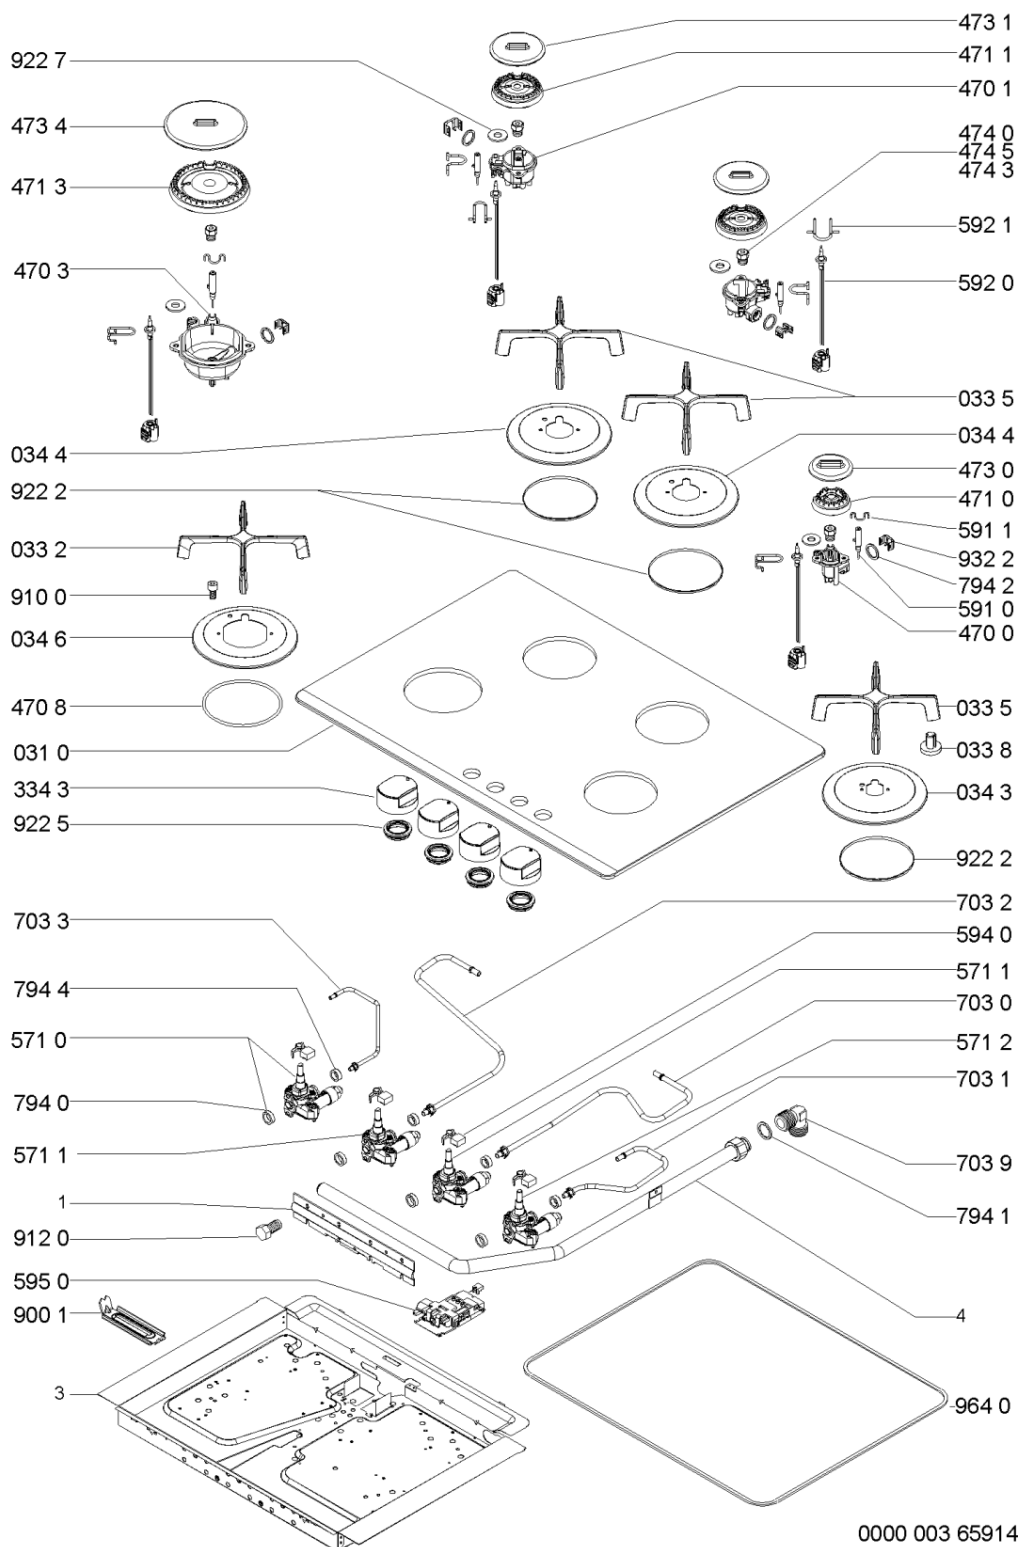

WHR11970

Tavole