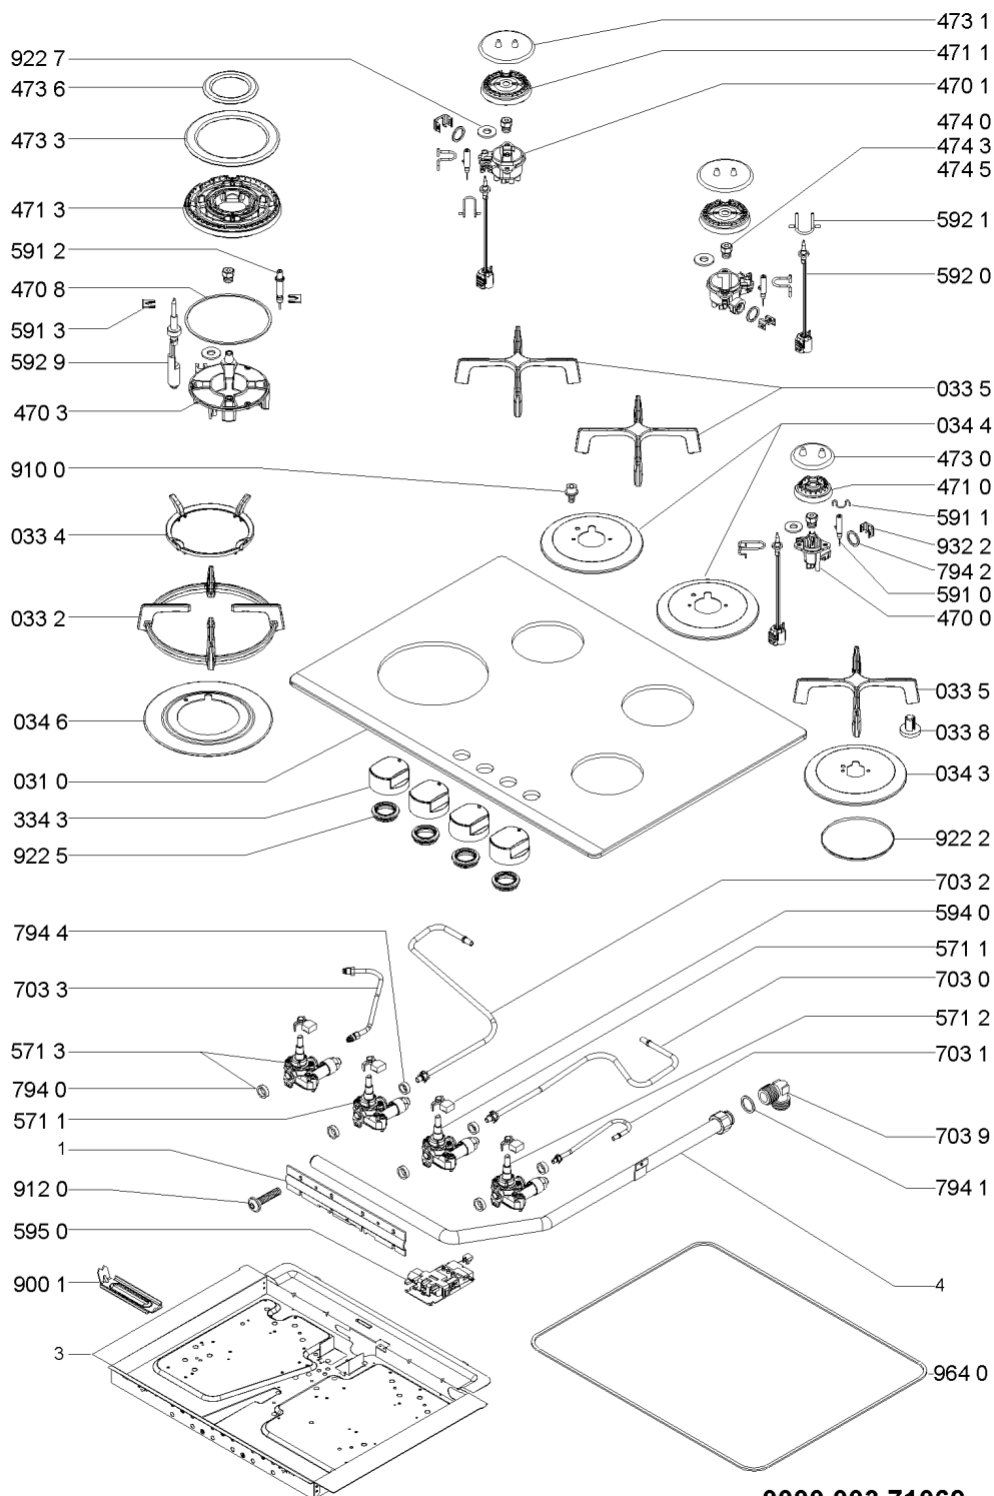

**KitchenAid**

Whirlpool

Hotpoint

**Bauknecht**

**i** **INDESIT**

WHR04038

Tavole

0000 003 71069

WHR04038

Lista

Ricambi

Rif.	Cod.Ricam	Dal S/N	Al S/N	Sostituto	Descrizione	Notizia	Codice
031 0	481245068317 (C00331176)				vetro		
033 2	481245838434 (C00319145)				griglia 4 corone		
033 4	481245838433 (C00330139)			1 x C00382295 (488000382295)	griglia wok		
033 5	481245838435 (C00330140)			1 x 480121104225 (C00317043)	griglia a balc. singola		
033 8	481246368017 (C00312063)				gommino griglia		
034 3	481246228842 (C00330562)				anello fissagg. bruciat. a		
034 4	481246228843 (C00330563)				anello fissagg. bruciat. sr		
034 6	481246228844 (C00319403)				scudo termico 4 corone		
334 3	481241279264 (C00329475)				manopola		
470 0	481236068814 (C00319136)				portainietto aux		
470 1	481236068815 (C00318490)				portainietto sr		
470 3	481236068736 (C00328683)				portainietto 4c		
470 8	481246688854 (C00331516)				guarnizione 4 corone		
471 0	C00316269 (481236078135)				corpo bruciator aux		
471 1	C00313807 (481236078136)				corpo bruciator sr		
471 3	481236078138 (C00312490)				corpo bruciator 4 corone		