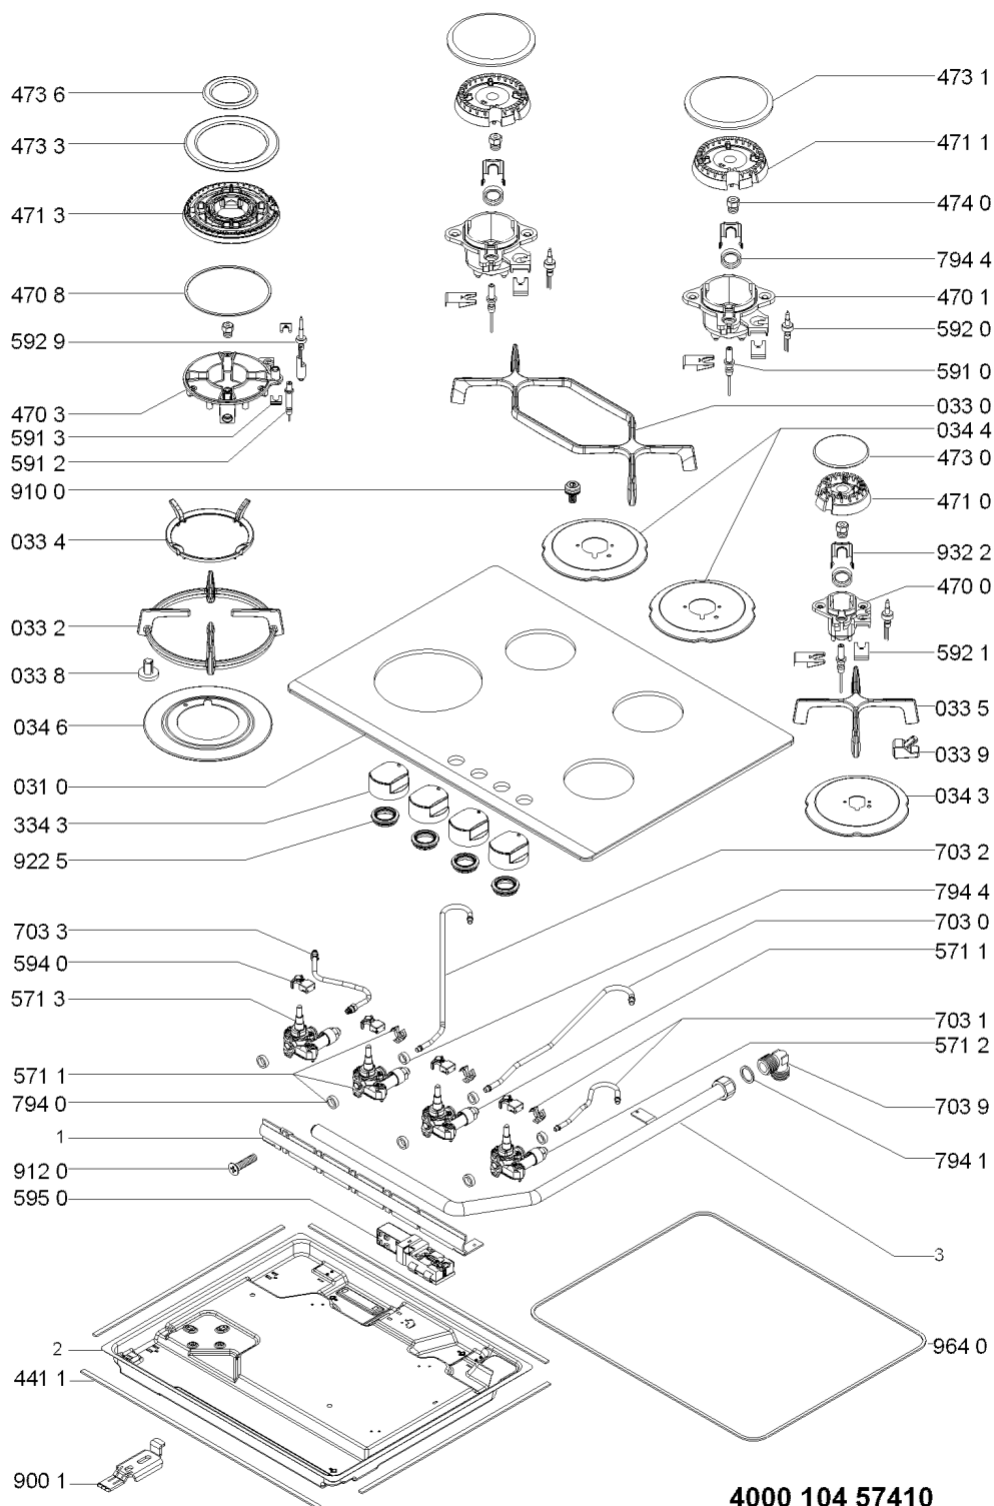

Whirlpool

Hotpoint

Bauknecht

i INDESIT

LA PRESENTE DOCUMENTAZIONE SI RIVOLGE SOLO A TECNICI QUALIFICATI CHE SONO A CONOSCENZA DELLE RISPETTIVE NORME DI SICUREZZA. SOGGETTA A MODIFICHE

WHR37991

Tavole

WHR37991

WHR37991

Lista

Ricambi

| Rif. | Cod.Ricam | Dal S/N | Al S/N | Sostituto | Descrizione | Notizia | Codice |
|------|-----------------------------|---------|--------|------------------------------------|---------------------------------------|---------|--------|
| 7030 | 480121104228 (C00322436) | | | | tubo gas posteriore destro | | |
| 7031 | 480121104226 (C00322434) | | | | tubo gas anteriore destro | | |
| 7032 | 480121104227 (C00322435) | | | | tubo gas posteriore sinistro | | |
| 7033 | 480121104224 (C00322433) | | | | tubo gas 4c | | |
| 7039 | 481931039599 (C00317975) | | | | tubo curvo alimentazione | | |
| 7940 | 480121103673 (C00313330) | | | | guarnizione 11,3 x 7,7 x 2,8 mm | | |
| 7941 | 481953258229 (C00314988) | | | | guarnizione rac tubo alimentazione | | |
| 7944 | 481010395017 (C00309464) | | | | guarnizione trappola aria | | |
| 9001 | 481240478776 (C00314843) | | | | staffa fissaggio piano | | |
| 9100 | C00312965 (481250218757) | | | 1 x C00288692 (482000088571) | vite m4x8 con rondella | | |
| 9120 | 480121103816 (C00322394) | | | | vite | | |
| 9225 | 481246668814 (C00312206) | | | 1 x C00333308 (481953058102) | gomma | | |
| 9322 | C00322347 (480121103657) | | | | clip fiss.tubo-coppa | | |
| 9640 | C00311601 (481246688967) | | | 1 x 481246688969 (C00316995) | guarnizione | | |
| 999 | C00363147 | | | | schema cablaggio whp | | |
| 999 | C00608851 | | | | tabella gas whp | | |