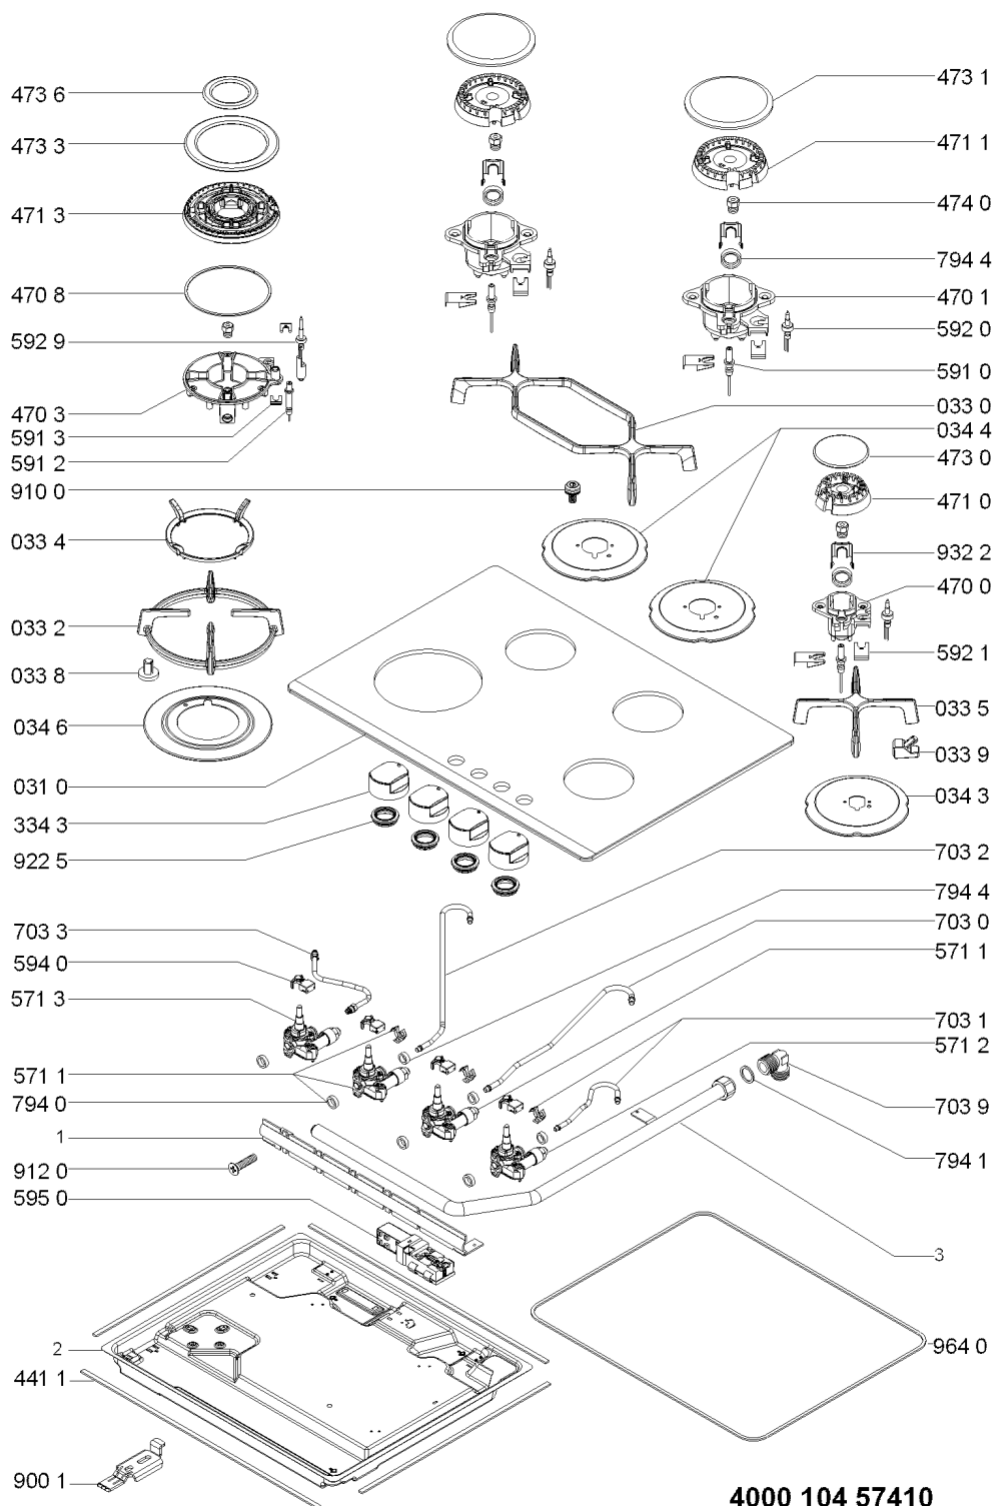

WHR37991

Lista

Ricambi

Rif.	Cod.Ricam	Dal S/N	Al S/N	Sostituto	Descrizione	Notizia	Codice
0310	480121104272 (C00322448)				piano cottura		
0330	480121104249 (C00373874)				griglia		
0332	481245838434 (C00319145)				griglia 4 corone		
0334	481245838433 (C00330139)			1 x C00382295 (488000382295)	griglia wok		
0335	480121104225 (C00317043)				griglia		
0338	481246368017 (C00312063)				gommino griglia		
0339	480121103666 (C00322351)			1 x 484000000840 (C00313506)	gommino		
0343	480121103798 (C00322392)				scudo termico aux		
0344	480121103663 (C00322349)				scudo termico sr		
0346	481246228844 (C00319403)				scudo termico 4 corone		
3343	480121104252 (C00322438)				manopola		
4411	481946818387 (C00333162)			1 x C00844447 (488000844447)	guarnizione convogliatore		
4700	C00316215 (480121103802)				portainietto aux		
4701	C00319028 (480121103649)				portainietto sr		
4703	481236068736 (C00328683)				portainietto 4c		
4708	481246688854 (C00331516)				guarnizione 4 corone		