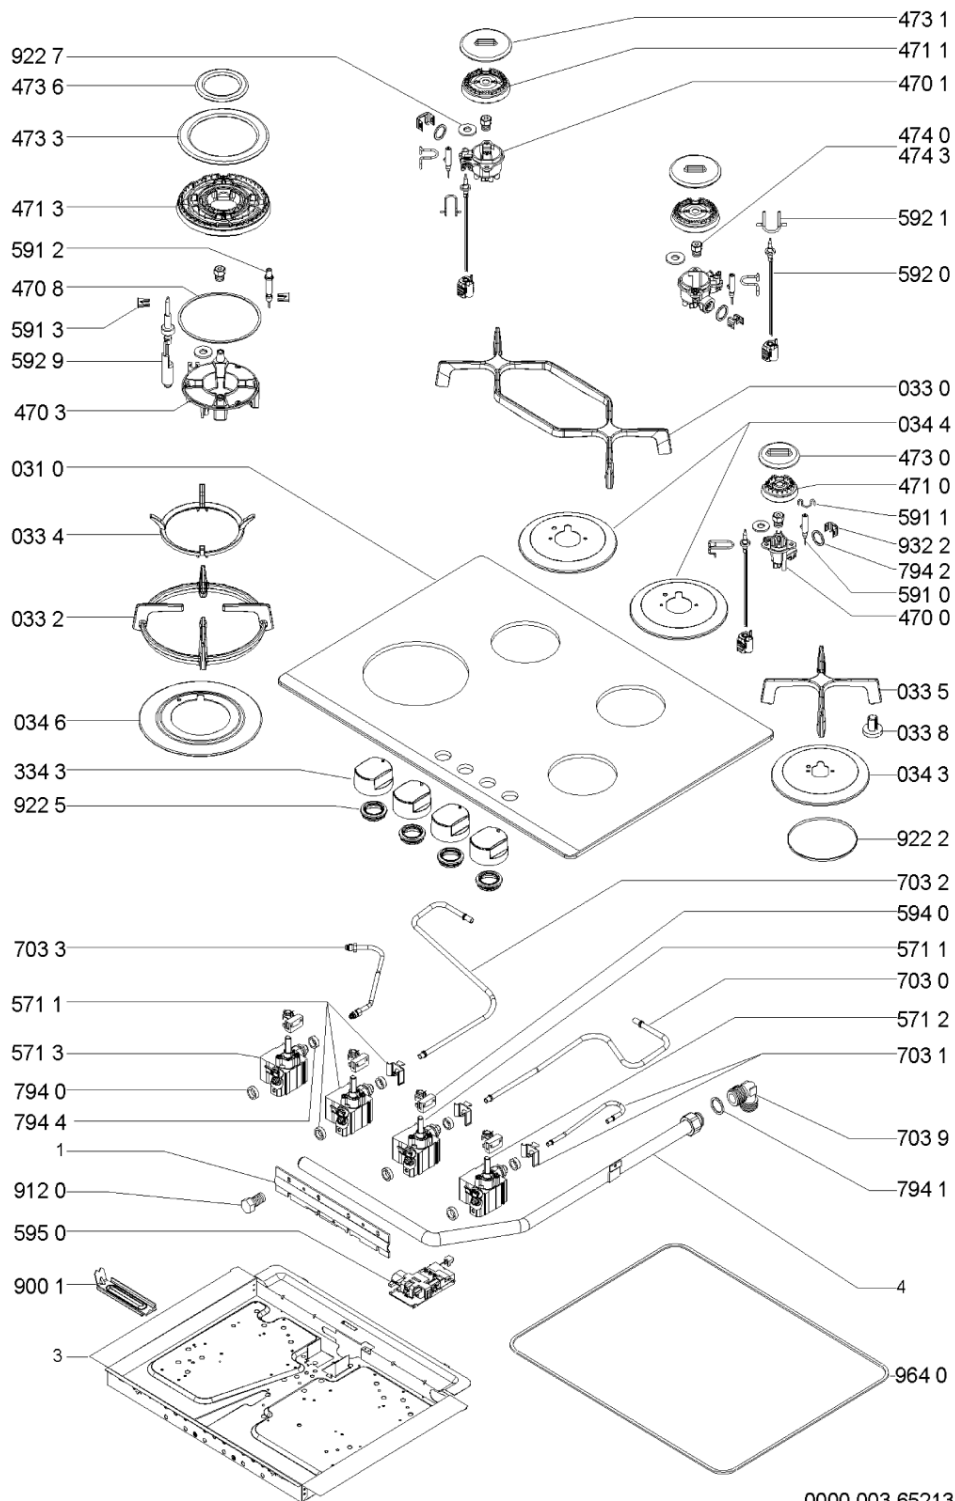

0000 003 65213

WHR85986

Lista

Ricambi

Rif.	Cod.Ricam	Dal S/N	Al S/N	Sostituto	Descrizione	Notizia	Codice
031 0	481245068314 (C00460183)			1 x 481245068323 (C00460186)	vetro		
033 0	481245838451 (C00378568)			1 x 480121104249 (C00373874)	griglia piano doppia		
033 2	481245838434 (C00319145)				griglia 4 corone		
033 4	481245838433 (C00330139)			1 x C00382295 (488000382295)	griglia wok		
033 5	481245838435 (C00330140)			1 x 480121104225 (C00317043)	griglia a balc. singola		
033 8	481246368017 (C00312063)				gommino griglia		
034 3	481246228793 (C00330549)			1 x 481246228842 (C00330562)	anello fissag. bruc. a		
034 4	481246228794 (C00330550)			1 x 481246228843 (C00330563)	coperchio		
034 6	481246228795 (C00330551)			1 x 481246228844 (C00319403)	coperchio		
334 3	481241279197 (C00329461)				manopola		
470 0	481236068744 (C00328686)			1 x 481236068814 (C00319136)	portainiettore		
470 1	481236068745 (C00328687)			1 x 481236068815 (C00318490)	portainiettore sr		
470 3	481236068736 (C00328683)				portainiettore 4c		
470 8	481246688854 (C00331516)				guarnizione 4 corone		
471 0	C00316269 (481236078135)				corpo bruciator aux		
471 1	C00313807 (481236078136)				corpo bruciator sr		