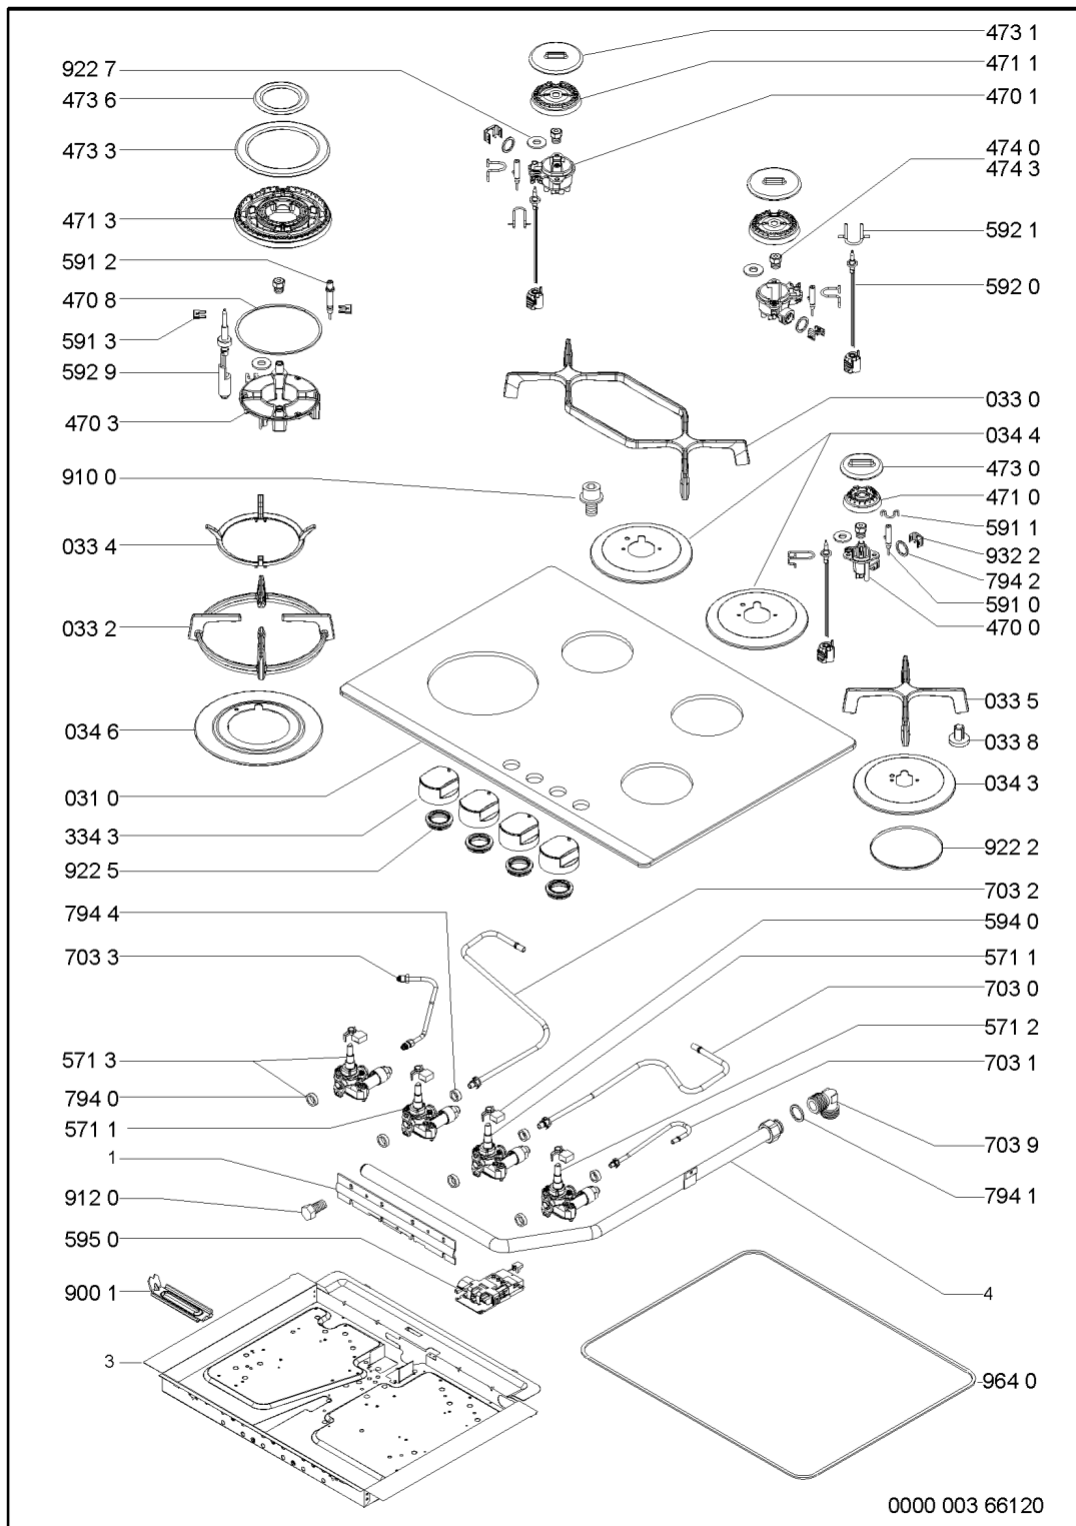

WHR37993

Lista

Ricambi

Rif.	Cod.Ricam	Dal S/N	Al S/N	Sostituto	Descrizione	Notizia	Codice
031 0	481245068317 (C00331176)				vetro		
033 0	481245838451 (C00378568)			1 x 480121104249 (C00373874)	griglia piano doppia		
033 2	481245838434 (C00319145)				griglia 4 corone		
033 4	481245838433 (C00330139)			1 x C00382295 (488000382295)	griglia wok		
033 5	481245838435 (C00330140)			1 x 480121104225 (C00317043)	griglia a balc. singola		
033 8	481246368017 (C00312063)				gommino griglia		
034 3	481246228842 (C00330562)				anello fissagg. bruciat. a		
034 4	481246228843 (C00330563)				anello fissagg. bruciat. sr		
034 6	481246228844 (C00319403)				scudo termico 4 corone		
334 3	481241279264 (C00329475)				manopola		
470 0	481236068814 (C00319136)				portainietto aux		
470 1	481236068815 (C00318490)				portainietto sr		
470 3	481236068736 (C00328683)				portainietto 4c		
470 8	481246688854 (C00331516)				guarnizione 4 corone		
471 0	C00316269 (481236078135)				corpo bruciator aux		
471 1	C00313807 (481236078136)				corpo bruciator sr		