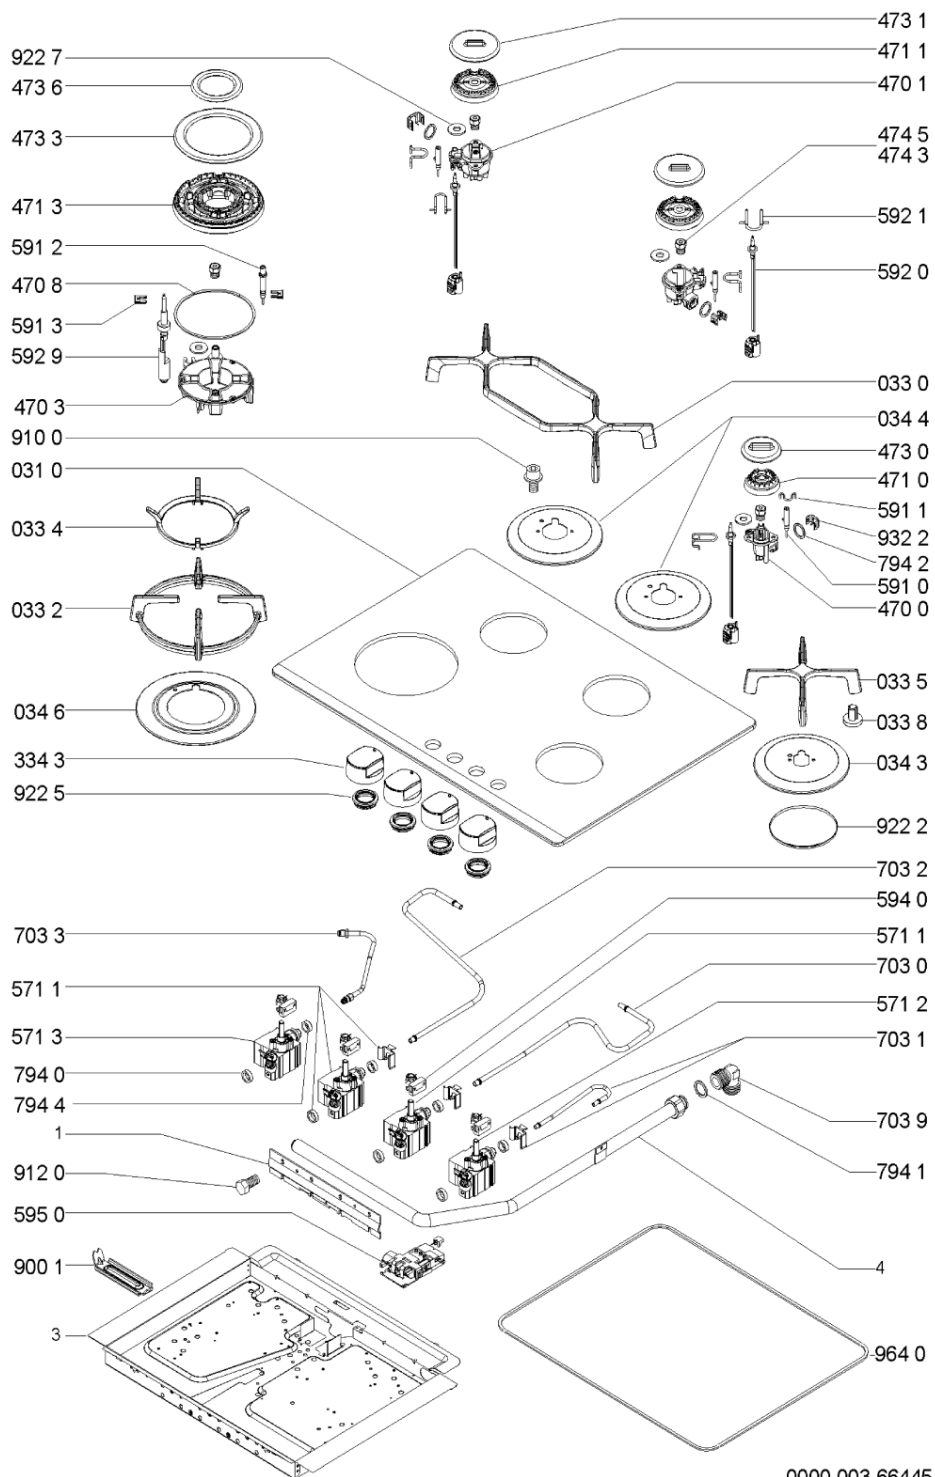

0000 003 66445

WHR77316

Lista

Ricambi

Rif.	Cod.Ricam	Dal S/N	Al S/N	Sostituto	Descrizione	Notizia	Codice
031 0	481245088404 (C00317359)				piano cottura vetro		
033 0	481245838451 (C00378568)			1 x 480121104249 (C00373874)	griglia piano doppia		
033 2	481245838434 (C00319145)				griglia 4 corone		
033 4	481245838433 (C00330139)			1 x C00382295 (488000382295)	griglia wok		
033 5	481245838435 (C00330140)			1 x 480121104225 (C00317043)	griglia a balc. singola		
033 8	481246368017 (C00312063)				gommino griglia		
034 3	481246228793 (C00330549)			1 x 481246228842 (C00330562)	anello fissag. bruc. a		
034 4	481246228794 (C00330550)			1 x 481246228843 (C00330563)	coperchio		
034 6	481246228795 (C00330551)			1 x 481246228844 (C00319403)	coperchio		
334 3	481241279197 (C00329461)				manopola		
470 0	481236058505 (C00401444)				portainiettore aux		
470 1	481236058506 (C00387374)				portainiettore sr		
470 3	481236058507 (C00401445)				portainiettore 4c		
470 8	481246688854 (C00331516)				guarnizione 4 corone		
471 0	C00316269 (481236078135)				corpo bruciator aux		
471 1	C00313807 (481236078136)				corpo bruciator sr		

964 0	481946818267 (C00333155)	1 x 481246688969 (C00316995)	guarnizione piano
-------	-----------------------------	------------------------------------	-------------------

999	C00704210		schema cablaggio whp
-----	-----------	--	----------------------