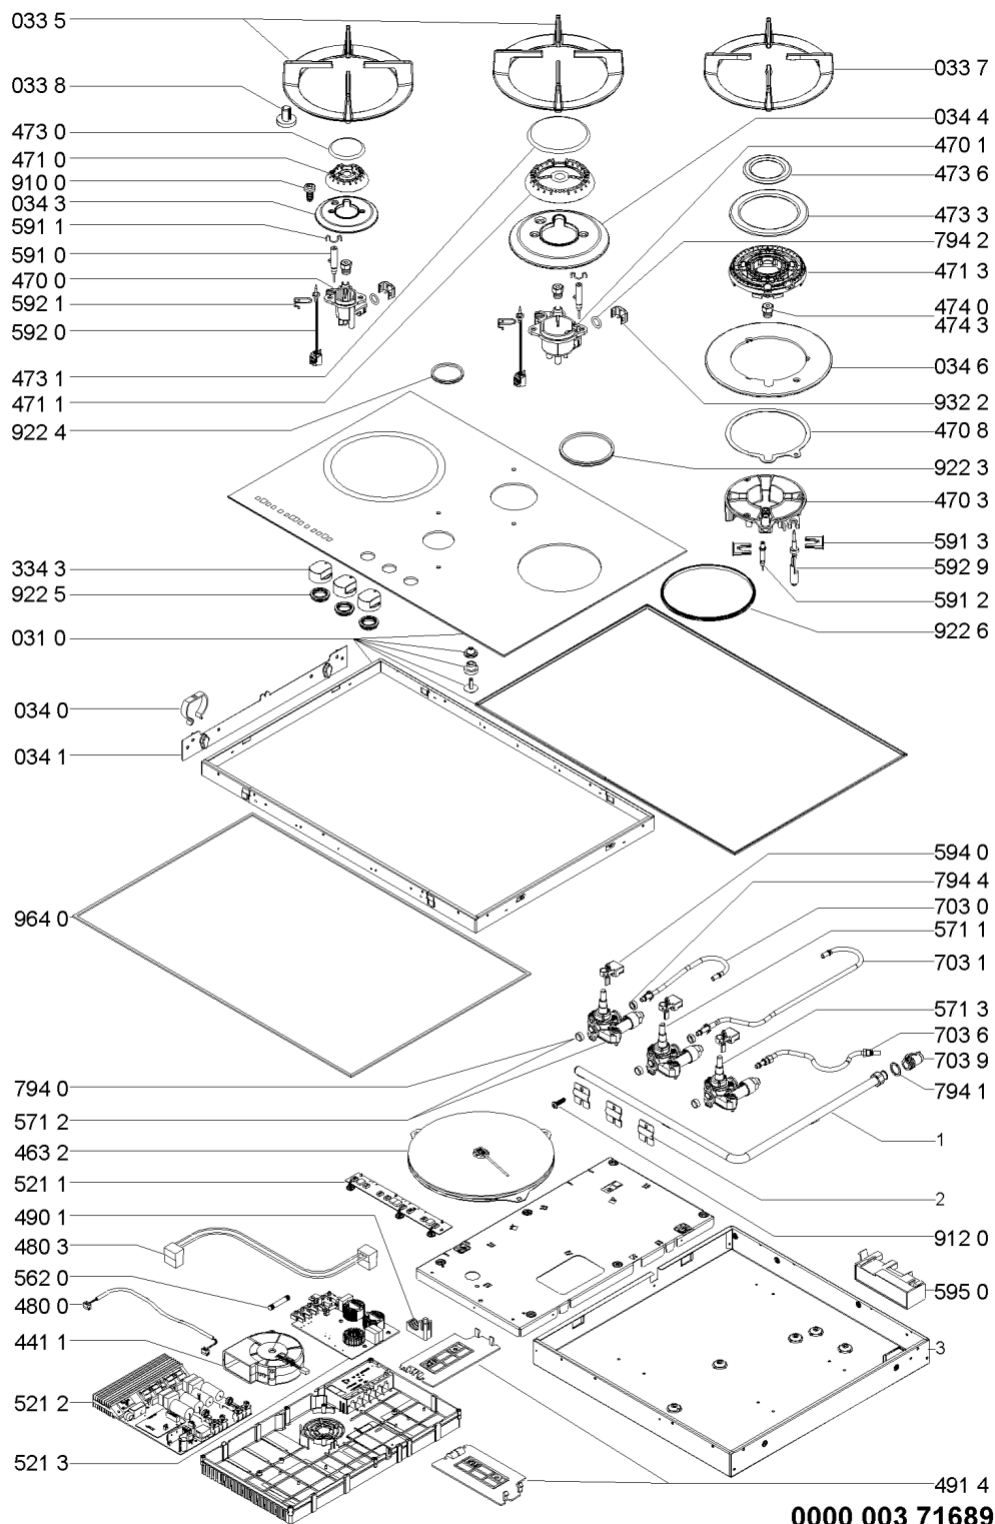

# Whirlpool

Sigla Modello:

**AKT 477/IX**

**AKT 477/IX**

Codice commerciale:

**859447729000**

**859447729000**

**F093109**

**KitchenAid**

Whirlpool

Hotpoint

**Bauknecht**

**i** INDESIT

WHR44346

Tavole

WHR44346

Lista

Ricambi

Rif.	Cod.Ricam	Dal S/N	Al S/N	Sostituto	Descrizione	Notizia	Codice
031 0	480121103266 (C00322258)				piano cottura		
033 5	480121103047 (C00322224)				griglia aux/sr		
033 7	480121103226 (C00322244)				griglia		
033 8	481246368017 (C00312063)				gommino griglia		
034 0	481240449698 (C00329090)			1 x 484000000392 (C00316271)	molla pressione		
034 1	481240449699 (C00316652)				staffa		
034 3	480121103271 (C00322262)				coperchio aux		
034 4	480121103232 (C00322248)				coperchio sr		
034 6	480121103223 (C00322243)				coperchio 4c		
334 3	480121103052 (C00322225)				manopola		
441 1	480121100063 (C00312898)				ventilatore sinistra g7		
463 2	480121100055 (C00316953)			1 x 480121100962 (C00313755)	resistenza 210mm 3000/2200w		
470 0	481236068814 (C00319136)				portainietto aux		
470 1	481236068815 (C00318490)				portainietto sr		
470 3	481236068736 (C00328683)				portainietto 4c		
470 8	481246688837 (C00316031)				guarnizione 4c		

794 2	481953058065 (C00314285)	1 x C00325047 (481010532151)	guarnizione tenuta
794 4	480111101551 (C00313483)	1 x 481010395017 (C00309464)	guarnizione airtrap
910 0	481250218783 (C00332139)		vite m4x15mm
912 0	481250218754 (C00332121)		vite m4x18
922 3	481246688992 (C00331548)		guarnizione sr
922 4	480121103995 (C00322397)		guarnizione a
922 5	481246688814 (C00312206)	1 x C00333308 (481953058102)	gomma
922 6	480121103222 (C00322242)		guarnizione
932 2	481249268203 (C00317038)		molla tenuta rubinetto
964 0	C00311601 (481246688967)	1 x 481246688969 (C00316995)	guarnizione
999	C00608877		codice configurazione whp
999	C00622603		caratt. tecniche whp
999	C00622602		tabella gas whp
999	C00368464		schema cablaggio whp
999	C00351827		codici errore whp
999	C00368463		schizzo quotato whp