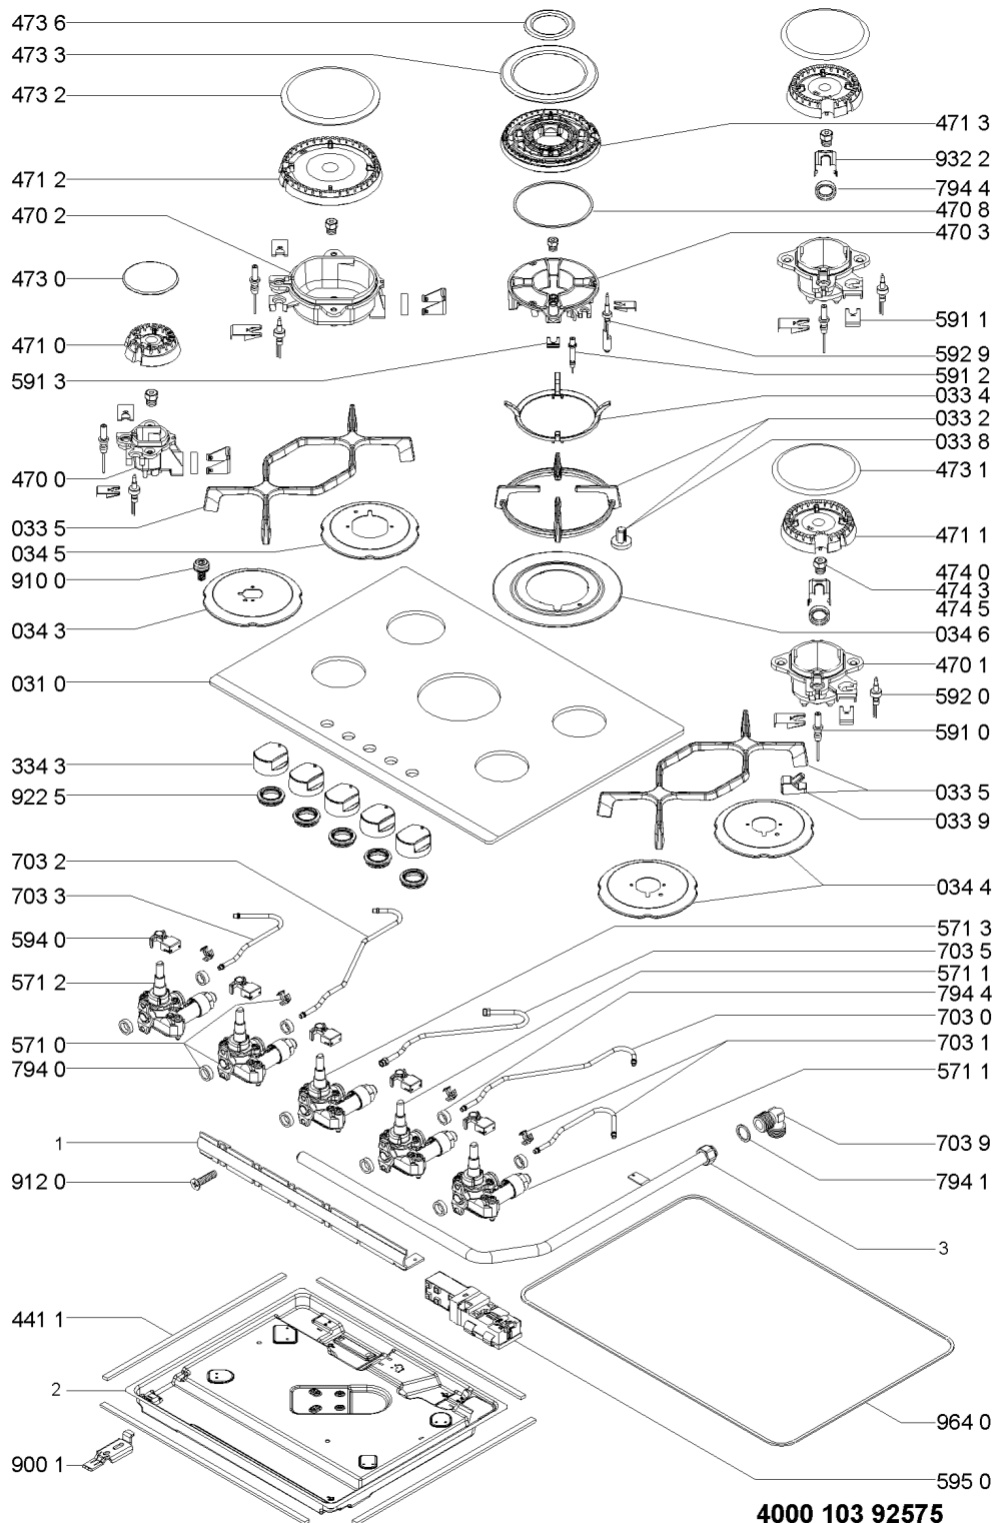

WHR11972

Tavole