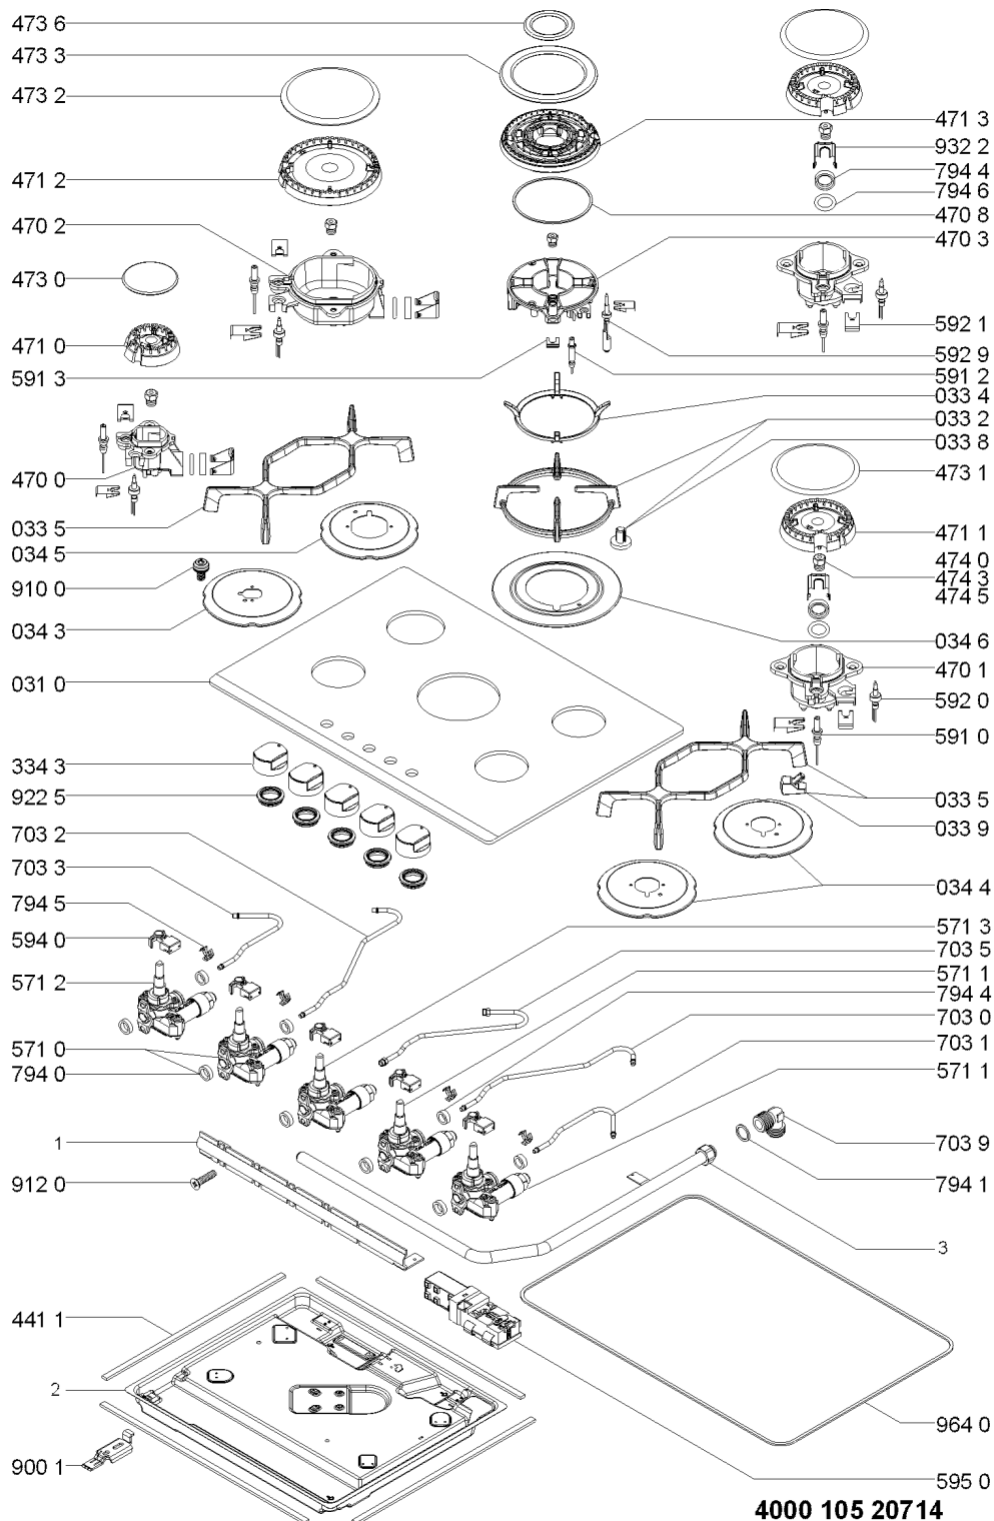

WHR11973

Tavole

4000 105 20714