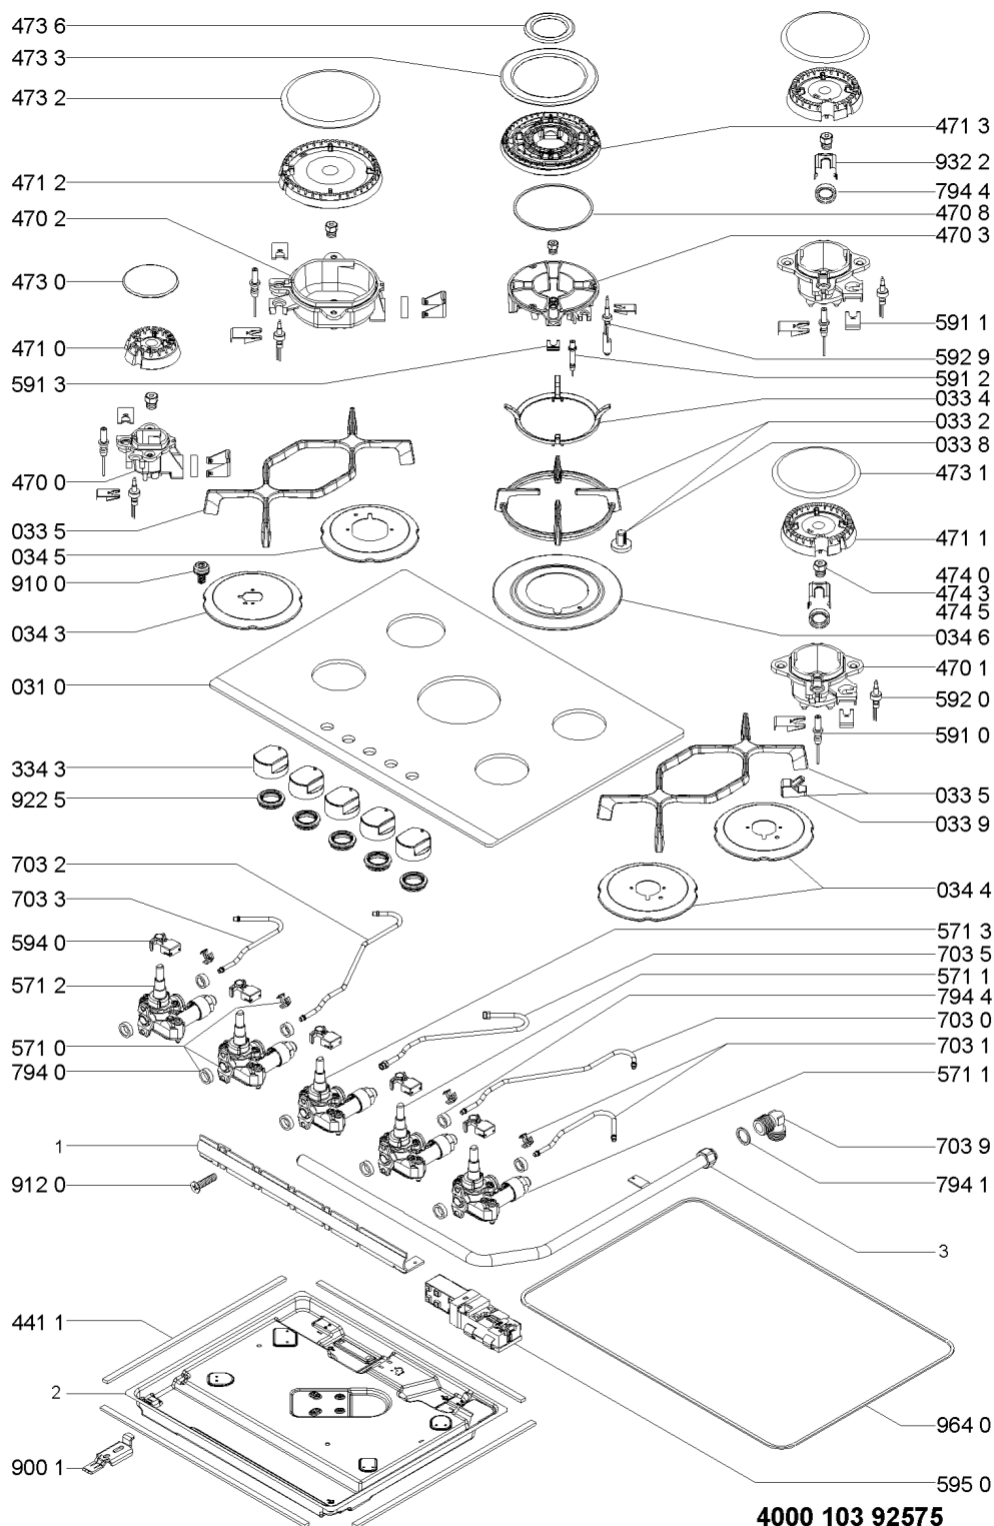

WHR11972

Tavole