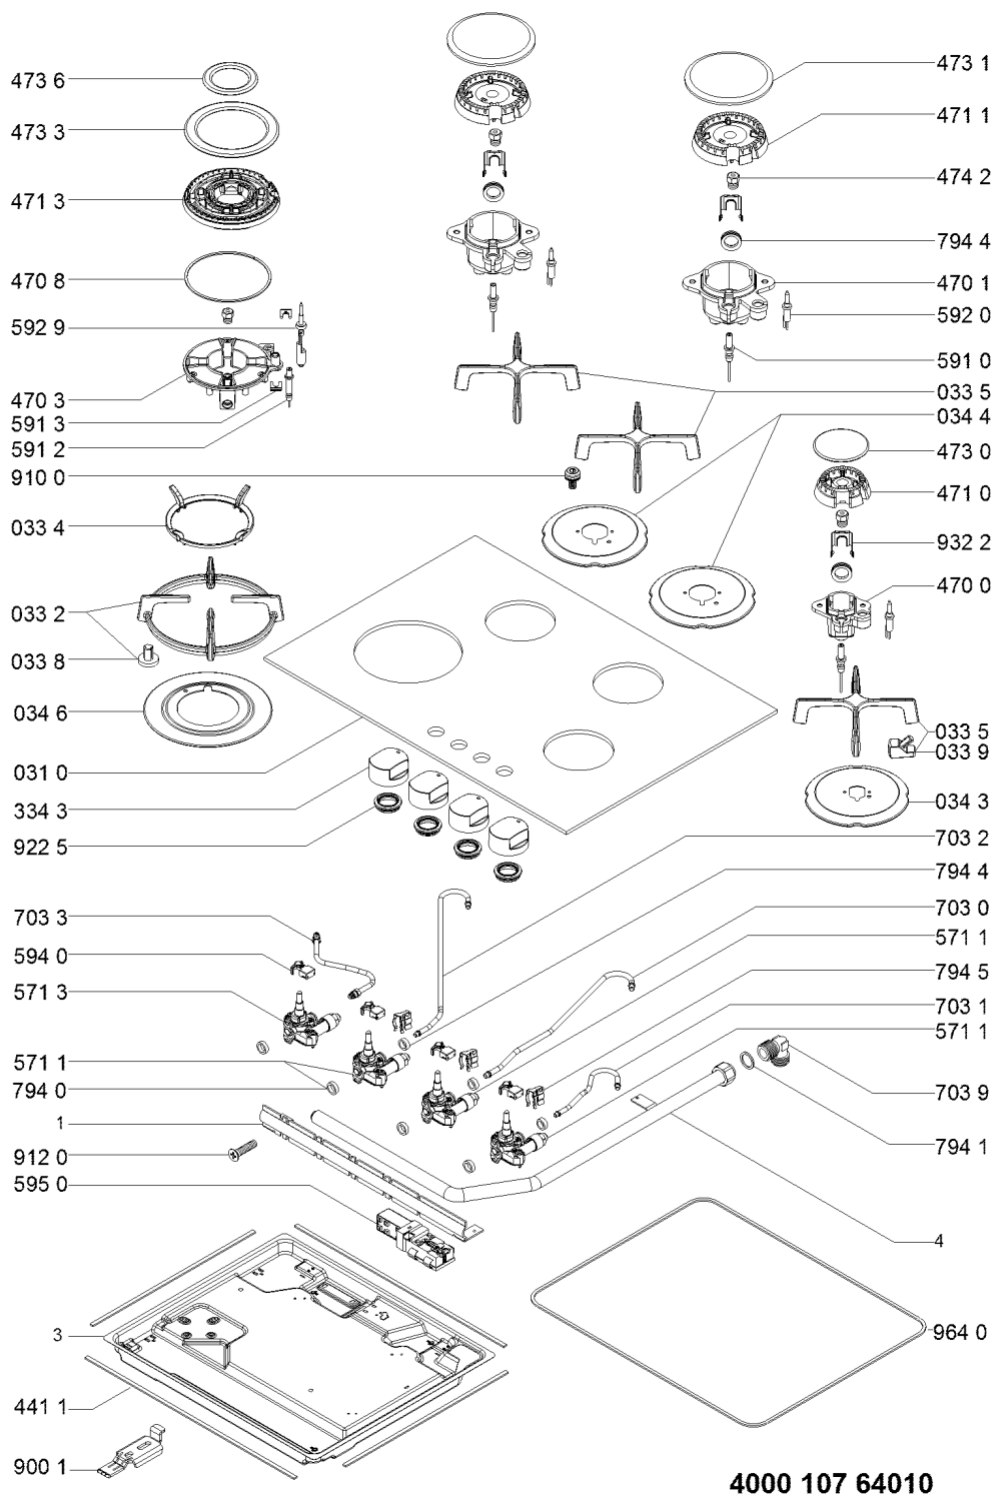

Whirlpool

Hotpoint

Bauknecht

i INDESIT

LA PRESENTE DOCUMENTAZIONE SI RIVOLGE SOLO A TECNICI QUALIFICATI CHE SONO A CONOSCENZA DELLE RISPETTIVE NORME DI SICUREZZA. SOGGETTA A MODIFICHE

WHR38216

Tavole

WHR38216

Lista

Ricambi

Rif.	Cod.Ricam	Dal S/N	Al S/N	Sostituto	Descrizione	Notizia	Codice
0310	481010684329 (C00397896)				piano cottura montaggio		
0332	481245838434 (C00319145)				griglia 4 corone		
0334	481245838433 (C00330139)			1 x C00382295 (488000382295)	griglia wok		
0335	481060292882 (C00448484)			1 x 480121104225 (C00317043)	griglia aux-sr-r		
0338	481246368017 (C00312063)				gommino griglia		
0339	484000000840 (C00313506)				kit gomma piede (4)		
0343	480121103798 (C00322392)				scudo termico aux		
0344	480121103663 (C00322349)				scudo termico sr		
0346	481246228844 (C00319403)				scudo termico 4 corone		
3343	481010663465 (C00382890)				manopola		
4411	481946818387 (C00333162)			1 x C00844447 (488000844447)	guarnizione convogliatore		
4700	481010586398 (C00324850)				portainietto aux		
4701	481010586406 (C00324851)				portainietto sr		
4703	481236068733 (C00491447)				portainietto		
4708	481246688854 (C00331516)				guarnizione 4 corone		
4710	C00313402 (480121103803)				corpo bruciator aux		