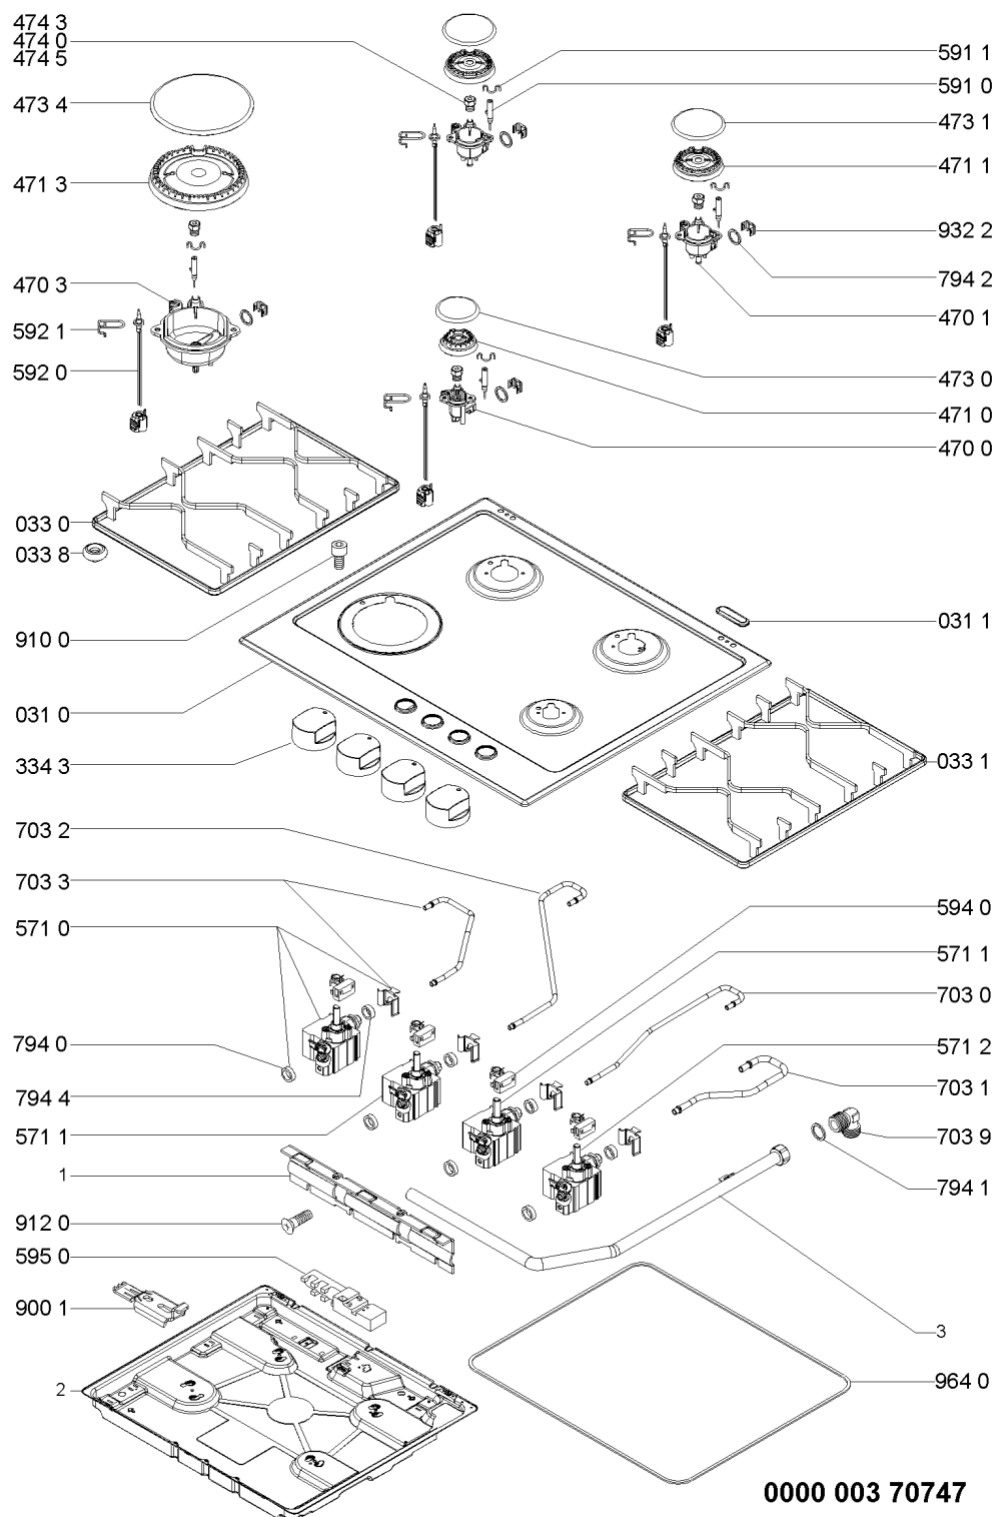

Whirlpool

Hotpoint

Bauknecht

i INDESIT

LA PRESENTE DOCUMENTAZIONE SI RIVOLGE SOLO A TECNICI QUALIFICATI CHE SONO A CONOSCENZA DELLE RISPETTIVE NORME DI SICUREZZA. SOGGETTA A MODIFICHE

WHR38007

Tavole

WHR38007

Lista

Ricambi

Rif.	Cod.Ricam	Dal S/N	Al S/N	Sostituto	Descrizione	Notizia	Codice
002 0	481244039556 (C00328207)			1 x C00519056 (488000519056)	coperchio		
002 1	481246068574 (C00330380)				profilo coperchio		
031 0	480121100481 (C00380439)				piano portante		
031 1	C00319395 (481246228718)				tappo sede fori coperchio		
033 0	481245858444 (C00404423)				griglia sx		
033 1	481245858443 (C00330173)				griglia dx		
033 7	481246368017 (C00312063)				gommino griglia		
033 8	481946818388 (C00311107)			1 x C00382262 (488000382262)	gommino griglia		
043 0	481941719598 (C00332993)				cerniera dx coperchio		
043 1	481941719599 (C00332994)				cerniera sx coperchio		
043 2	481240478745 (C00329213)				supporto dx cerniera coperchio		
043 3	481240478746 (C00329214)				supporto sx cerniera coperchio		
043 4	481231038994 (C00327656)			1 x C00523707 (488000523707)	staffa protez. supporto cerniera		
043 5	481946698736 (C00333141)			1 x C00515960 (488000515960)	guarnizione cerniera		
334 3	481241279232 (C00373617)				manopola		
470 0	481236068814 (C00319136)				portainietttore aux		