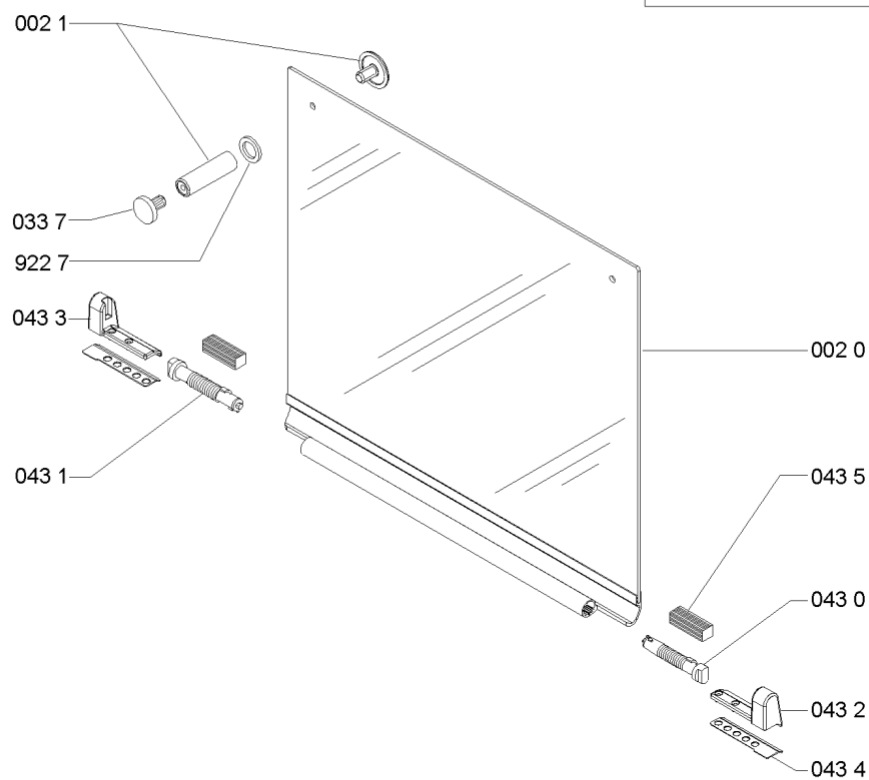

WHR38007

Lista

Ricambi

Rif.	Cod.Ricam	Dal S/N	Al S/N	Sostituto	Descrizione	Notizia	Codice
595 0	481213818016 (C00318454)			1 x 480121103658 (C00312231)	accensione generatore		
703 0	481253048931 (C00332541)				tubo gas sr		
703 1	481253048929 (C00332540)				ribalta fr		
703 2	481253048935 (C00332543)				tubo gas sr		
703 3	481253048934 (C00493810)				ribalta		
703 9	481931039599 (C00317975)				tubo curvo alimentazione		
794 0	481946668874 (C00333119)			1 x 480121103415 (C00313985)	guarnizione rubinetto		
794 1	481953258229 (C00314988)				guarnizione rac tubo alimentazione		
794 2	481953058065 (C00314285)			1 x C00325047 (481010532151)	guarnizione tenuta		
794 4	481253058098 (C00319466)			1 x 481010395017 (C00309464)	guarnizione camera pre		
900 1	481240478776 (C00314843)				staffa fissaggio piano		
910 0	C00332120 (481250218746)				vite fissaggio piano coppa		
912 0	481250218667 (C00332102)			1 x 480112100069 (C00321181)	vite fissaggio rubinetti m4x15		
922 7	481953258281 (C00333318)				rondella		
932 2	481249268203 (C00317038)				molla tenuta rubinetto		
964 0	481246688772 (C00331502)			1 x 481246689004 (C00319999)	guarnizione piano		

999 C00608900 caratt. tecniche whp

999 C00608901 tabella gas whp

999 C00353429 schema cablaggio whp

999 C00542523 schizzo quotato whp

WHR38008

Tavole

LID OPTIONAL

0000 003 70747 (LID)