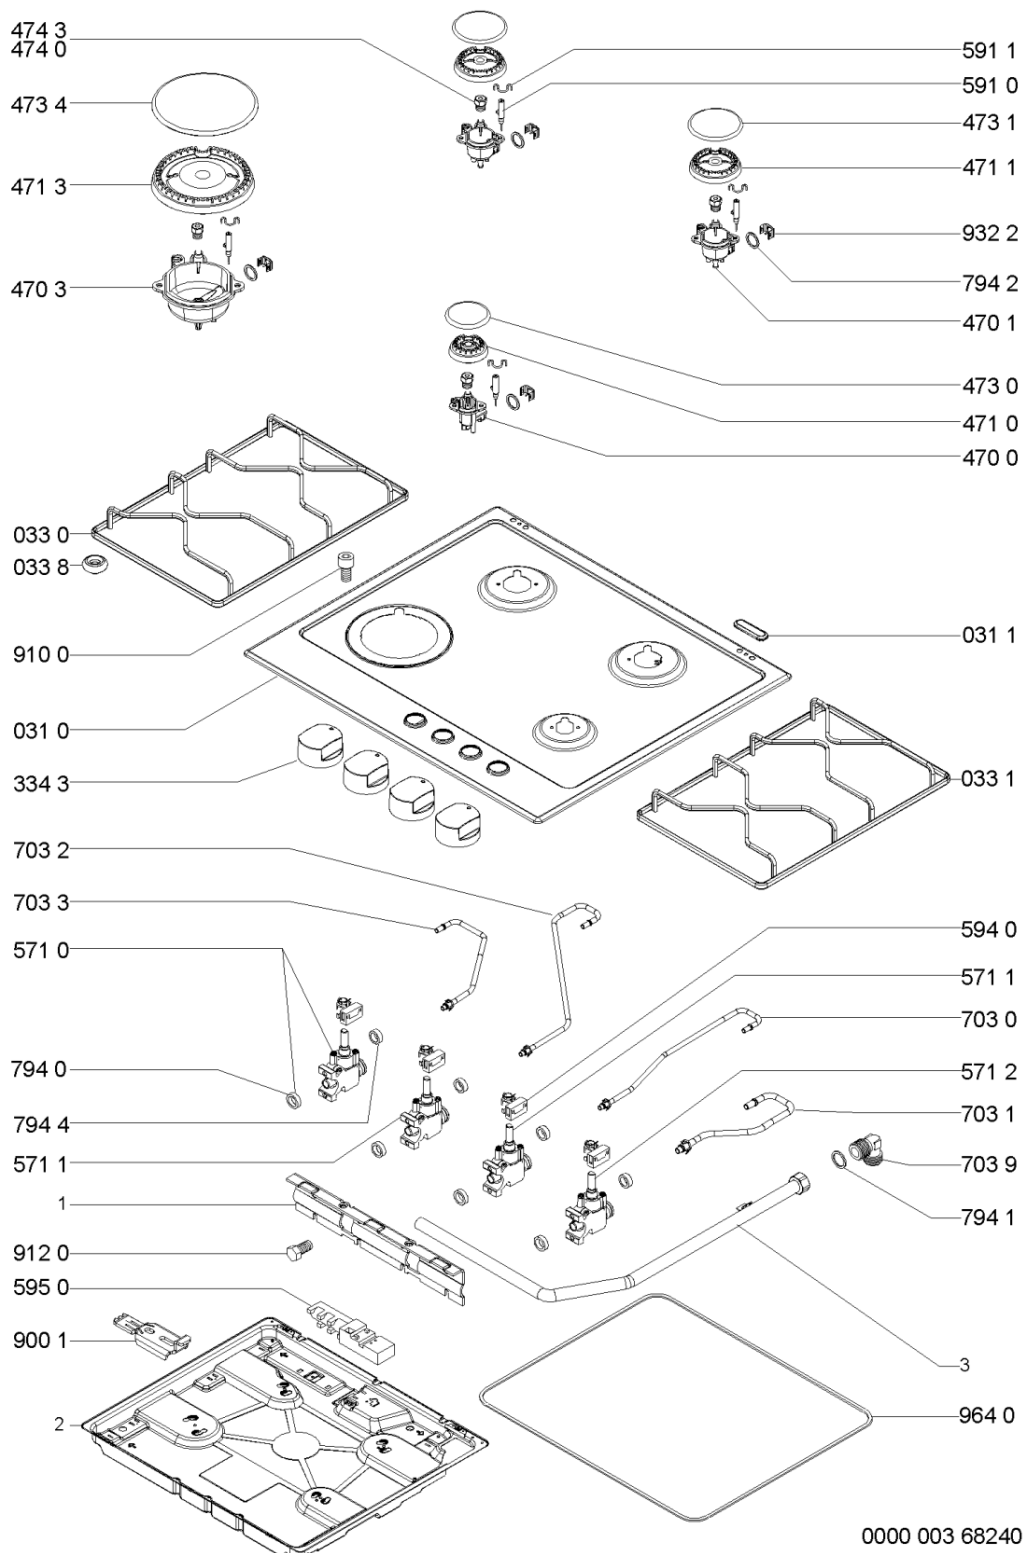

Whirlpool

Hotpoint

Bauknecht

i INDESIT

LA PRESENTE DOCUMENTAZIONE SI RIVOLGE SOLO A TECNICI QUALIFICATI CHE SONO A CONOSCENZA DELLE RISPETTIVE NORME DI SICUREZZA. SOGGETTA A MODIFICHE

WHR86008

Tavole

0000 003 68240

WHR86008

Lista

Ricambi

| Rif. | Cod.Ricam | Dal S/N | Al S/N | Sostituto | Descrizione | Notizia | Codice |
|-------|-----------------------------|---------|--------|------------------------------------|---|---------|--------|
| 031 0 | 481244039746 (C00459347) | | | | piano cottura | | |
| 031 1 | C00319395 (481246228718) | | | | tappo sede fori coperchio | | |
| 033 0 | 481245858559 (C00496714) | | | | griglia t.t. | | |
| 033 1 | 481245858558 (C00404481) | | | | griglia t.t. | | |
| 033 8 | 481946818388 (C00311107) | | | 1 x C00382262 (488000382262) | gommino griglia | | |
| 334 3 | 481241279433 (C00402458) | | | | manopola | | |
| 470 0 | 481236068814 (C00319136) | | | | portainietto aux | | |
| 470 1 | 481236068815 (C00318490) | | | | portainietto sr | | |
| 470 3 | 481236068816 (C00401571) | | | | portainietto ur | | |
| 471 0 | 481236078139 (C00482810) | | | | corpo bruciator a | | |
| 471 1 | 481236078141 (C00482811) | | | | corpo bruciator sr | | |
| 471 3 | 481236078142 (C00482812) | | | | corpo bruciator ur | | |
| 473 0 | 481236068742 (C00328685) | | | | cappello aux | | |
| 473 1 | 481236068741 (C00328684) | | | | cappello sr | | |
| 473 4 | 481236068743 (C00482788) | | | | cappello ur | | |
| 474 0 | 481231038975 (C00327651) | | | 1 x 481000364761 (C00317426) | set iniettori gas metano g20-20 mbar | | |