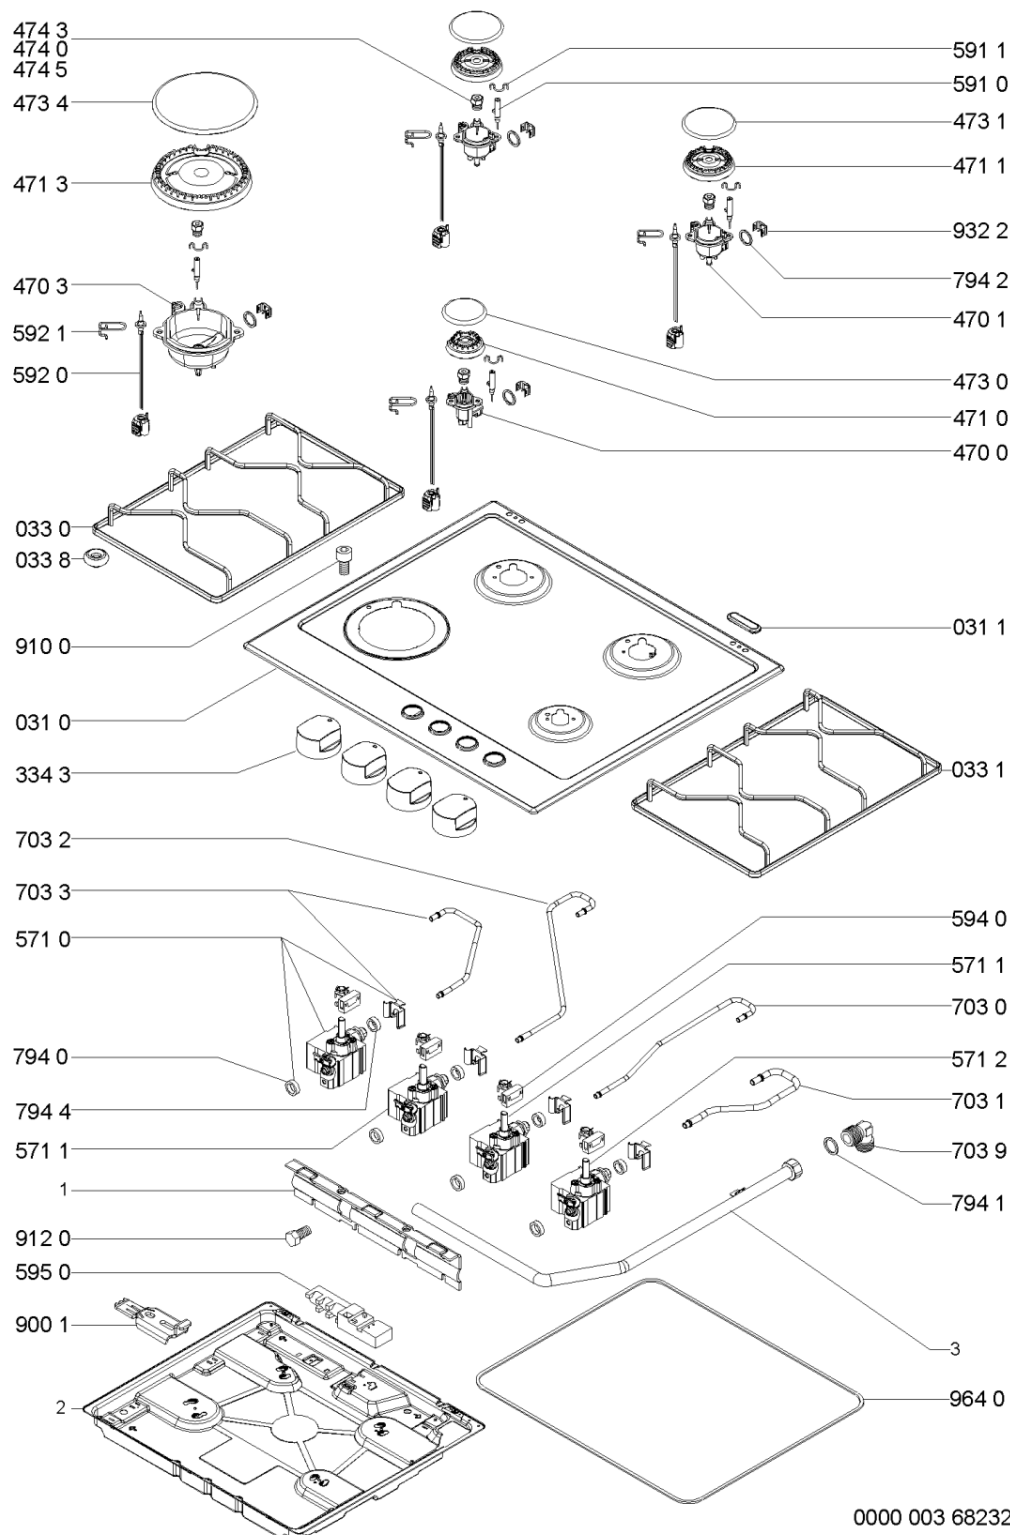

WHR11976

Tavole