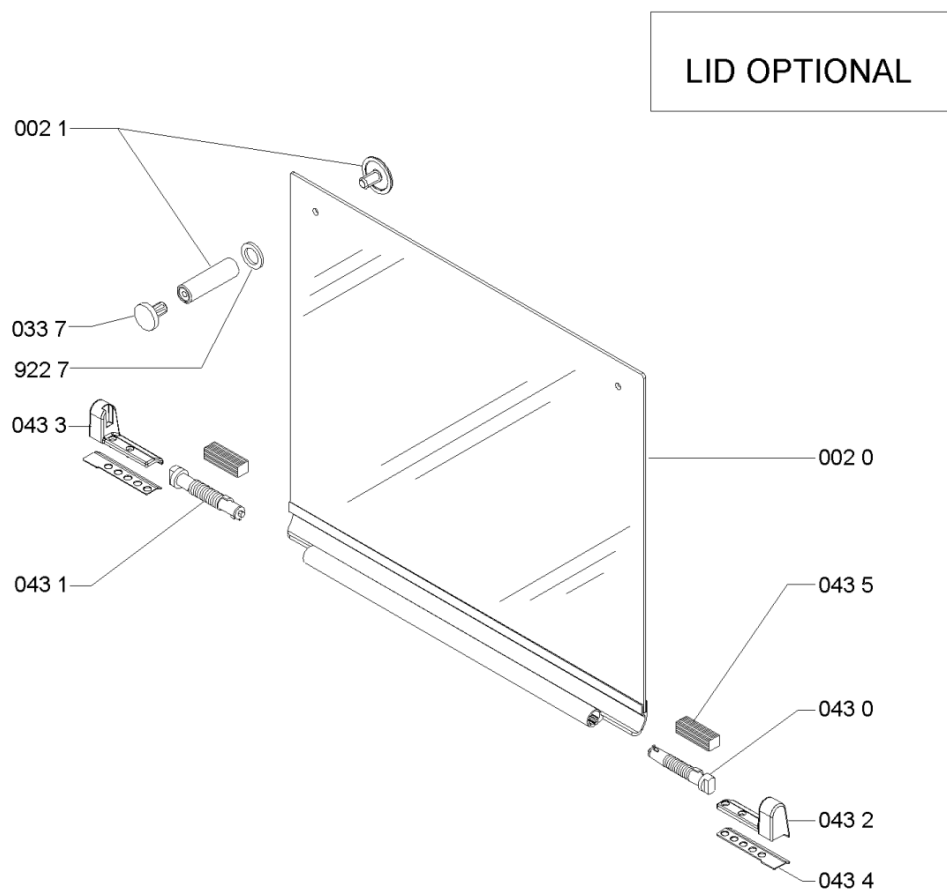

Whirlpool

Hotpoint

Bauknecht

i INDESIT

LA PRESENTE DOCUMENTAZIONE SI RIVOLGE SOLO A TECNICI QUALIFICATI CHE SONO A CONOSCENZA DELLE RISPETTIVE NORME DI SICUREZZA. SOGGETTA A MODIFICHE

WHR11975

Tavole

0000 003 68232 (LID)