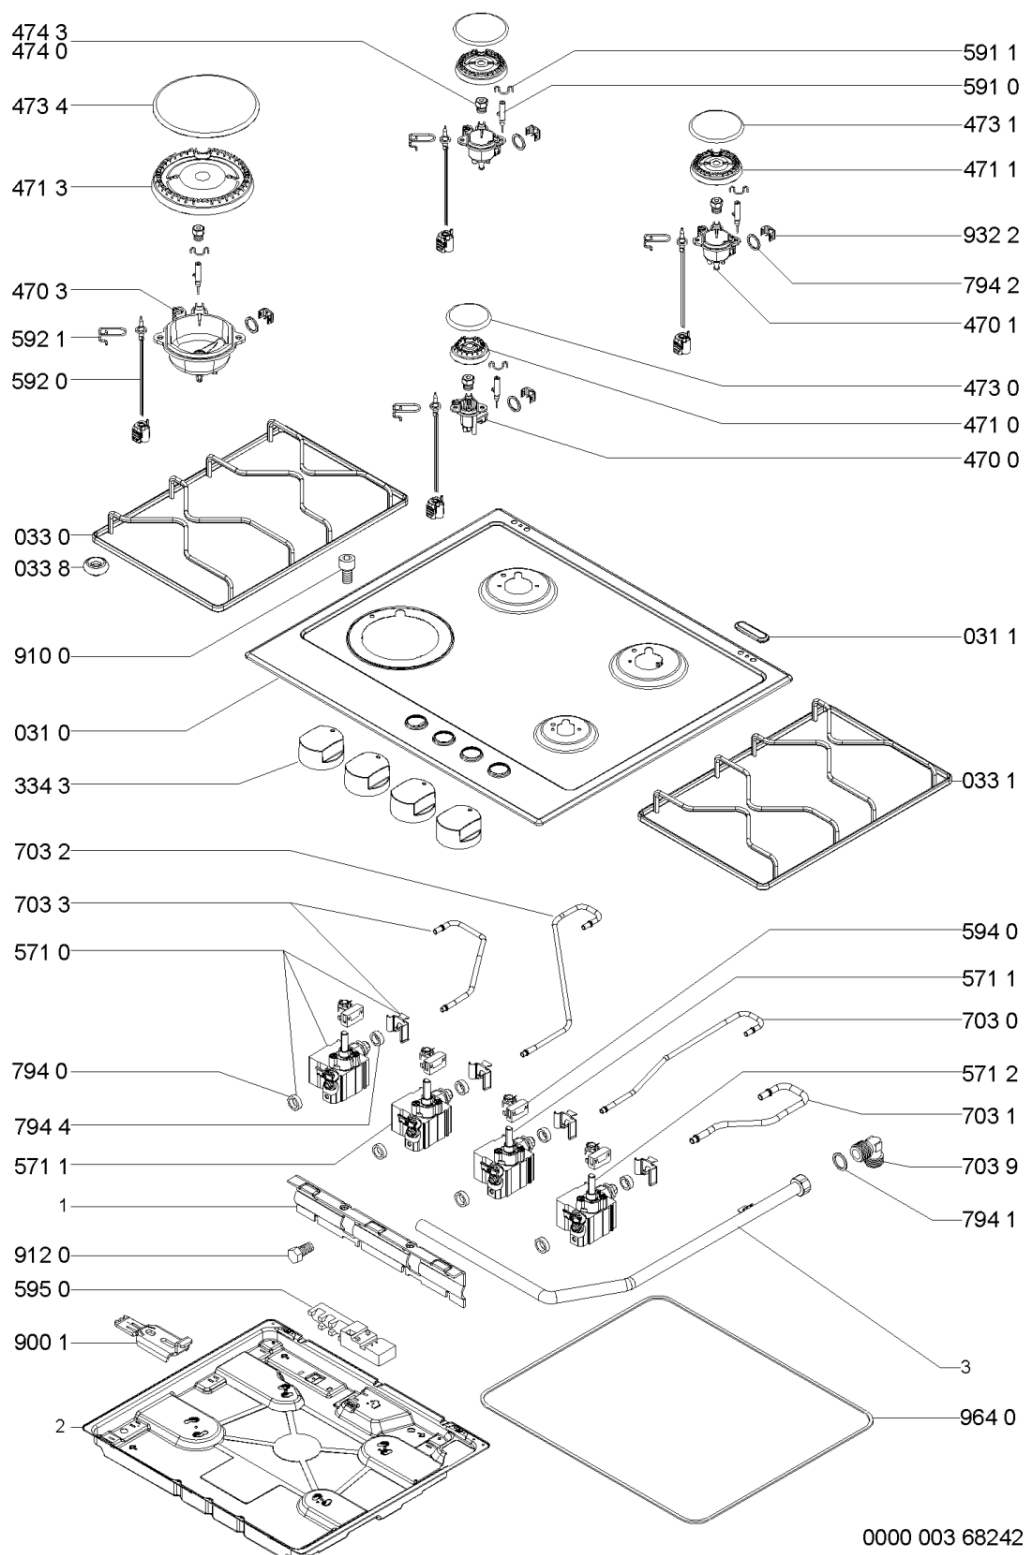

WHR38019

Tavole