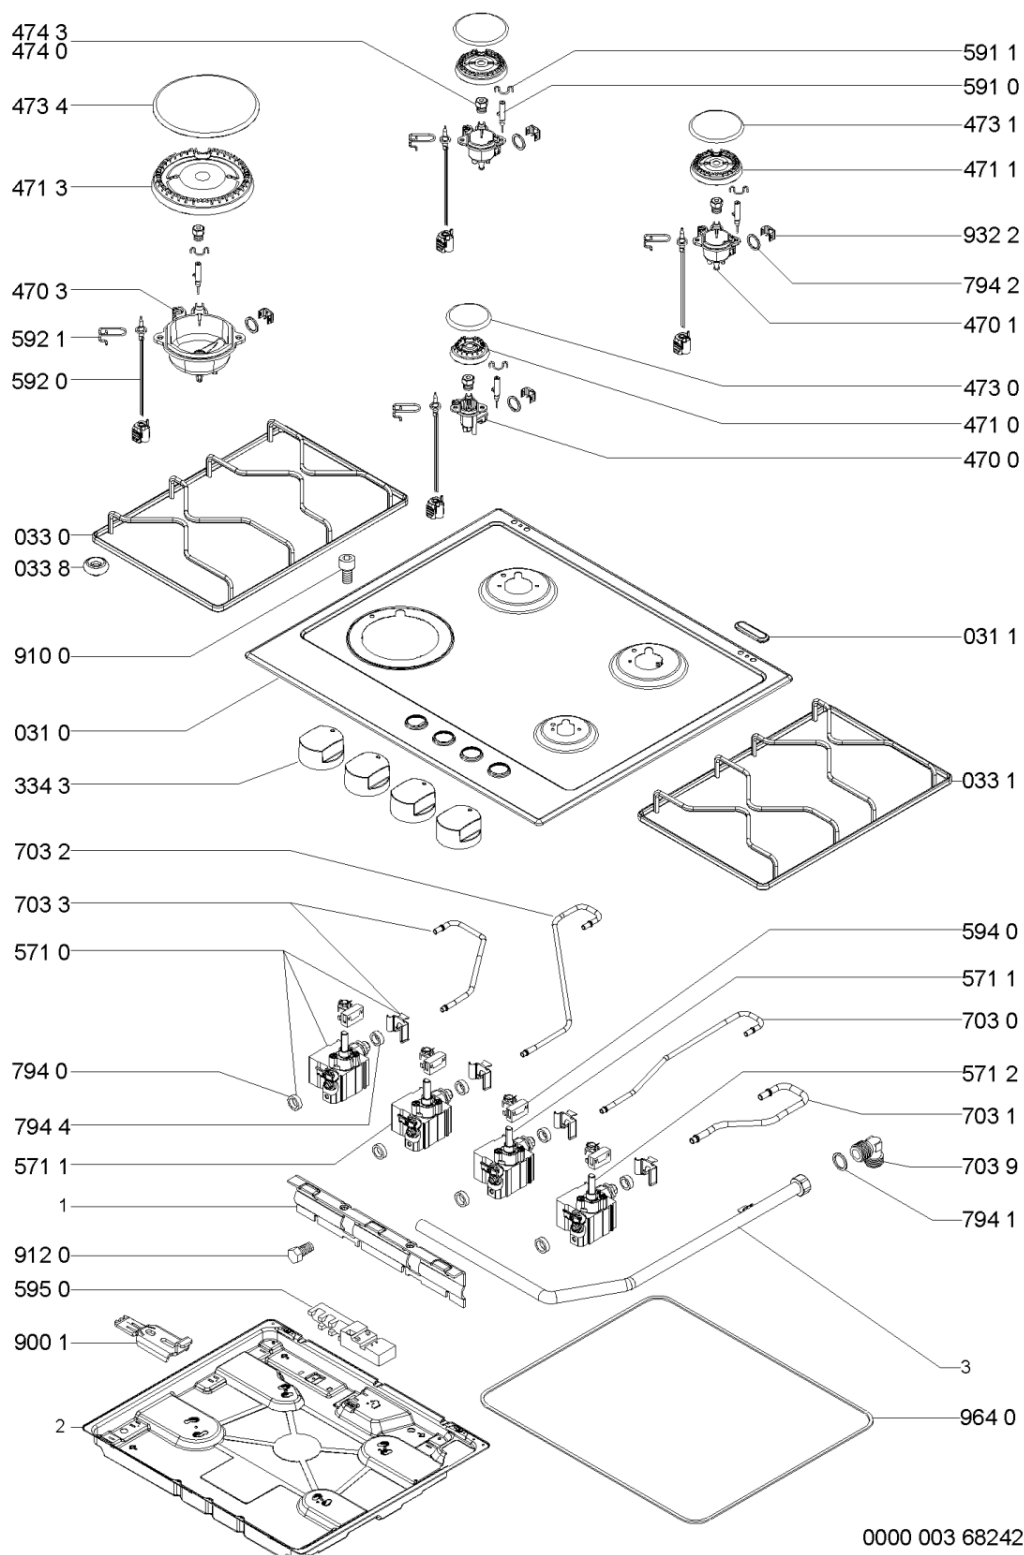

WHR38019

Lista

Ricambi

Rif.	Cod.Ricam	Dal S/N	Al S/N	Sostituto	Descrizione	Notizia	Codice
031 0	481244039542 (C00489274)				piano cottura		
031 1	481246228744 (C00404747)				tappo		
033 0	481245858559 (C00496714)				griglia t.t.		
033 1	481245858558 (C00404481)				griglia t.t.		
033 8	481946818388 (C00311107)			1 x C00382262 (488000382262)	gommino griglia		
334 3	481241279233 (C00457878)				manopola		
470 0	481236068814 (C00319136)				portainietto aux		
470 1	481236068815 (C00318490)				portainietto sr		
470 3	481236068816 (C00401571)				portainietto ur		
471 0	C00316269 (481236078135)				corpo bruciator aux		
471 1	C00313807 (481236078136)				corpo bruciator sr		
471 3	481236078137 (C00377583)				corpo bruciator ur		
473 0	481236068742 (C00328685)				cappello aux		
473 1	481236068741 (C00328684)				cappello sr		
473 4	481236068743 (C00482788)				cappello ur		
474 0	481231038975 (C00327651)			1 x 481000364761 (C00317426)	set iniettori gas metano g20-20 mbar		