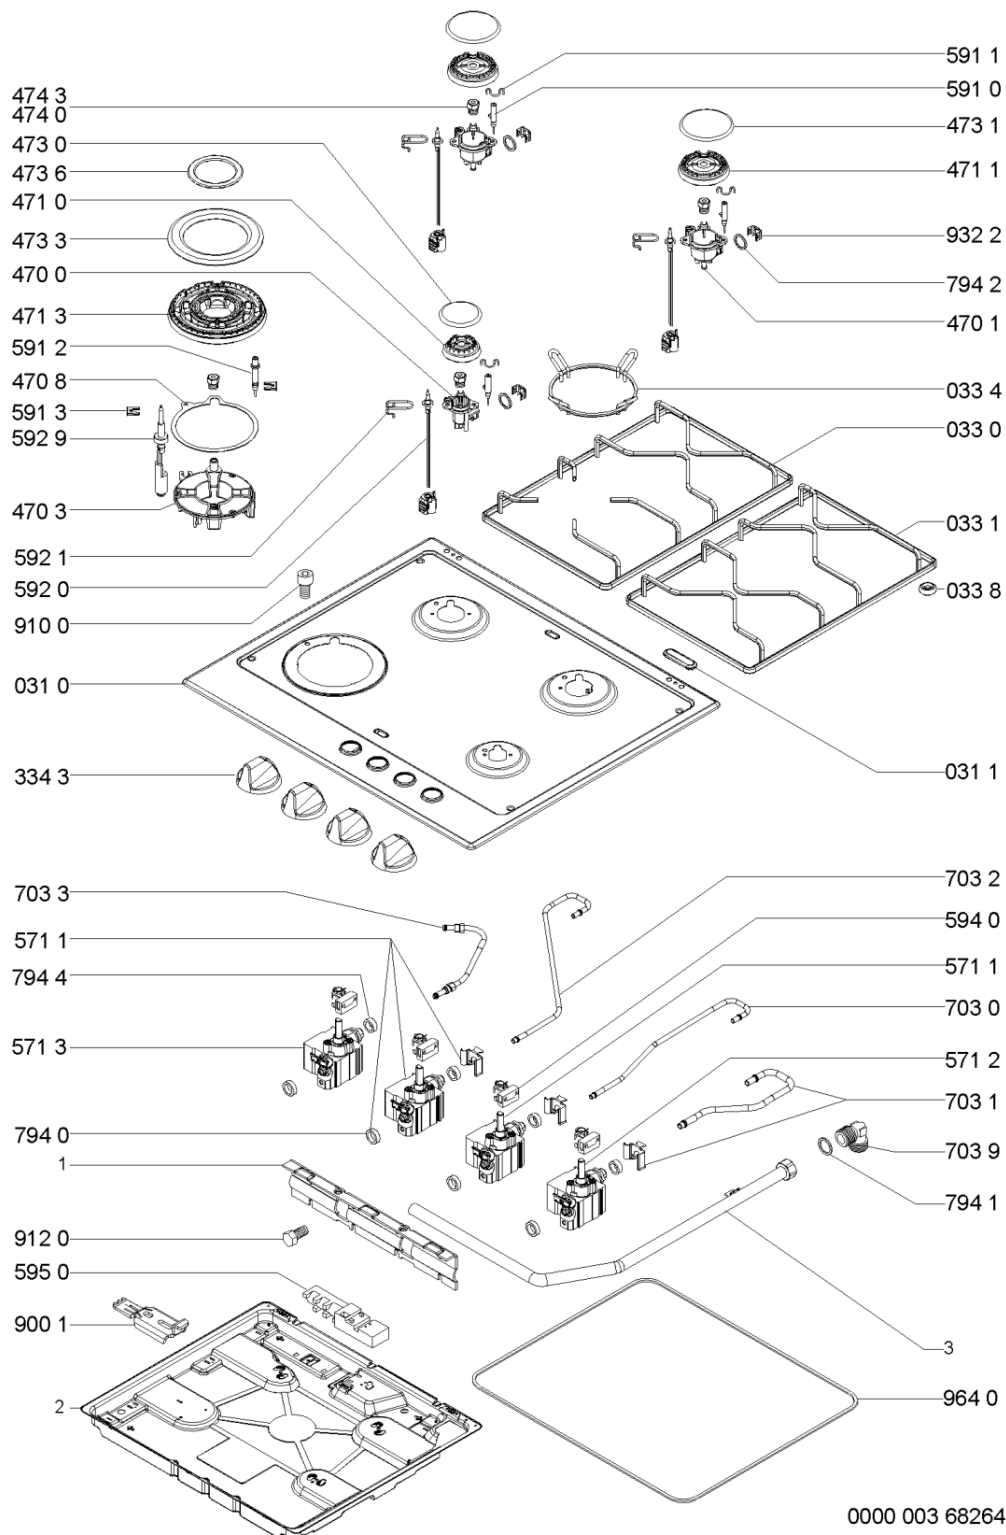

WHR38143

Tavole