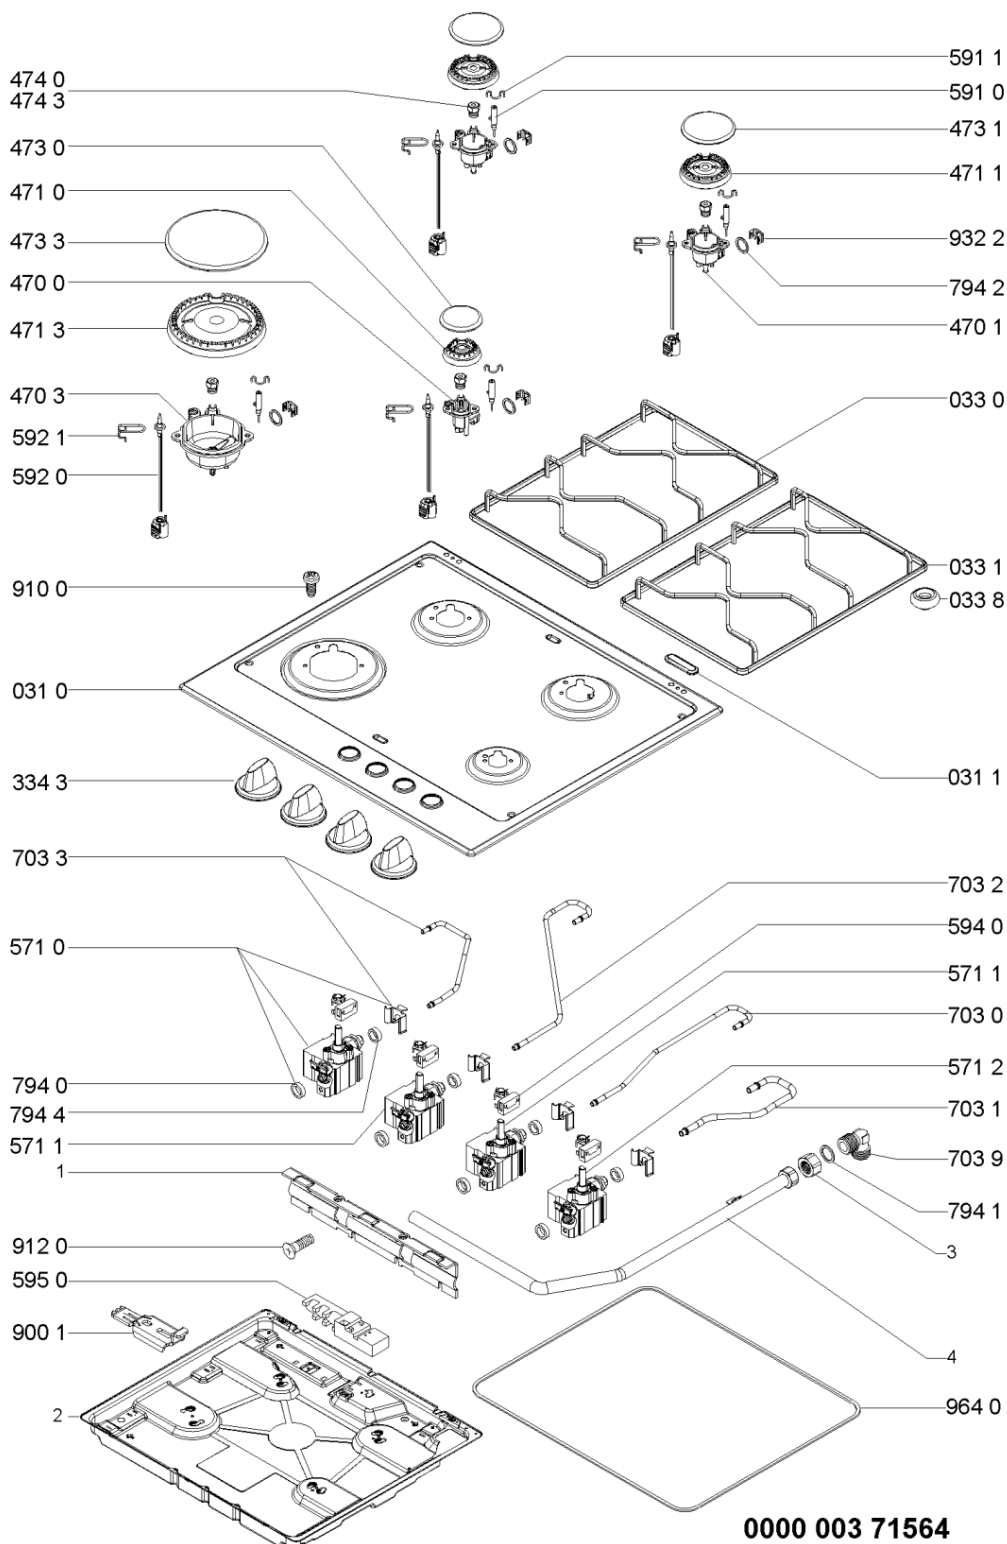

Whirlpool

Hotpoint

Bauknecht

i INDESIT

WHR38144

Tavole

WHR38144

Lista

Ricambi

Rif.	Cod.Ricam	Dal S/N	Al S/N	Sostituto	Descrizione	Notizia	Codice
031 0	480121100481 (C00380439)				piano portante		
031 1	C00319395 (481246228718)				tappo sede fori coperchio		
033 0	481245858559 (C00496714)				griglia t.t.		
033 1	481245858558 (C00404481)				griglia t.t.		
033 8	481946818388 (C00311107)			1 x C00382262 (488000382262)	gommino griglia		
334 3	C00313899 (481941129281)				manopola		
470 0	481236068814 (C00319136)				portainietto aux		
470 1	481236068815 (C00318490)				portainietto sr		
470 3	481236068816 (C00401571)				portainietto ur		
471 0	C00316269 (481236078135)				corpo bruciator aux		
471 1	C00313807 (481236078136)				corpo bruciator sr		
471 3	481236078137 (C00377583)				corpo bruciator ur		
473 0	481236068742 (C00328685)				cappello aux		
473 1	481236068741 (C00328684)				cappello sr		
473 3	481236068743 (C00482788)				cappello ur		
474 0	481231038975 (C00327651)			1 x 481000364761 (C00317426)	set iniettori gas metano g20-20 mbar		