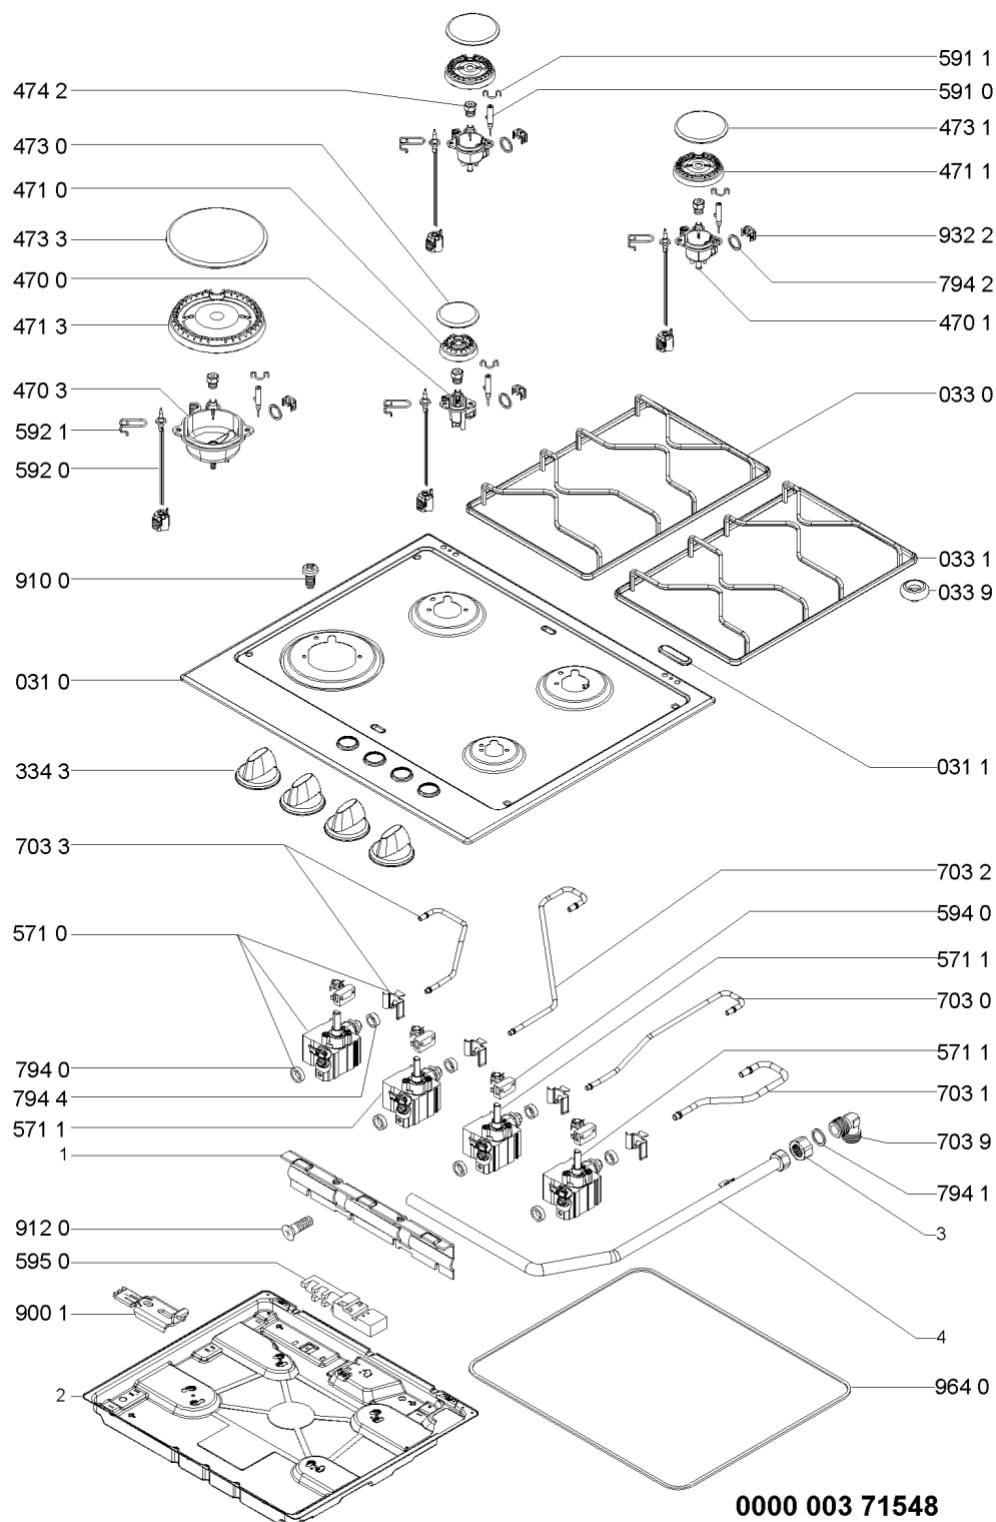

Whirlpool

Hotpoint

Bauknecht

i INDESIT

LA PRESENTE DOCUMENTAZIONE SI RIVOLGE SOLO A TECNICI QUALIFICATI CHE SONO A CONOSCENZA DELLE RISPETTIVE NORME DI SICUREZZA. SOGGETTA A MODIFICHE

WHR38145

Tavole

WHR38145

Lista

Ricambi

Rif.	Cod.Ricam	Dal S/N	Al S/N	Sostituto	Descrizione	Notizia	Codice
002 0	481244039556 (C00328207)			1 x C00519056 (488000519056)	coperchio		
002 1	481246068574 (C00330380)				profilo coperchio		
031 0	480121100481 (C00380439)				piano portante		
031 1	C00319395 (481246228718)				tappo sede fori coperchio		
033 0	481245858559 (C00496714)				griglia t.t.		
033 1	481245858558 (C00404481)				griglia t.t.		
033 8	481246368017 (C00312063)				gommino griglia		
033 9	481946818388 (C00311107)			1 x C00382262 (488000382262)	gommino griglia		
043 0	481941719598 (C00332993)				cerniera dx coperchio		
043 1	481941719599 (C00332994)				cerniera sx coperchio		
043 2	481240478745 (C00329213)				supporto dx cerniera coperchio		
043 3	481240478746 (C00329214)				supporto sx cerniera coperchio		
043 4	481231038994 (C00327656)			1 x C00523707 (488000523707)	staffa protez. supporto cerniera		
043 5	481946698736 (C00333141)			1 x C00515960 (488000515960)	guarnizione cerniera		
334 3	C00313899 (481941129281)				manopola		
470 0	481236058626 (C00401499)				portainietto aux		