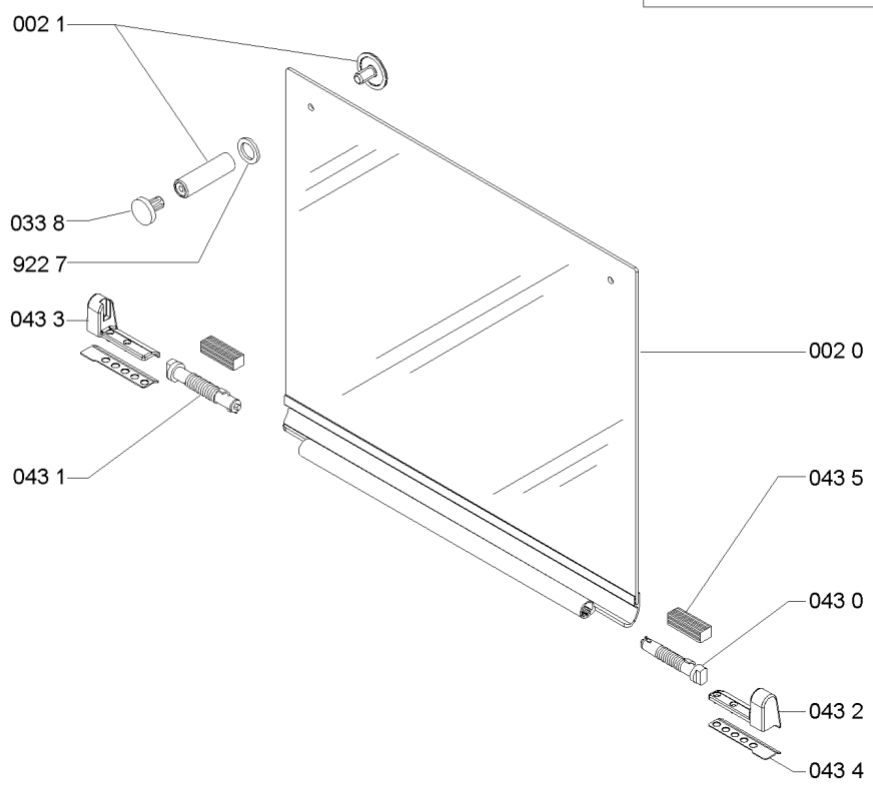

WHR38146

Tavole

LID OPTIONAL

0000 003 71548 (LID)