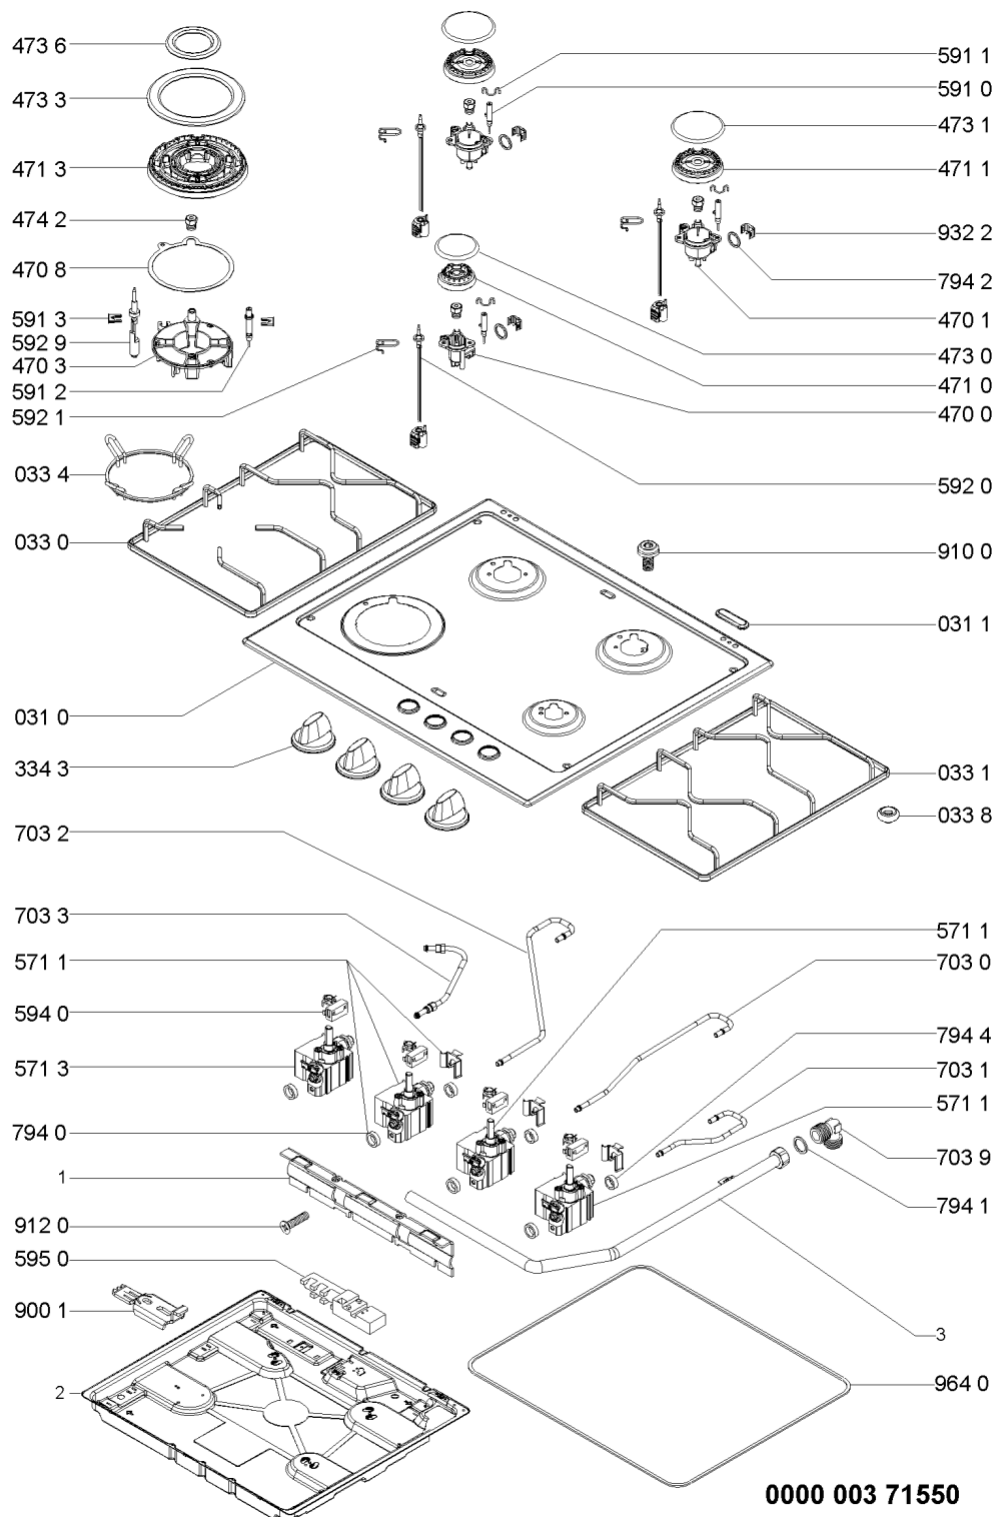

Whirlpool

Hotpoint

Bauknecht

i INDESIT

LA PRESENTE DOCUMENTAZIONE SI RIVOLGE SOLO A TECNICI QUALIFICATI CHE SONO A CONOSCENZA DELLE RISPETTIVE NORME DI SICUREZZA. SOGGETTA A MODIFICHE

WHR38147

Tavole

0000 003 71550

WHR38147

Lista

Ricambi

Rif.	Cod.Ricam	Dal S/N	Al S/N	Sostituto	Descrizione	Notizia	Codice
002 0	481244039556 (C00328207)			1 x C00519056 (488000519056)	coperchio		
002 1	481246068574 (C00330380)				profilo coperchio		
031 0	480121102764 (C00322184)				piano cottura		
031 1	C00319395 (481246228718)				tappo sede fori coperchio		
033 0	480121100011 (C00389552)				griglia t.t. sx.		
033 1	481245858558 (C00404481)				griglia t.t.		
033 4	481245838443 (C00330141)				griglia wok		
033 7	481246368017 (C00312063)				gommino griglia		
033 8	481946818388 (C00311107)			1 x C00382262 (488000382262)	gommino griglia		
043 0	481941719598 (C00332993)				cerniera dx coperchio		
043 1	481941719599 (C00332994)				cerniera sx coperchio		
043 2	481240478745 (C00329213)				supporto dx cerniera coperchio		
043 3	481240478746 (C00329214)				supporto sx cerniera coperchio		
043 4	481231038994 (C00327656)			1 x C00523707 (488000523707)	staffa protez. supporto cerniera		
043 5	481946698736 (C00333141)			1 x C00515960 (488000515960)	guarnizione cerniera		
334 3	C00313899 (481941129281)				manopola		

922 7	481953258281 (C00333318)		rondella
932 2	481249268203 (C00317038)		molla tenuta rubinetto
964 0	481246688772 (C00331502)	1 x 481246689004 (C00319999)	guarnizione piano
999	C00609174		caratt. tecniche whp
999	C00609168		tabella gas whp
999	C00353429		schema cablaggio whp
999	C00368616		schizzo quotato whp