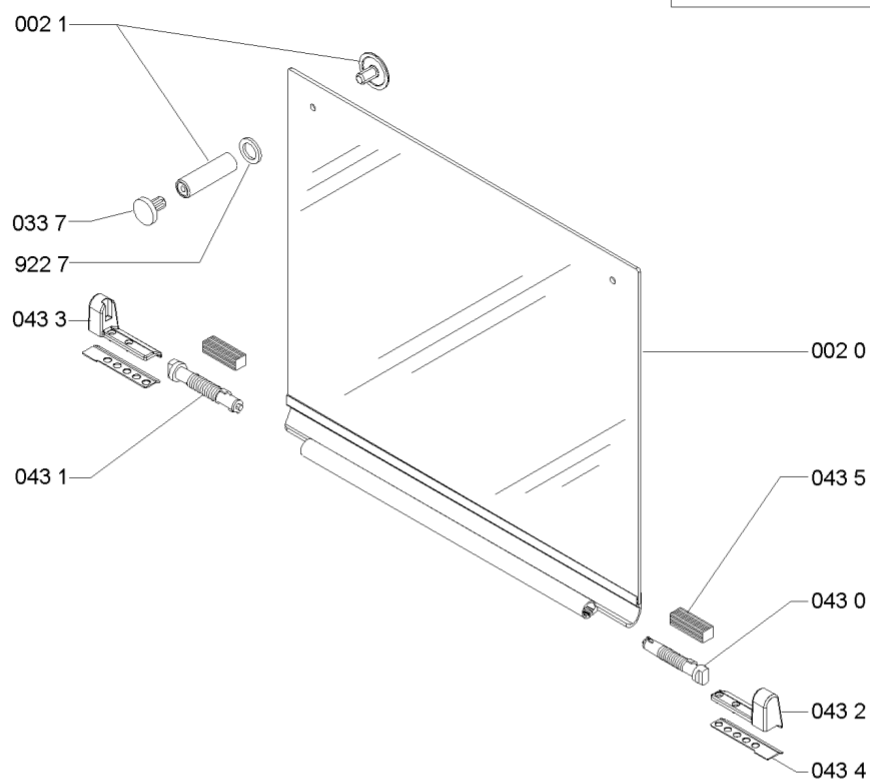

922 7	481953258281 (C00333318)		rondella
932 2	481249268203 (C00317038)		molla tenuta rubinetto
964 0	481246688772 (C00331502)	1 x 481246689004 (C00319999)	guarnizione piano
999	C00609174		caratt. tecniche whp
999	C00609168		tabella gas whp
999	C00353429		schema cablaggio whp
999	C00368616		schizzo quotato whp

WHR38148

Tavole

LID OPTIONAL

0000 003 71550 (LID)