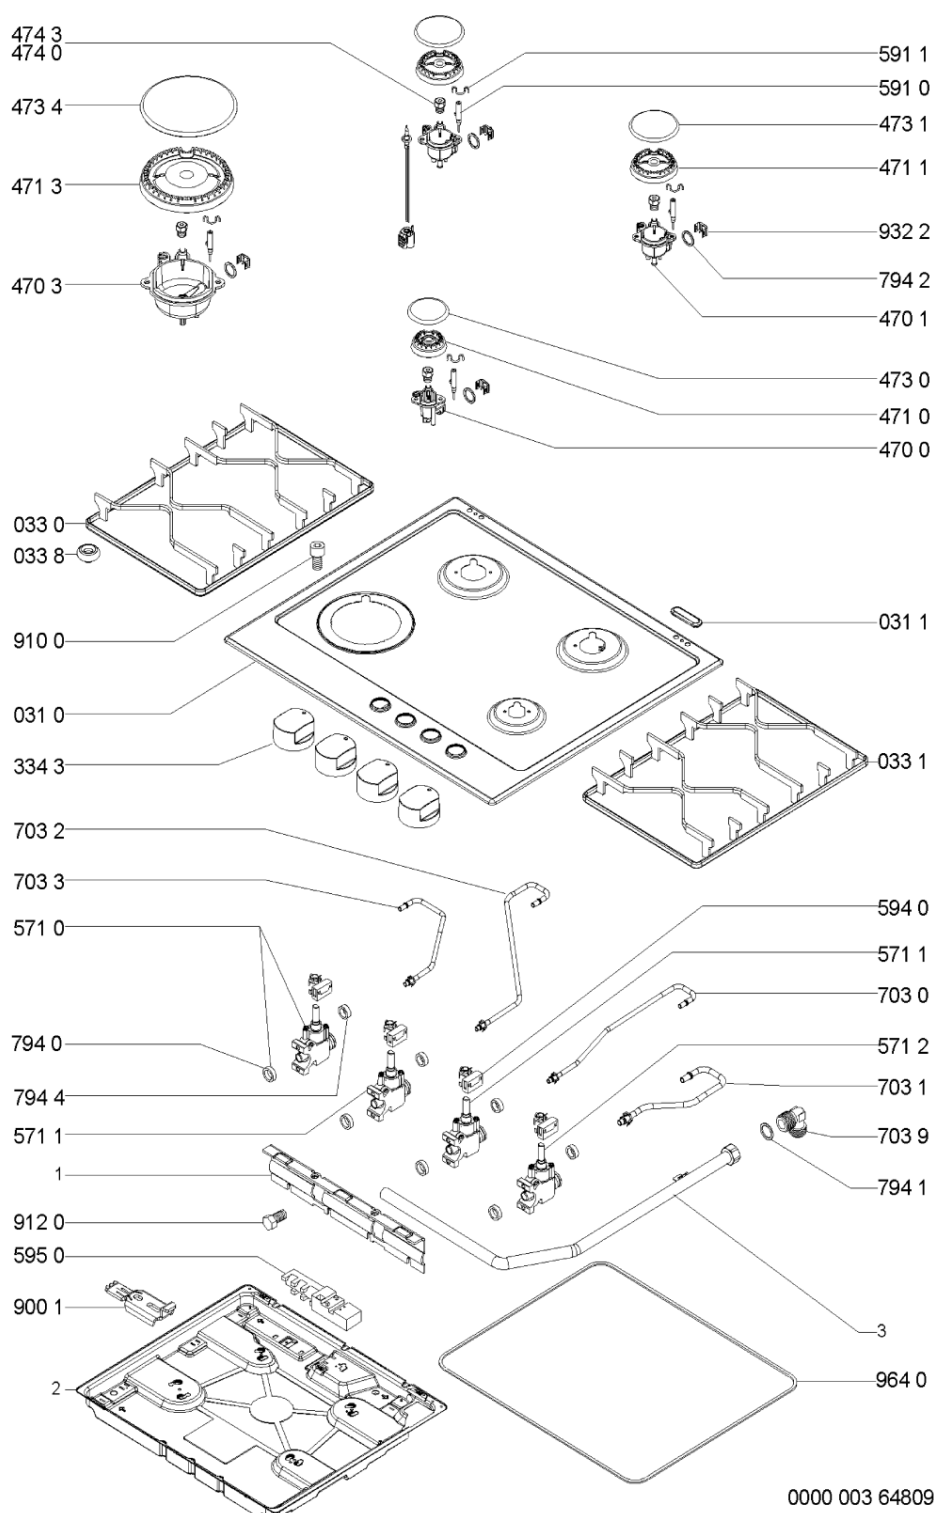

WHR85968

Tavole

0000 003 64809