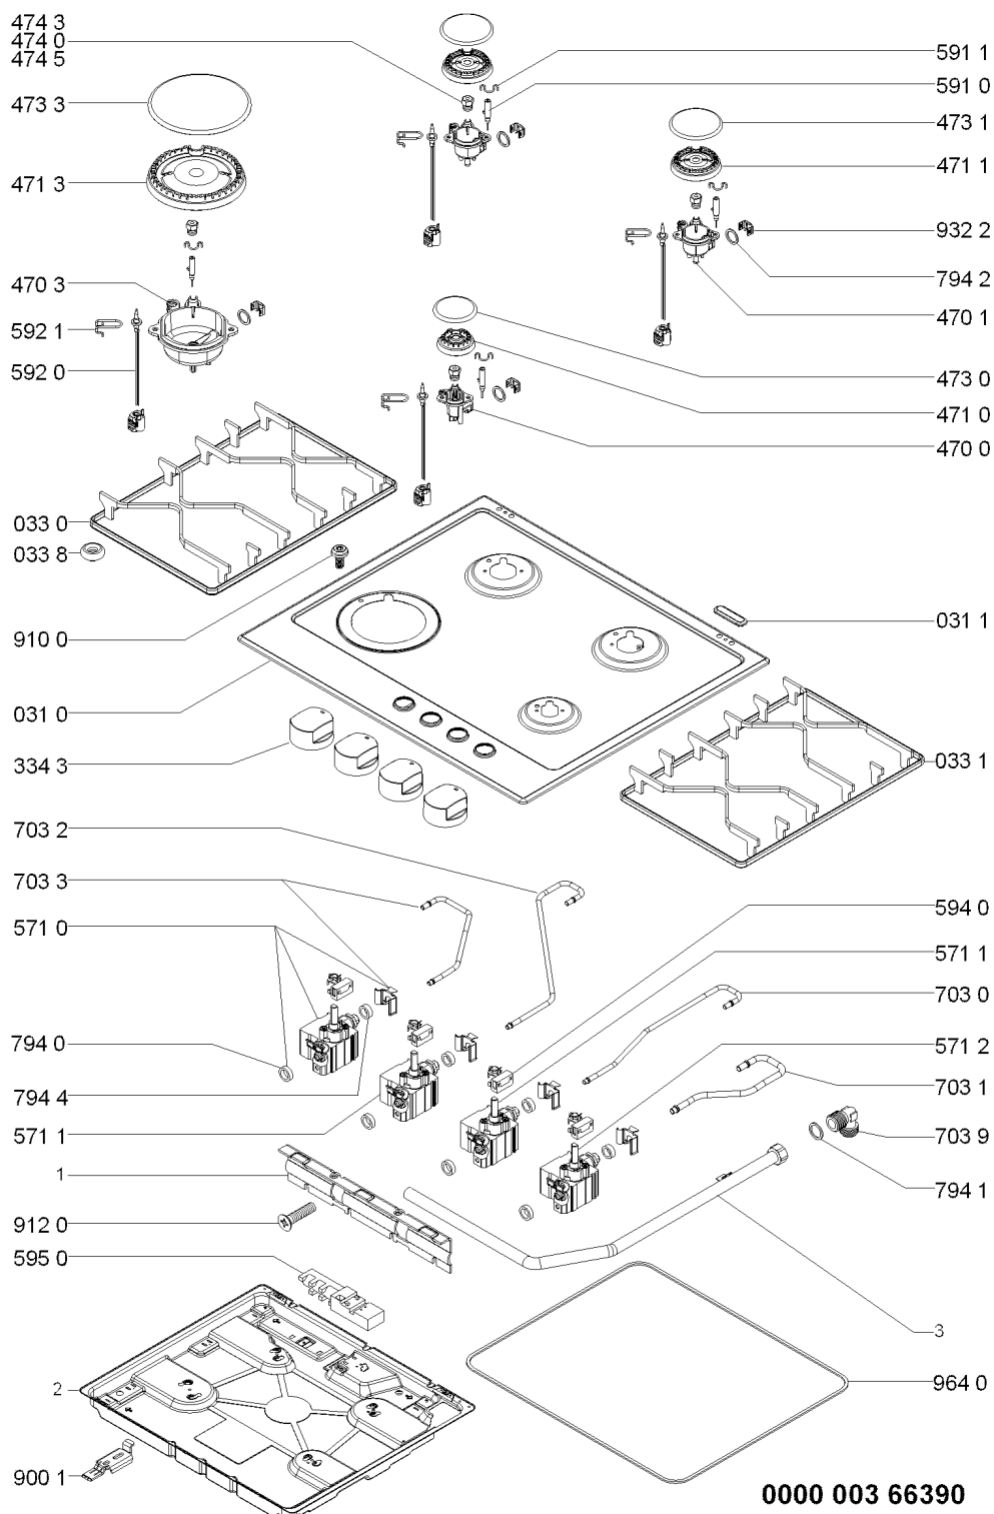

WHR11981

Tavole