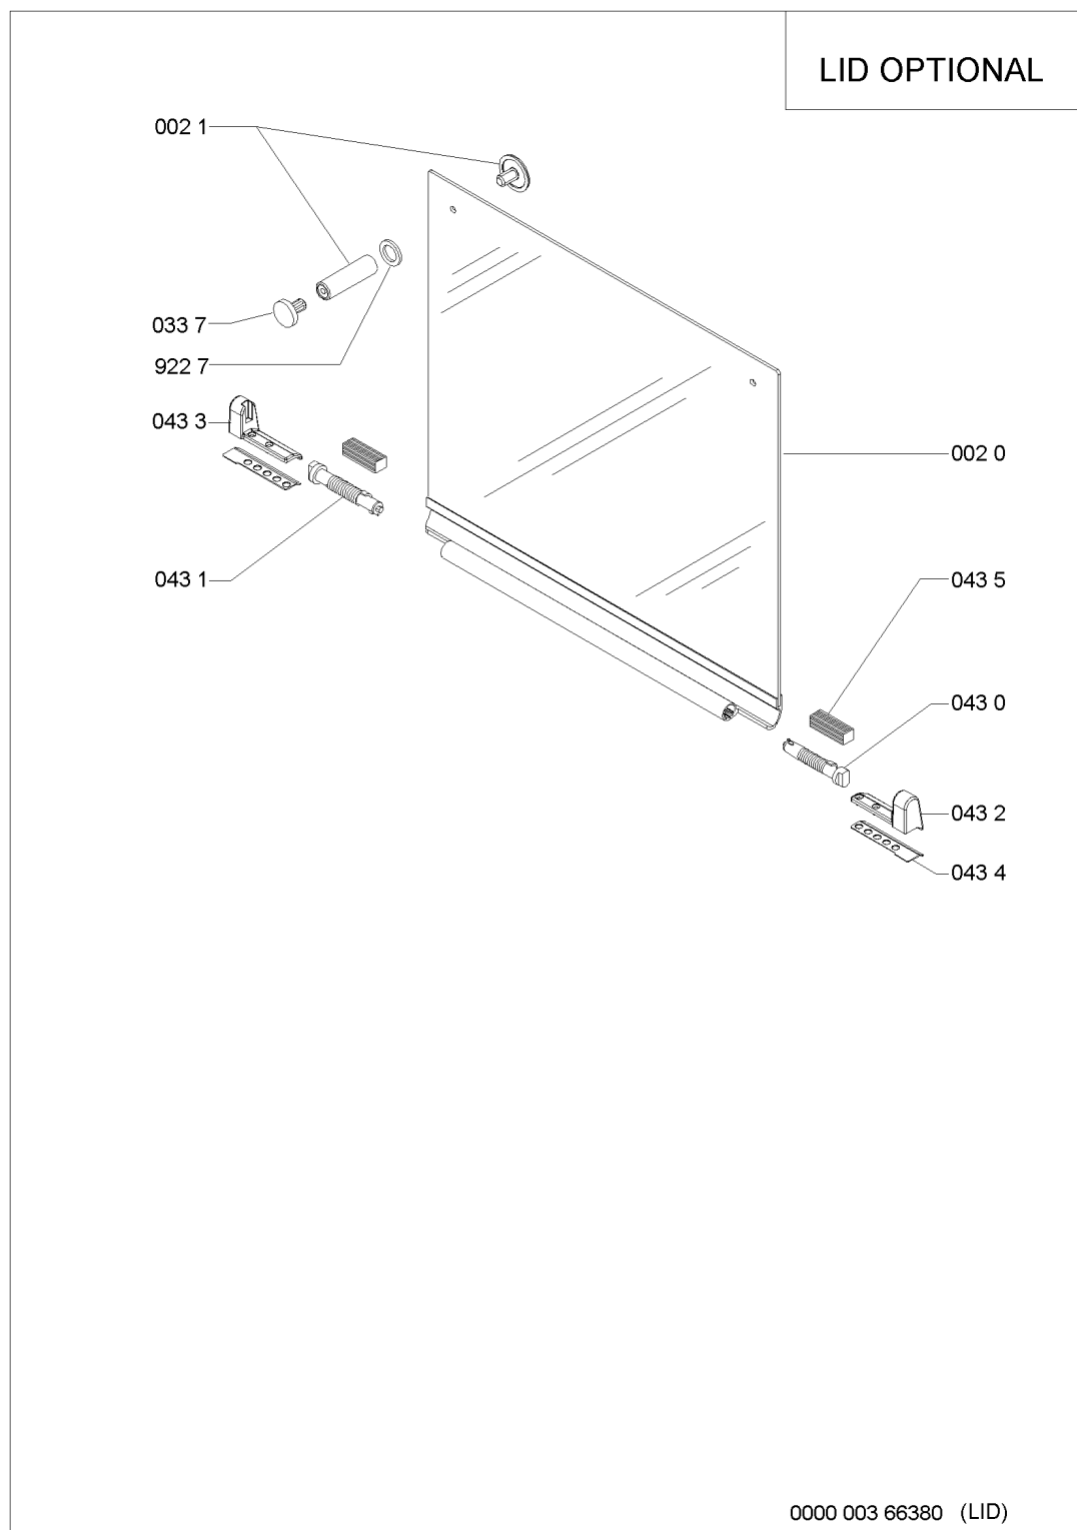

WHR11980

Tavole