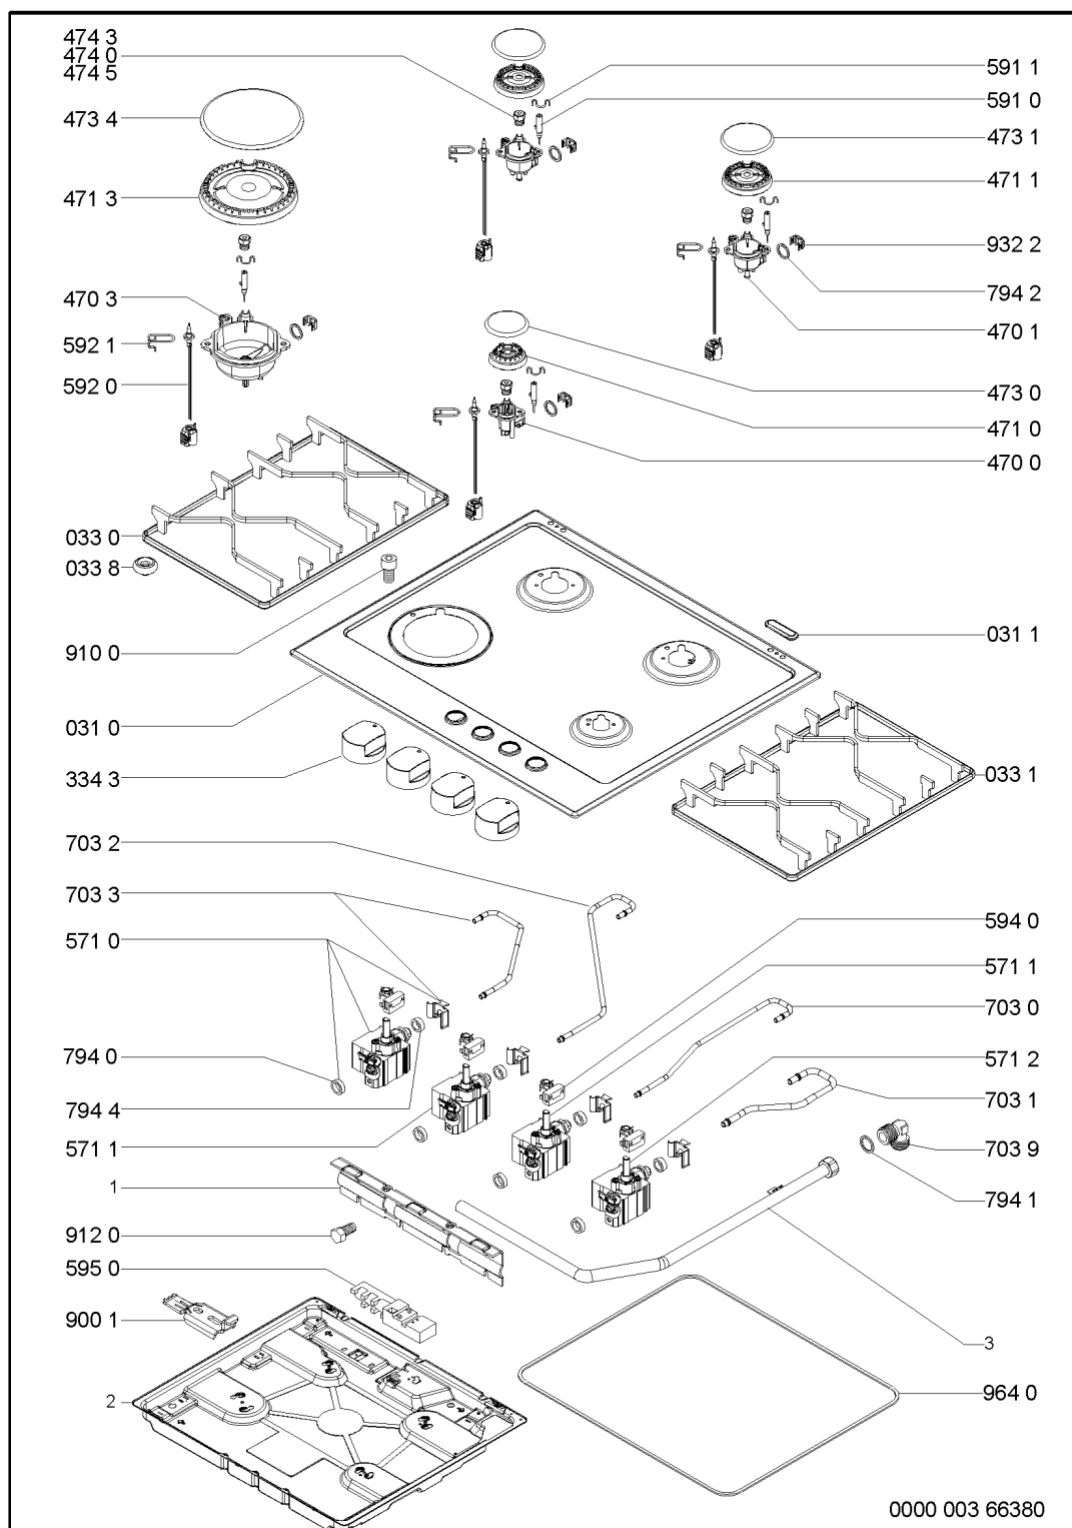

Whirlpool

Hotpoint

Bauknecht

i INDESIT

LA PRESENTE DOCUMENTAZIONE SI RIVOLGE SOLO A TECNICI QUALIFICATI CHE SONO A CONOSCENZA DELLE RISPETTIVE NORME DI SICUREZZA. SOGGETTA A MODIFICHE

WHR11979

Tavole

WHR11979

Lista

Ricambi

Rif.	Cod.Ricam	Dal S/N	Al S/N	Sostituto	Descrizione	Notizia	Codice
002 0	481244039743 (C00459345)				coperchio		
002 1	481246068598 (C00464063)				profilato		
031 0	481244039542 (C00489274)				piano cottura		
031 1	481246228744 (C00404747)				tappo		
033 0	481245858444 (C00404423)				griglia sx		
033 1	481245858443 (C00330173)				griglia dx		
033 7	481246368017 (C00312063)				gommino griglia		
033 8	481946818388 (C00311107)			1 x C00382262 (488000382262)	gommino griglia		
043 0	481941719598 (C00332993)				cerniera dx coperchio		
043 1	481941719599 (C00332994)				cerniera sx coperchio		
043 2	481240449696 (C00402009)				supporto destra		
043 3	481240449697 (C00402010)				supporto sinistra		
043 4	481231038994 (C00327656)			1 x C00523707 (488000523707)	staffa protez. supporto cerniera		
043 5	481946698736 (C00333141)			1 x C00515960 (488000515960)	guarnizione cerniera		
334 3	481241279233 (C00457878)				manopola		
470 0	481236068814 (C00319136)				portainietto aux		