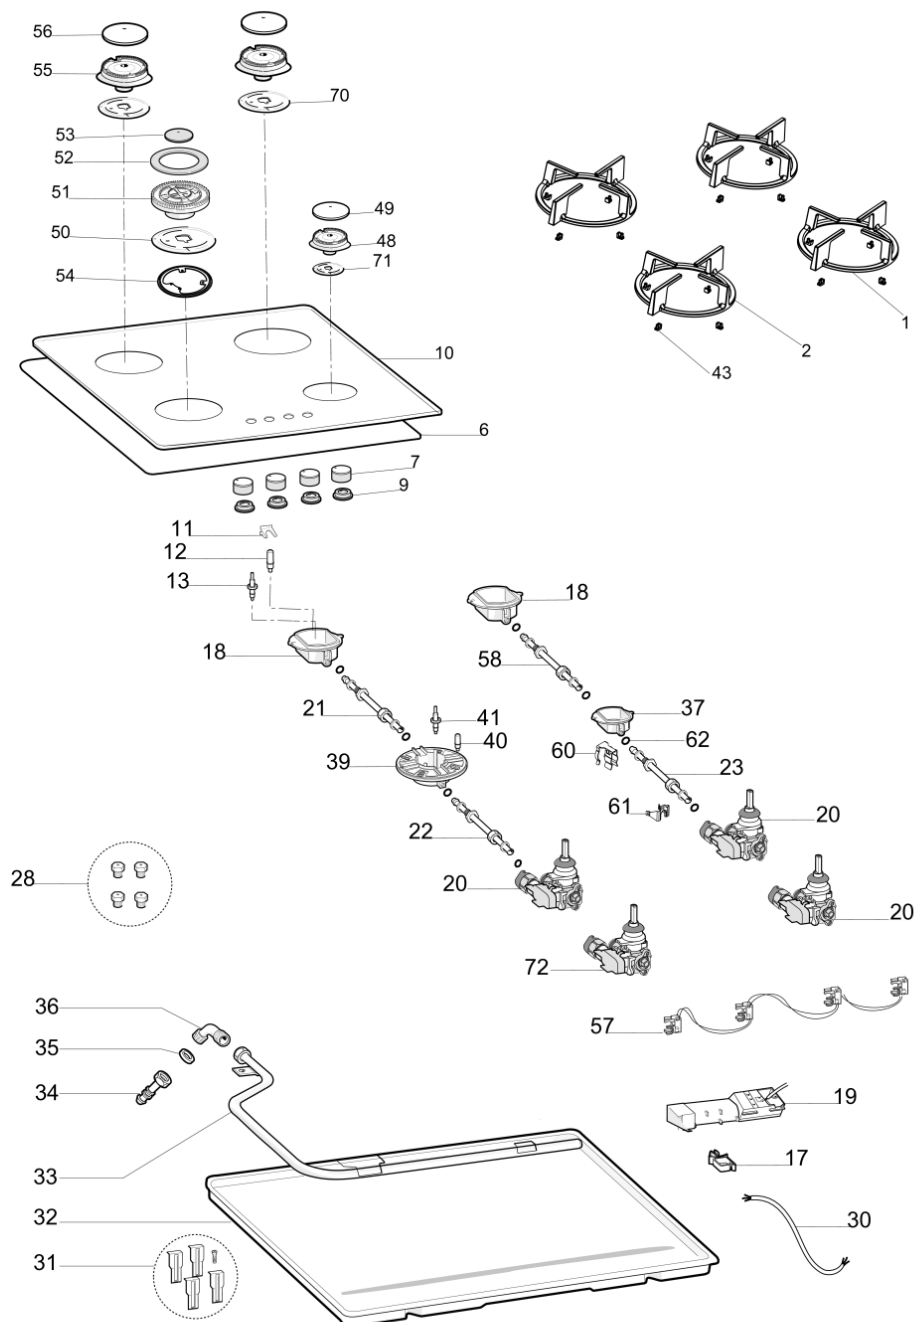

KitchenAid

Whirlpool

Hotpoint

Bauknecht

i INDESIT

4900113

Tavole

4900113

4900113

Lista Ricambi

Rif.	Cod.Ricam	Dal S/N	Al S/N	Sostituto	Descrizione	Notizia	Codice
001	C00629919 (488000629919)				griglia bob + gommini		
002	C00630306 (488000630306)				griglia hp bob tq_dd		
006	C00844447 (488000844447)	21 49 / 11209...			guarnizione piani di cottura 20m		
006	C00520636 (488000520636)				kit guarnizione piani di cottura		
006	C00522524 (488000522524)		21 49 / 11208...	1 x C00844447 (488000844447)	guarnizione piani di cottura 10m		
007	481010663464 (C00382889)				manopola		
009	C00629017 (488000629017)				guarnizione sottomanopola wh		
010	C00636583 (488000636583)				piano vetro 4f wh ct 60 whp sb 1		
011	C00314321 (480121103648)				molla candela		
012	C00313212 (480121103659)				candela		
013	C00546476 (488000546476)				termocoppia set d 1520		
017	C00280173 (482000087811)				fermacavo piani richco		
018	C00629080 (488000629080)				ass. coppa+ugello sr,1750,g20,20		
019	C00313108 (480121104525)			1 x C00731631 (488000731631)	trasform.impuls 4 uscite		
020	C00629909 (488000629909)				rubinet.valv. aus/semir.copreci,bp30		
021	C00630858 (488000630858)				tubo gas semirapido posteriore sinistro		
022	C00630896 (488000630896)				tubo gas tc sinistro frontale		