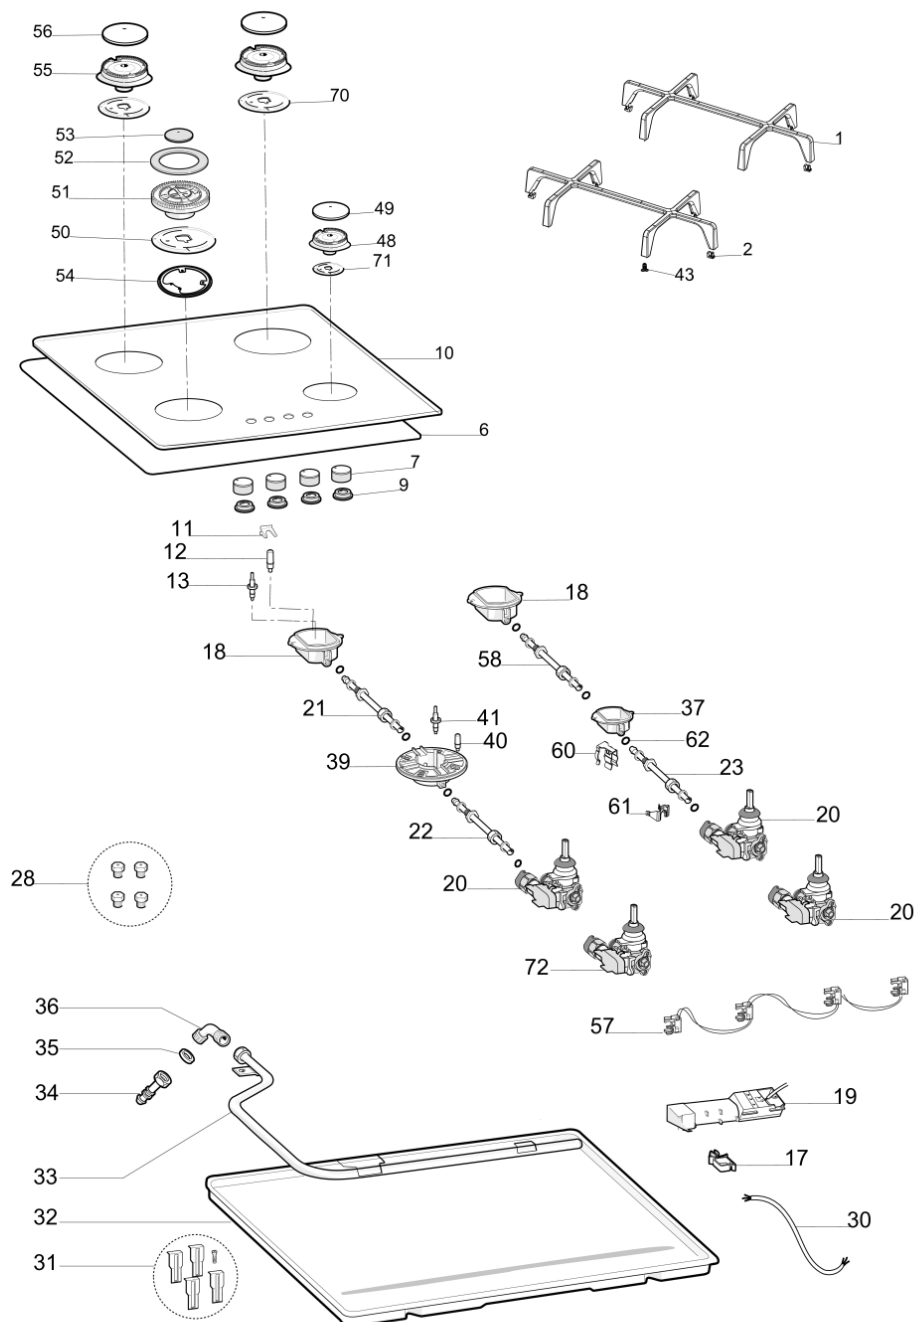

**KitchenAid**

Whirlpool

Hotpoint

**Bauknecht**

**i** INDESIT

4900109

Tavole

4900108

4900109

Lista Ricambi

Rif.	Cod.Ricam	Dal S/N	Al S/N	Sostituto	Descrizione	Notizia	Codice
001	C00631131 (488000631131)				griglia 2 fuochi aphro2 bob		
002	481010653794 (C00387684)				gommino griglia		
006	C00520636 (488000520636)				kit guarnizione piani di cottura		
007	481010642327 (C00387685)				manopola		
009	C00333308 (481953058102)				gomma sotto manopola		
010	C00631134 (488000631134)				piano vetro 4b,nb,ct,60,whp,sb		
011	C00314321 (480121103648)				molla candela		
012	C00313212 (480121103659)				candela		
013	C00546476 (488000546476)				termocoppia set d 1520		
017	C00280173 (482000087811)				fermacavo piani richco		
018	C00629080 (488000629080)				ass. coppa+ugello sr,1750,g20,20		
019	C00313108 (480121104525)			1 x C00731631 (488000731631)	trasform.impuls 4 uscite		
020	C00629909 (488000629909)				rubinet.valv. aus/semir.copreci,bp30		
021	C00630858 (488000630858)				tubo gas semirapido posteriore sinistro		
022	C00630896 (488000630896)				tubo gas tc sinistro frontale		
023	481010628247 (C00382881)				tubo gas aux		
028	C00630900 (488000630900)				kit ugelli g27/20 aktl 629/s		