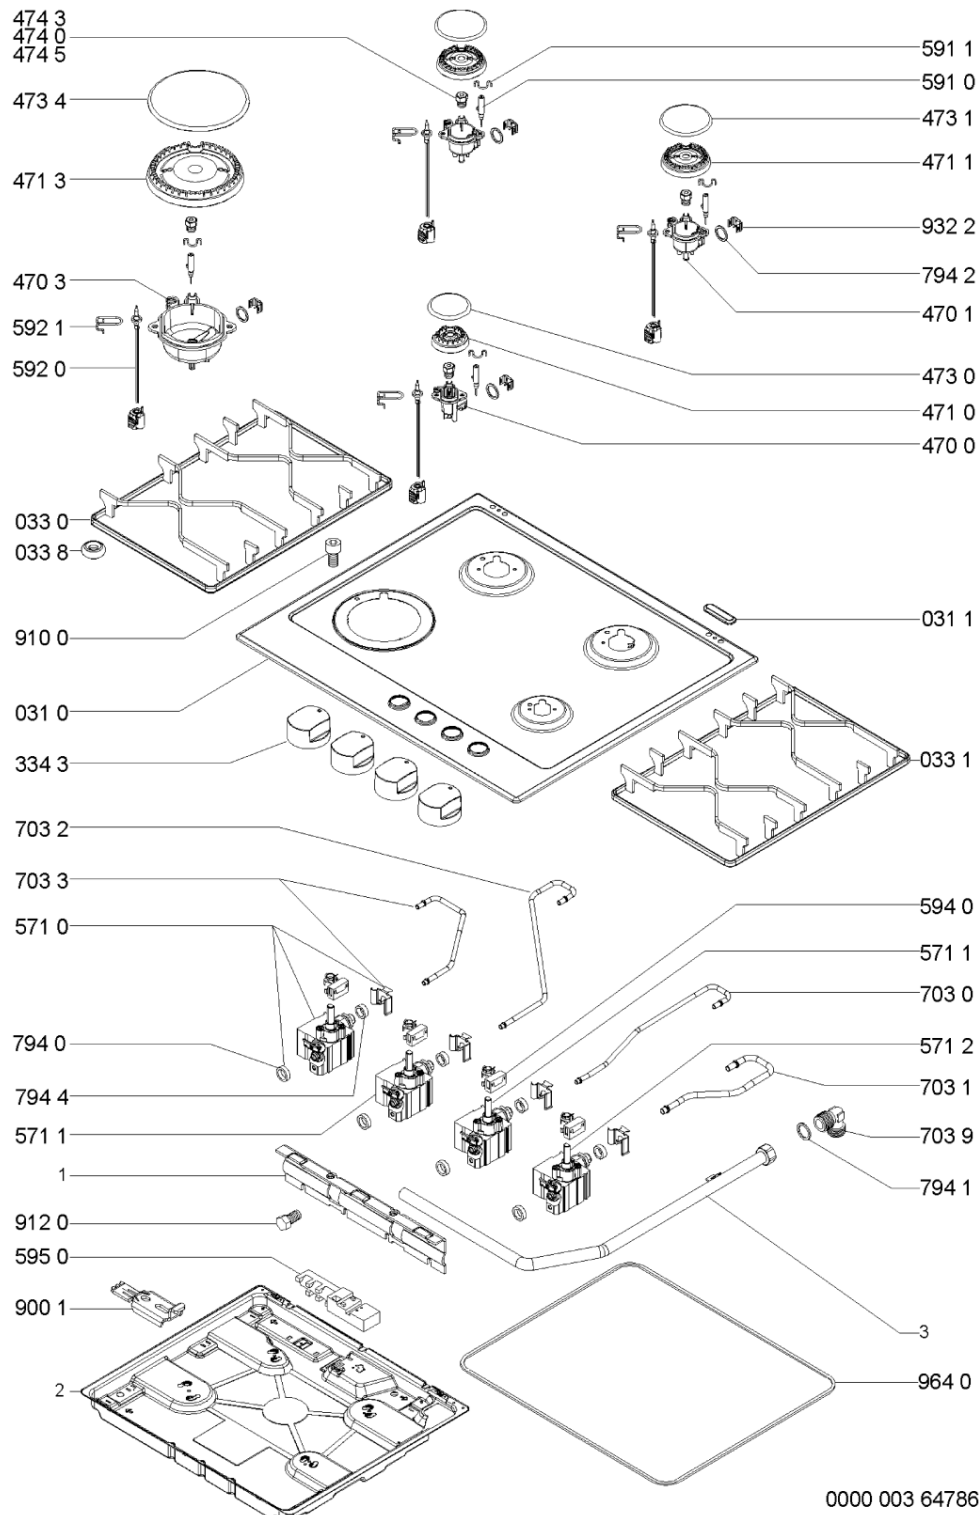

WHR12422

Lista

Ricambi

| Rif.  | Cod.Ricam                   | Dal S/N | Al S/N | Sostituto                          | Descrizione                      | Notizia | Codice |
|-------|-----------------------------|---------|--------|------------------------------------|----------------------------------|---------|--------|
| 002 0 | 481244039556<br>(C00328207) |         |        | 1 x C00519056<br>(488000519056)    | coperchio                        |         |        |
| 002 1 | 481246068574<br>(C00330380) |         |        |                                    | profilo coperchio                |         |        |
| 031 0 | 481244039554<br>(C00459258) |         |        | 1 x<br>480121103309<br>(C00430848) | piano cottura                    |         |        |
| 031 1 | C00319395<br>(481246228718) |         |        |                                    | tappo sede fori coperchio        |         |        |
| 033 0 | 481245838449<br>(C00404394) |         |        |                                    | griglia piano sx                 |         |        |
| 033 1 | 481245838447<br>(C00404392) |         |        |                                    | griglia piano dx                 |         |        |
| 033 7 | 481246368017<br>(C00312063) |         |        |                                    | gommino griglia                  |         |        |
| 033 8 | 481946818388<br>(C00311107) |         |        | 1 x C00382262<br>(488000382262)    | gommino griglia                  |         |        |
| 043 0 | 481941719598<br>(C00332993) |         |        |                                    | cerniera dx coperchio            |         |        |
| 043 1 | 481941719599<br>(C00332994) |         |        |                                    | cerniera sx coperchio            |         |        |
| 043 2 | 481240478745<br>(C00329213) |         |        |                                    | supporto dx cerniera coperchio   |         |        |
| 043 3 | 481240478746<br>(C00329214) |         |        |                                    | supporto sx cerniera coperchio   |         |        |
| 043 4 | 481231038994<br>(C00327656) |         |        | 1 x C00523707<br>(488000523707)    | staffa protez. supporto cerniera |         |        |
| 043 5 | 481946698736<br>(C00333141) |         |        | 1 x C00515960<br>(488000515960)    | guarnizione cerniera             |         |        |
| 334 3 | 481241279238<br>(C00329467) |         |        | 1 x<br>480121104812<br>(C00313974) | manopola                         |         |        |
| 470 0 | 481236068814<br>(C00319136) |         |        |                                    | portainietto aux                 |         |        |